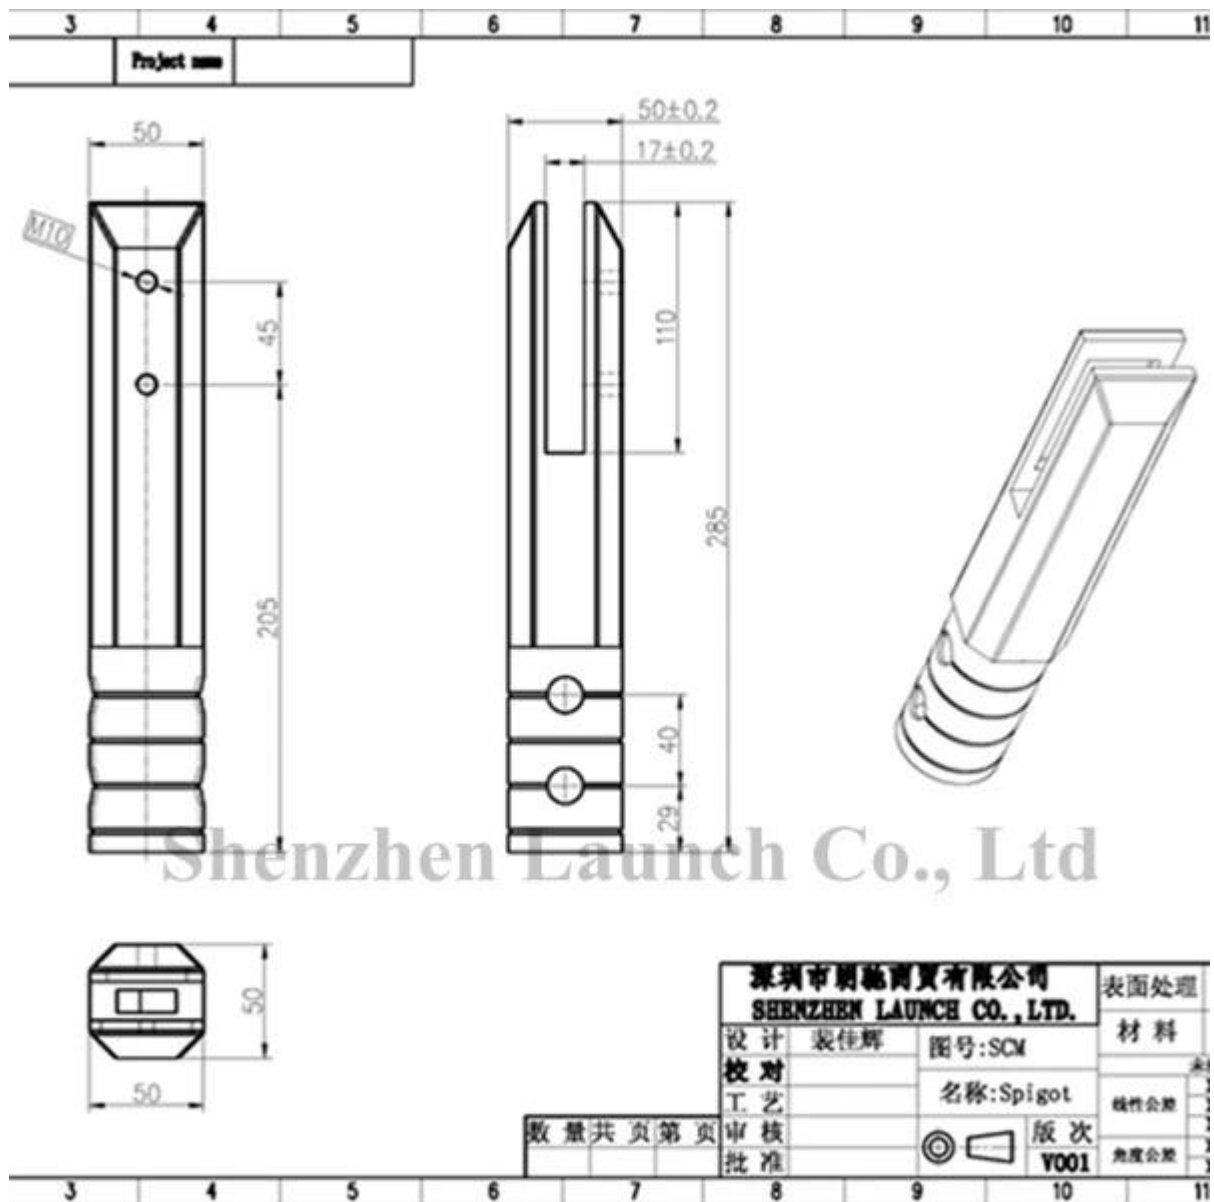

acero inoxidable 316/2205 duplex núcleo cuadrado espita piscina perforado vidrio valla

Satinado cepillado núcleo cuadrado perforado espitas

Espejo pulido núcleo cuadrado perforado espigas

Otros tipos disponibles espiga:

acero inoxidable 316/2205 duplex núcleo redondo piscina perforado grifo de vidrio cerca, RCM

[acero inoxidable 316 de núcleo redondo grifo de vidrio de perforación para la piscina de la fábrica de porcelana de cerca. la fábrica de vidrio de espiga redonda taladro de base directa para el balcón](#)

acero inoxidable 316/2205 dúplex base cuadrada piscina placa grifo de vidrio cerca, SBM

[acero inoxidable 316 de espiga, sin marco de esgrima grifo de vidrio, base cuadrada placa de espiga](#)

acero inoxidable 316/2205 dúplex base redonda piscina placa grifo de vidrio cerca, GBR