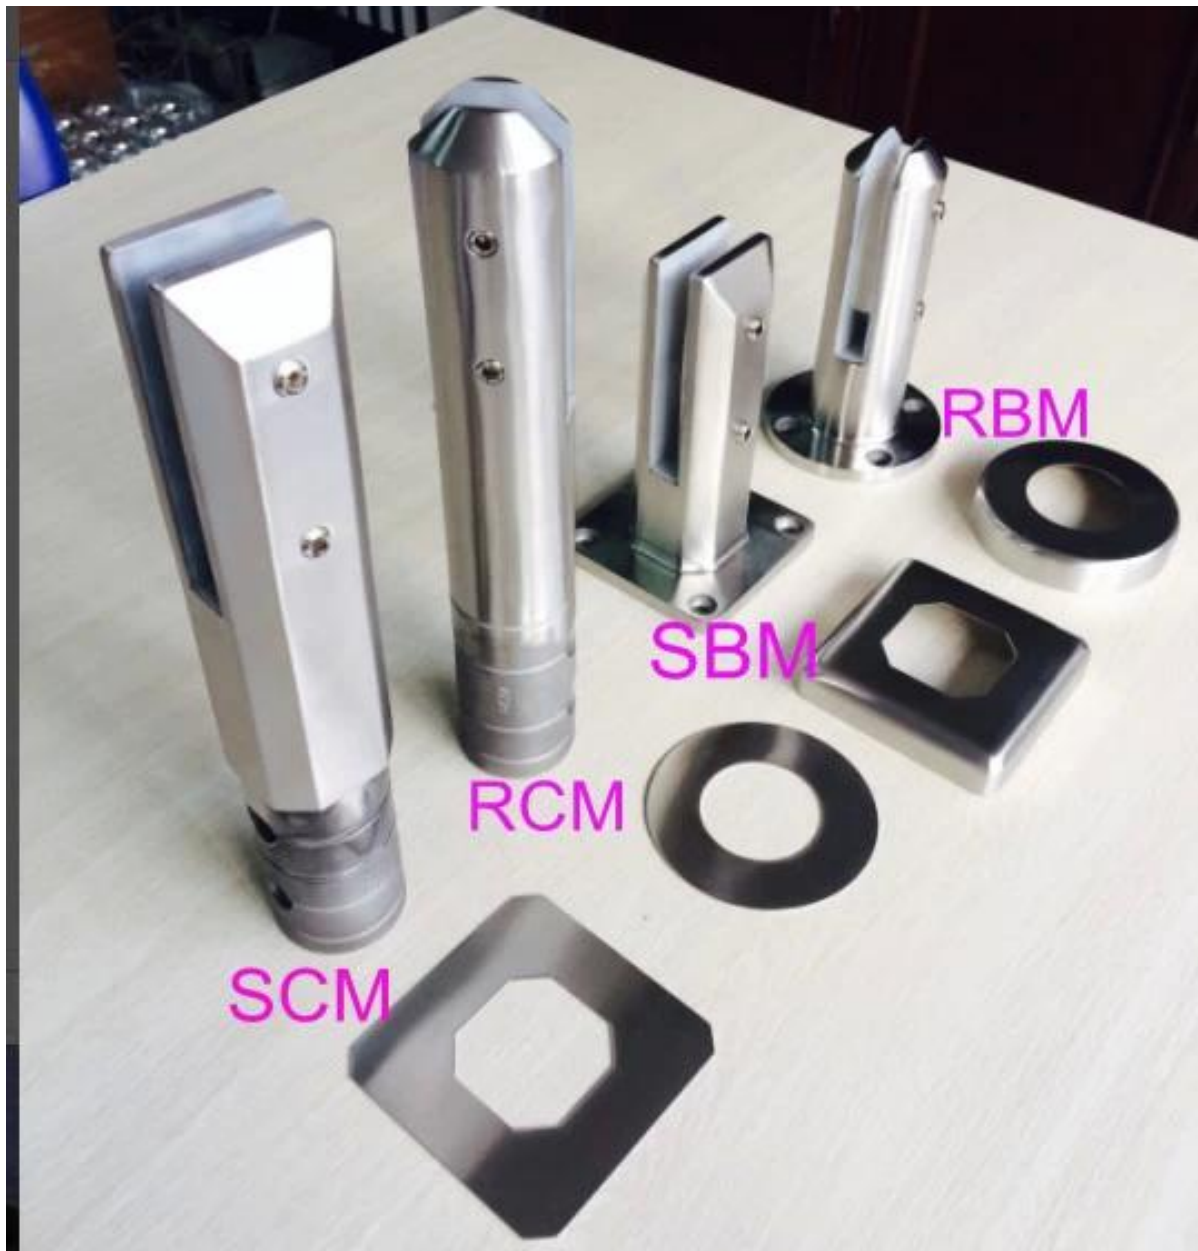

Gracias por su visita!

Cualquier consulta o pregunta, por favor déjeme el mensaje. Usted recibirá retroalimentación dentro de 1 día.