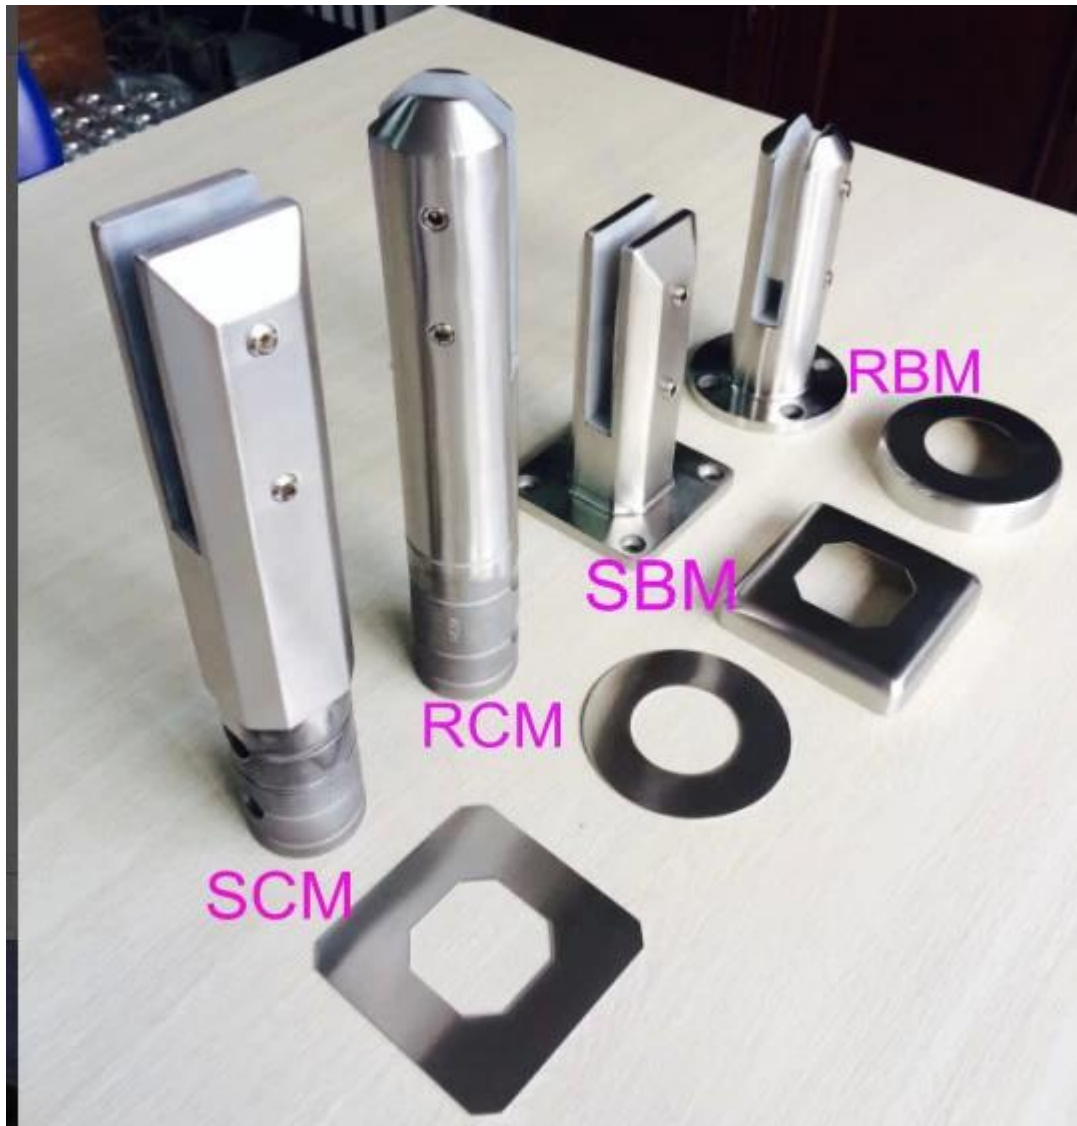

de acero inoxidable de cercado de cristal espita

aplicación: cerca de la piscina, interior / exterior balaustrada balcón, terraza barandilla etc

Australia grado

dibujo disponibles

muestra disponible antes de la orden

**SBM**

**Mirror**

**Satin**