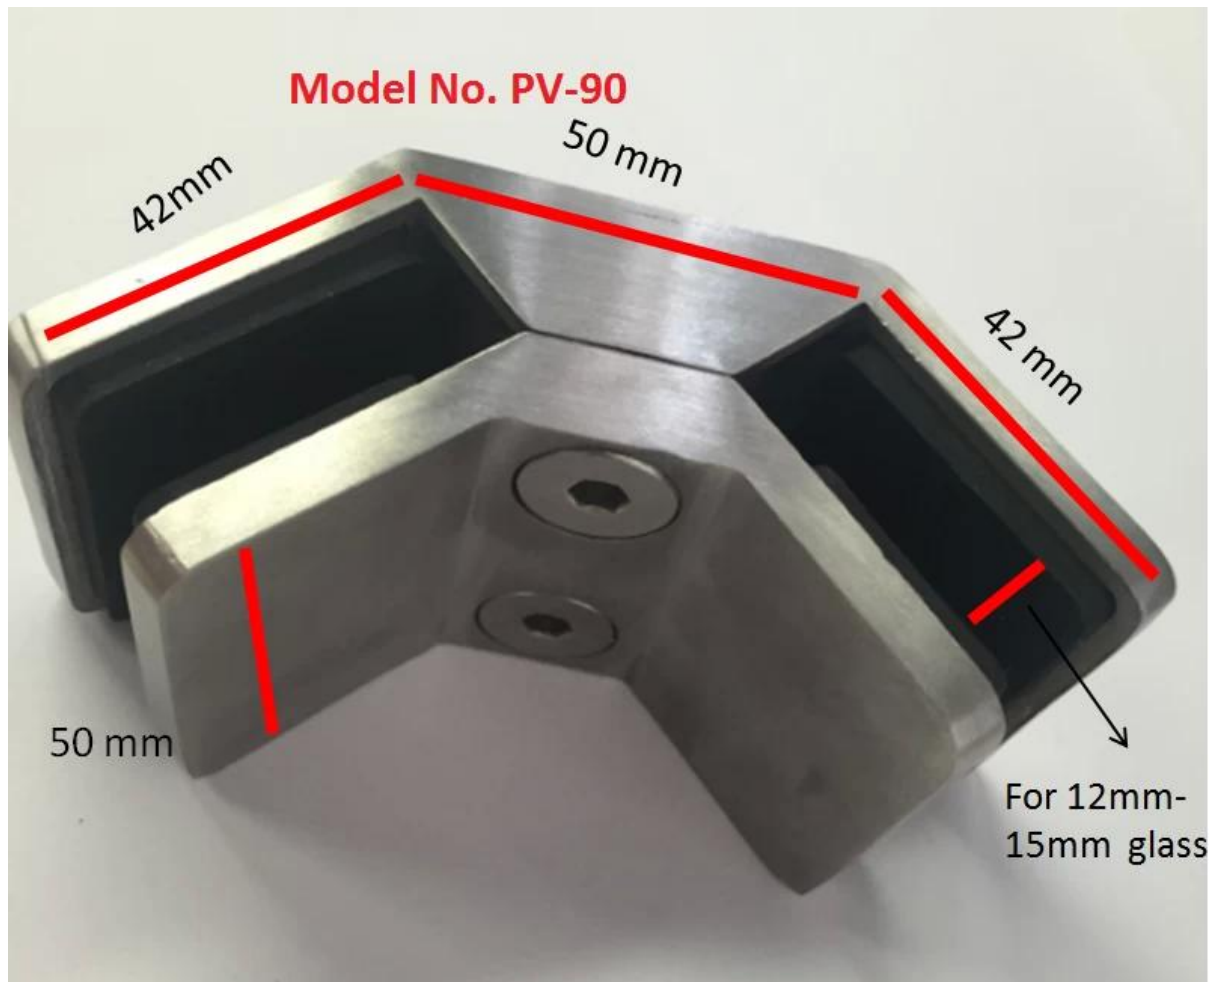

acero inoxidable 316 vidrio cercado 90 grados clips de vidrio de la esquina

Clips de cristal de la esquina de 90 grados Especificación:

- Material: acero inoxidable 304/316
- Para espesores de vidrio: 8-12 mm (CB-90), 12-15 mm (PV-90)
- Acabado: satinado o espejo pulido
- Modelo No .: PV-90, CB-90
- Sin agujeros en el panel de vidrio
- Función: fortalecimiento de la estabilidad de la estructura de cercado de vidrio

1. Modelo No. PV-90 Clips de vidrio de esquina de 90 grados:

Proyecto instalado con esa abrazadera de vidrio PV-90:

Para la abrazadera de vidrio medio de 180 grados **Modelo No. BC- 80 x 35** también disponible :

BC-80*35

2. Modelo No. CB-90 Clips de vidrio de esquina de 90 grados:

CB-90