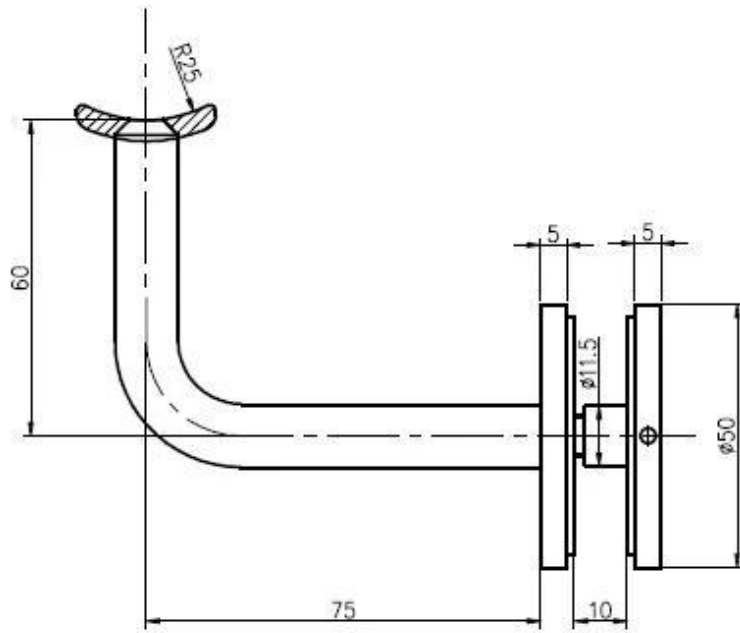

acero inoxidable 316 de vidrio soporte de montaje de barandilla

soporte de barandilla regulable

N ° de Modelo. P708

316 de acero inoxidable para uso al aire libre;

304 de acero inoxidable para uso en interiores;

interior o aplicaciones exteriores

Montaje de cristal o de montaje de pared disponibles

Cantidad mínima de pedido: 1 pieza;

el puerto marítimo de Shenzhen

Producido por el lanzamiento de Shenzhen

vidrio P708 soporte de montaje de la barandilla;

P708

Dibujo tamaño como abajo:

brecha between pasamanos y el vidrio es de 75 mm;

38.1mm tamaño pasamanos, 42.4mm, 50.8mm o el tamaño del cuadrado de medidas Varity / rectangular;

partes P708, abrazadera de cristal, barra, soporte de barandilla;