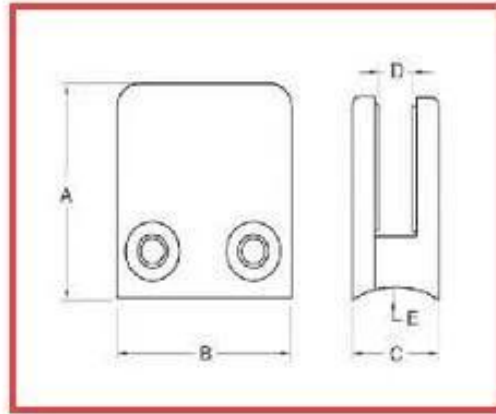

acero inoxidable pulido 316 abrazaderas de vidrio pulido de vidrio de 8-12mm

El acero inoxidable 316 pulido cepillado especificación abrazaderas de vidrio:

- Material: Acero inoxidable 304/316;
- Para espesor del vidrio: 8-12 mm;
- Acabado: satinado o pulido espejo.
- Modelo No .: G102, G103, G104, G105 y G106, etc.
- abrazadera de cristal se utiliza para fijar en el poste o pared para soportar los paneles de vidrio.

vidrio de acero inoxidable de la lista de clips:

<http://www.chinabalustrade.com>

Material	Stainless steel 304/ 316
Finish	Satin / mirror polished
For glass thickness	6mm -13.52mm

Model No.	A	B	C	D	E
G103	50	40	22	8	0
G104	50	40	26	12	0
G105	55	45	28	14	0
G103R	52	40	22	8	R-21.5
G104R	52	40	26	12	R-21.5
G105R	58	45	28	14	R-25.4

Procedimientos antes de decidirse a comprar nuestra abrazadera de cristal:

Paso 1: ¿Dónde necesita aplicar esta abrazadera de cristal? Por lo general, abrazadera de cristal se puede fijar en la pared, tubo cuadrado y tubo redondo. Si necesita corregir abrazadera de cristal en la pared o tubo cuadrado, se puede elegir abrazadera de cristal posterior plana; si necesita fijar la abrazadera de cristal en tubo redondo, tiene que elegir la

parte posterior redonda abrazadera de cristal.

Paso 2: Salida tamaño del tubo: si su tubo redondo, por favor, compruebe el diámetro del tubo de 42,4 o 50,8 u otros. Vamos a ajustar el ángulo de la espalda redonda para adaptarse a su puesto. Si su tubo cuadrado continuación, se recomienda abrazadera de cristal espalda plana.