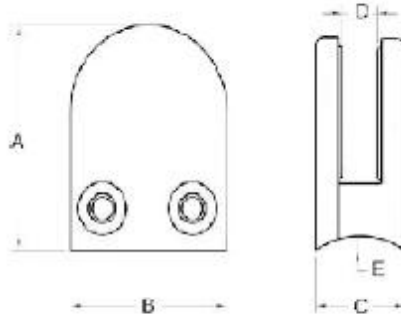

acero inoxidable pulido 316 abrazaderas de vidrio pulido de vidrio de 8-12mm

El acero inoxidable 316 pulido cepillado especificación abrazaderas de vidrio:

- Material: Acero inoxidable 304/316;
- Para espesor del vidrio: 8-12 mm;
- Acabado: satinado o pulido espejo.
- Modelo No .: G102, G103, G104, G105 y G106, etc.
- abrazadera de cristal se utiliza para fijar en el poste o pared para soportar los paneles de vidrio.

vidrio de acero inoxidable de la lista de clips:

<http://www.chinabalustrade.com>

Material	Stainless steel 304/ 316
Finish	Satin / mirror polished
For glass thickness	6mm -13.52mm

Model No.	A	B	C	D	E
G103	50	40	22	8	0
G104	50	40	26	12	0
G105	55	45	28	14	0
G103R	52	40	22	8	R-21.5
G104R	52	40	26	12	R-21.5
G105R	58	45	28	14	R-25.4

parte posterior redonda abrazadera de cristal.

Paso 2: Salida tamaño del tubo: si su tubo redondo, por favor, compruebe el diámetro del tubo de 42,4 o 50,8 u otros. Vamos a ajustar el ángulo de la espalda redonda para adaptarse a su puesto. Si su tubo cuadrado continuación, se recomienda abrazadera de cristal espalda plana.