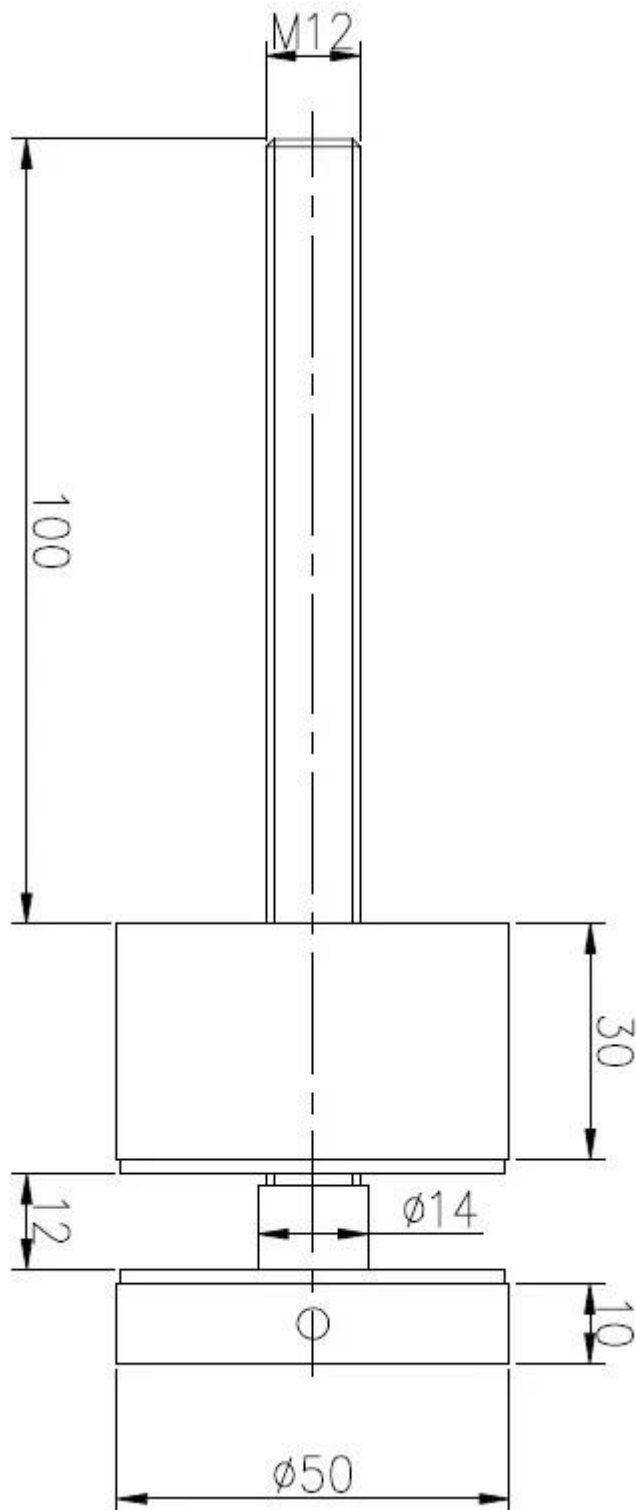

enfrentamiento de vidrio de acero inoxidable se utiliza comúnmente para la baranda del balcón sin marco y la forma de la escalera barandilla de cristal.

Debajo de cuadros y dibujo para el mejor entendimiento de nuestro enfrentamiento vidrio: