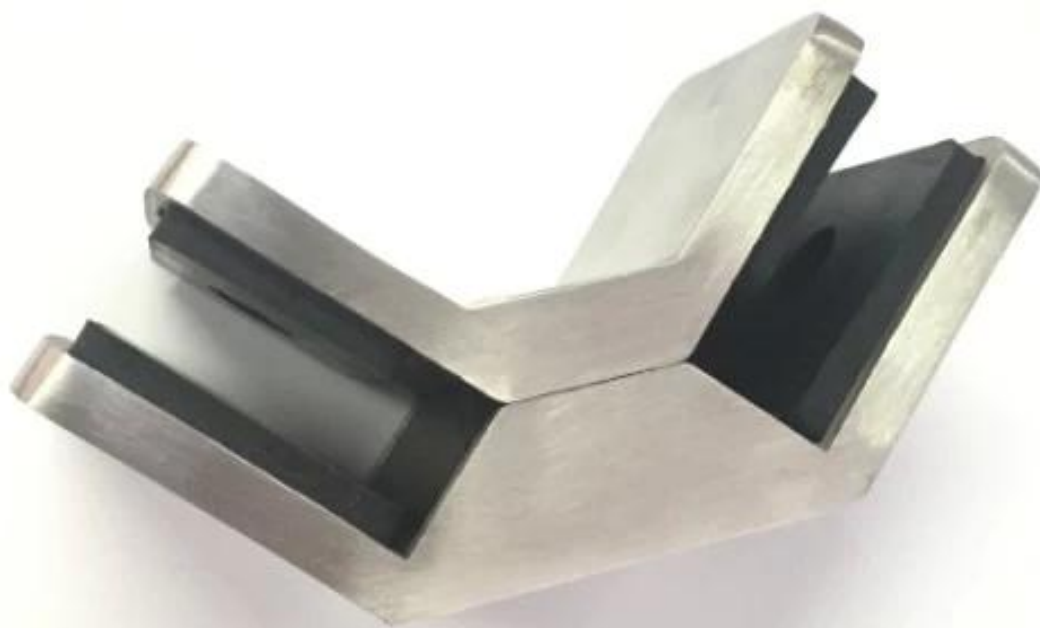

- [Abrazadera de cristal de esquina de 90 grados de acero inoxidable](#)
- Utilizado en las esquinas para unir 2 paneles de vidrio

Especificación.

- Material: acero inoxidable 304/316
- acabado satinado
- tamaño: 110x50x55mm

Fotos de [Abrazadera de cristal de la esquina de 90 grados del acero inoxidable](#)

También tenemos el tipo más pequeño de las abrazaderas de cristal de la esquina abajo, modelo # CB-90

**KEBIL** 科比奥®