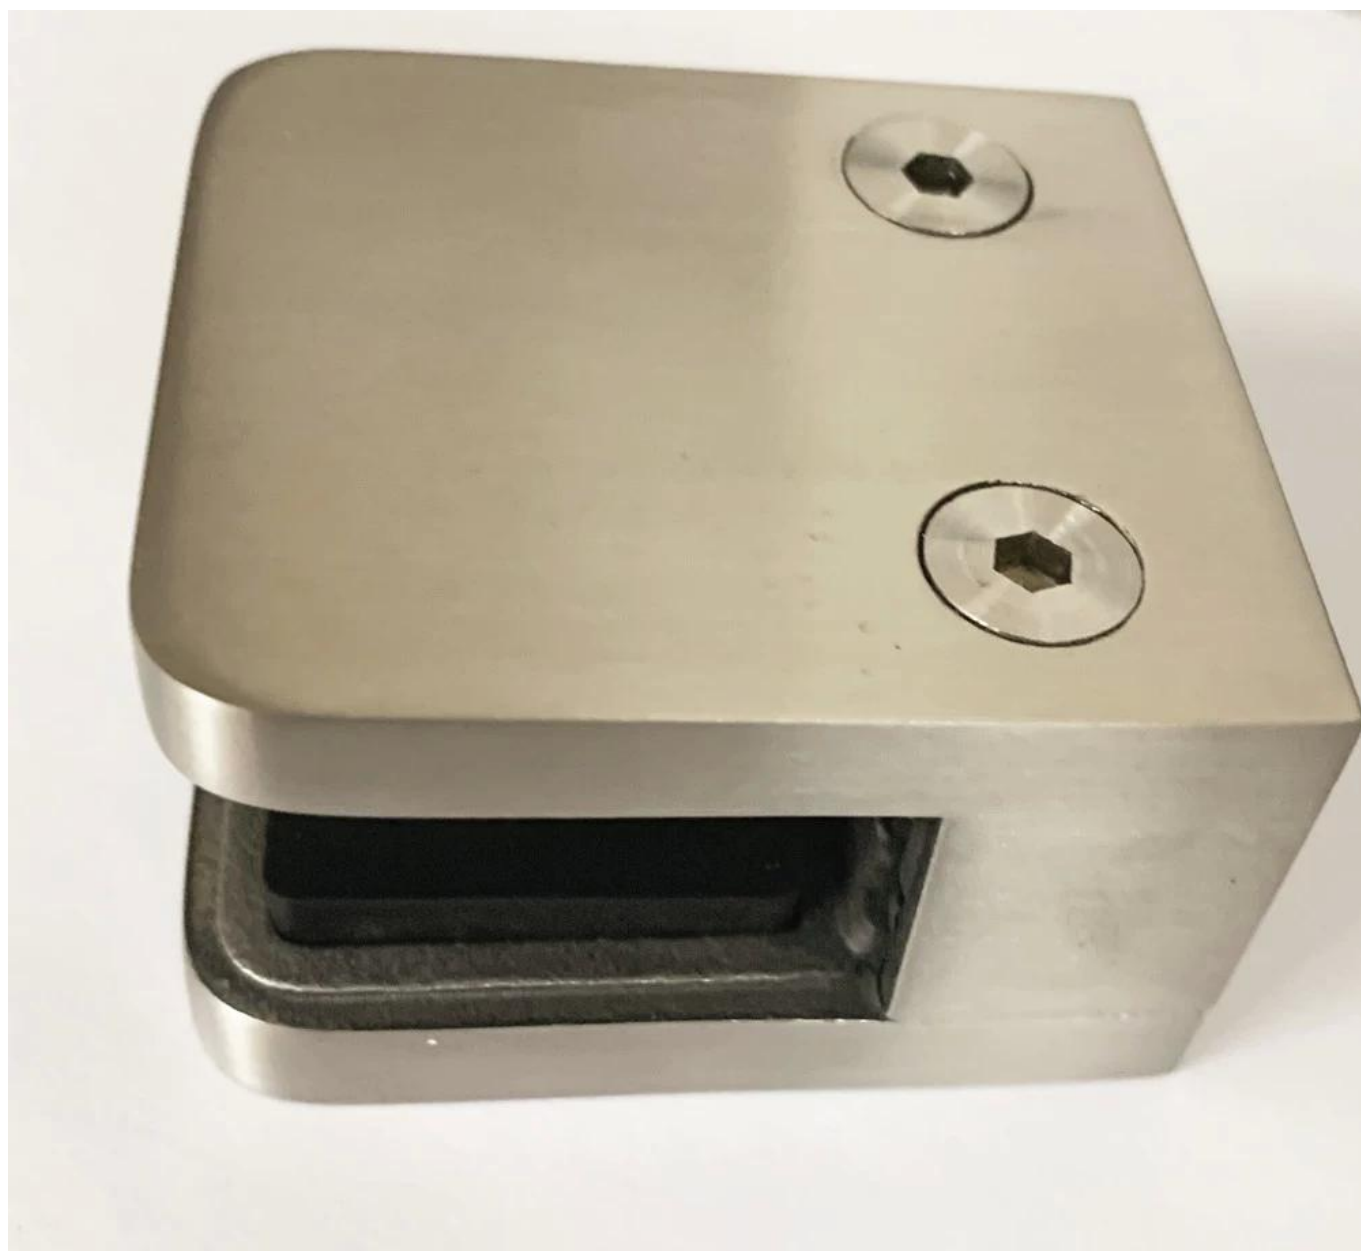

Abrazadera de vidrio cuadrado en forma de D de acero inoxidable para vidrio de 1/2 " para vaso diseños de barandas.

# Especificaciones para abrazadera de vidrio cuadrado en forma de D de acero inoxidable -

Articulo	abrazadera de vidrio cuadrado en forma de D de acero inoxidable
Talla	60 * 55 * 35 mm
Material	inoxidable acero 304 / 316
Terminar	satín // espejo
por vaso grosor	1/2 "
Montaje tipo	por redondo tubo o cuadrado tubo montar

# Fotos de abrazadera de vidrio cuadrado en forma de D de acero inoxidable -

Peso neto de la abrazadera de vidrio cuadrado en forma de D de acero inoxidable - 386 g / pc

SX-7001D

3.86 g  
lb  
oz  
s

NET  
PCS