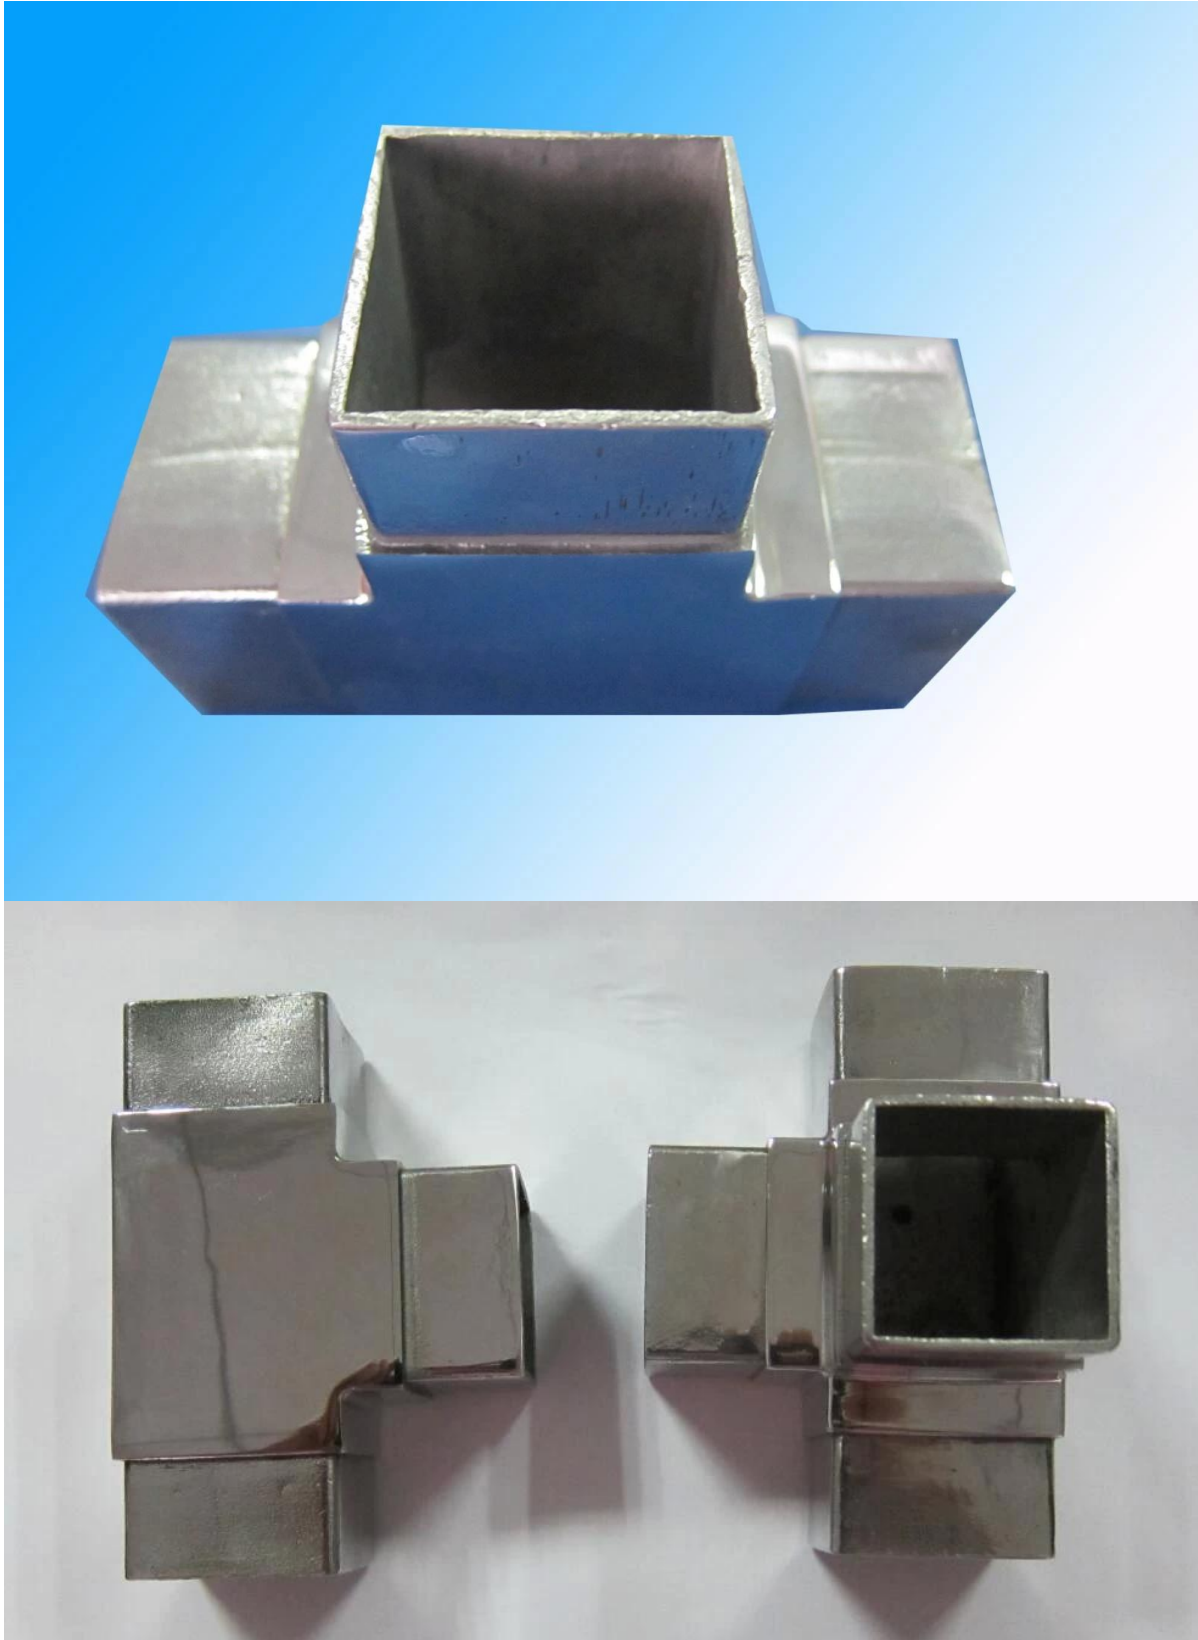

Conector de tubo cuadrado pulido de acero inoxidable

Descripción del producto:

1. Material: Acero inoxidable 304/316
2. Acabado: Satinado o espejo pulido
3. Para el tamaño del tubo: 40 * 40m m

Productos

Fotos de proyectos