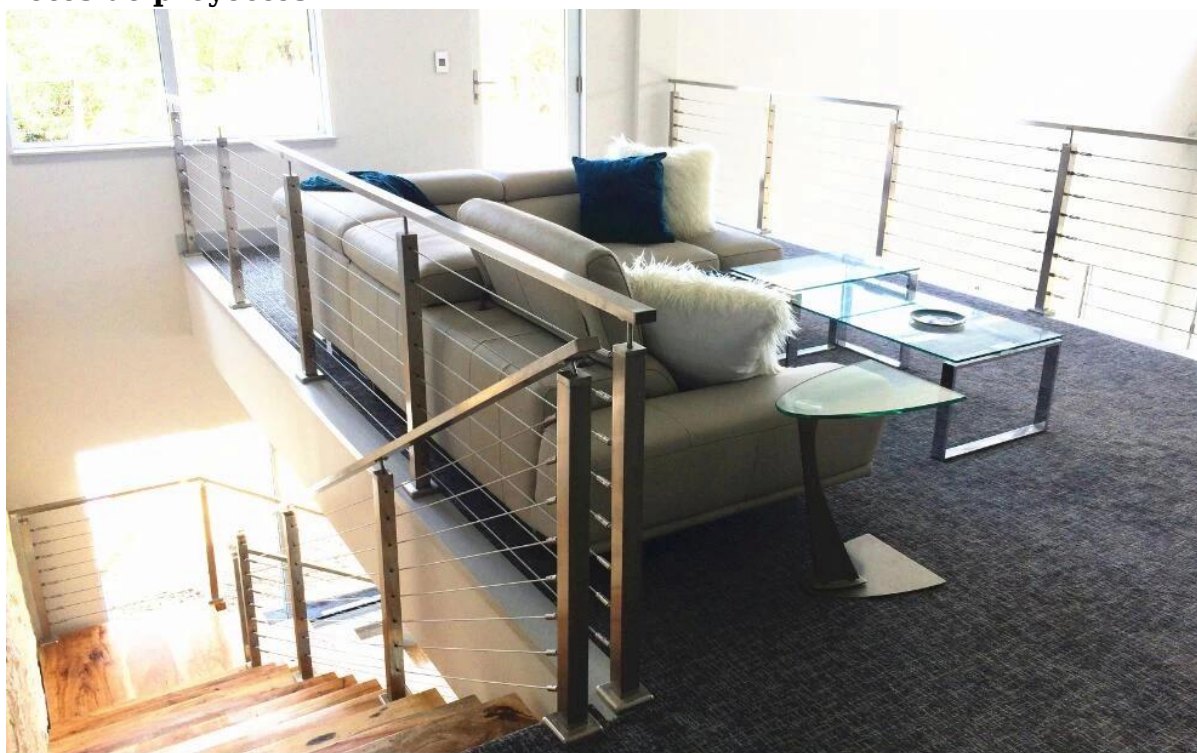

Conector de tubo cuadrado pulido de acero inoxidable

Descripción del producto:

1. Material: Acero inoxidable 304/316
2. Acabado: Satinado o espejo pulido
3. Para el tamaño del tubo: 40 * 40m m

Productos

Fotos de proyectos