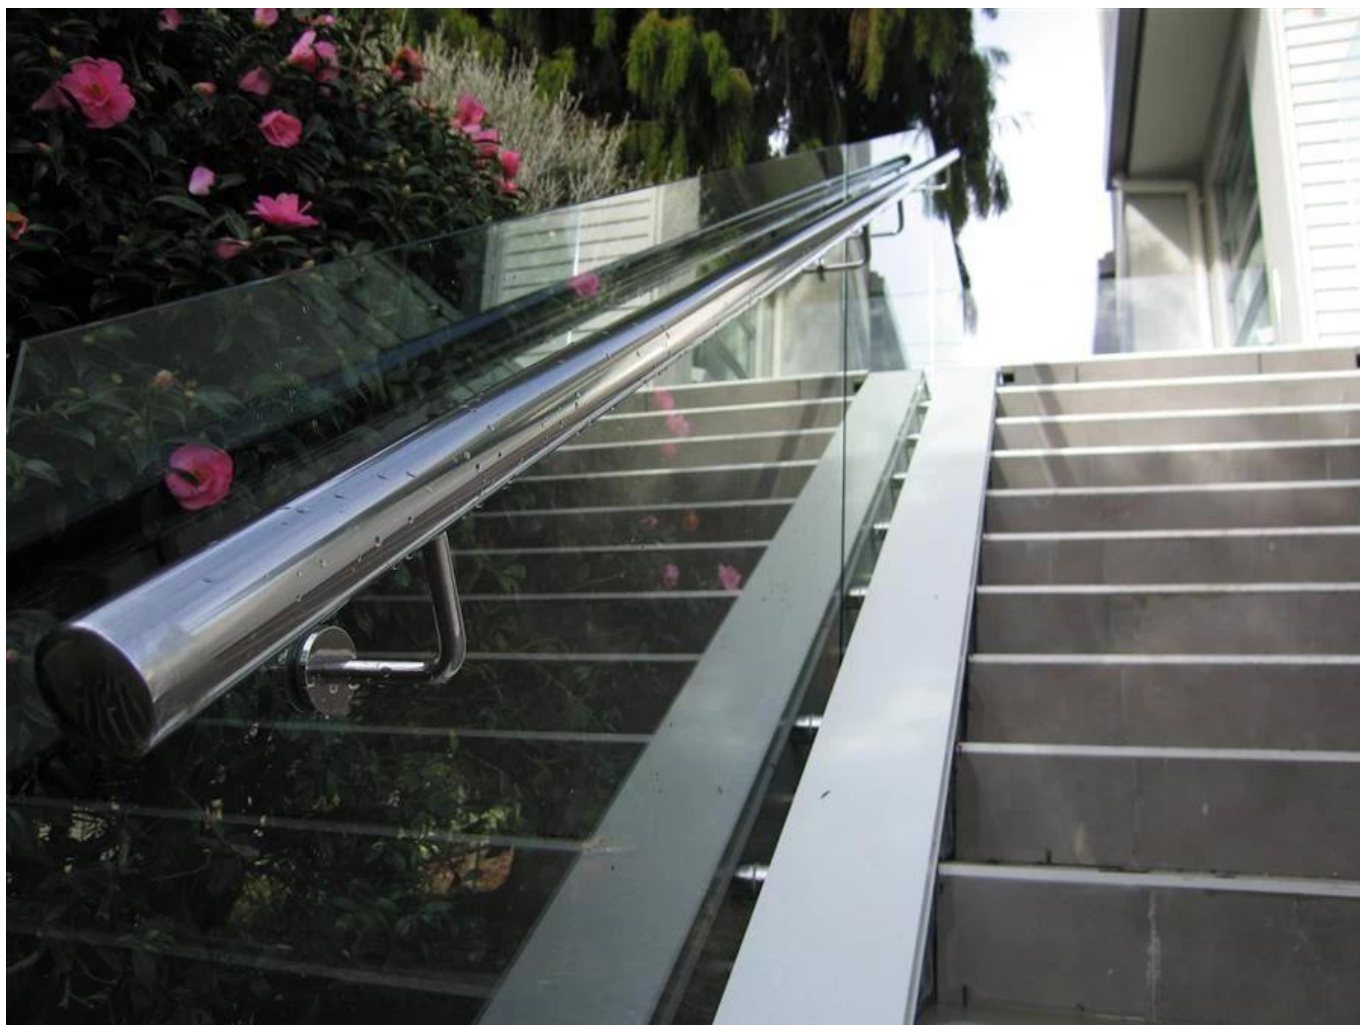

Gracias por su opinión, cualquier needs o pregunta, póngase en contacto conmigo libremente:

Contacto: Joey Lan

E-mail: sales02@launch-china.cn.

Skype: lanzamiento-02. Mob / WeChat / WhatsApp: 86-18707054903.