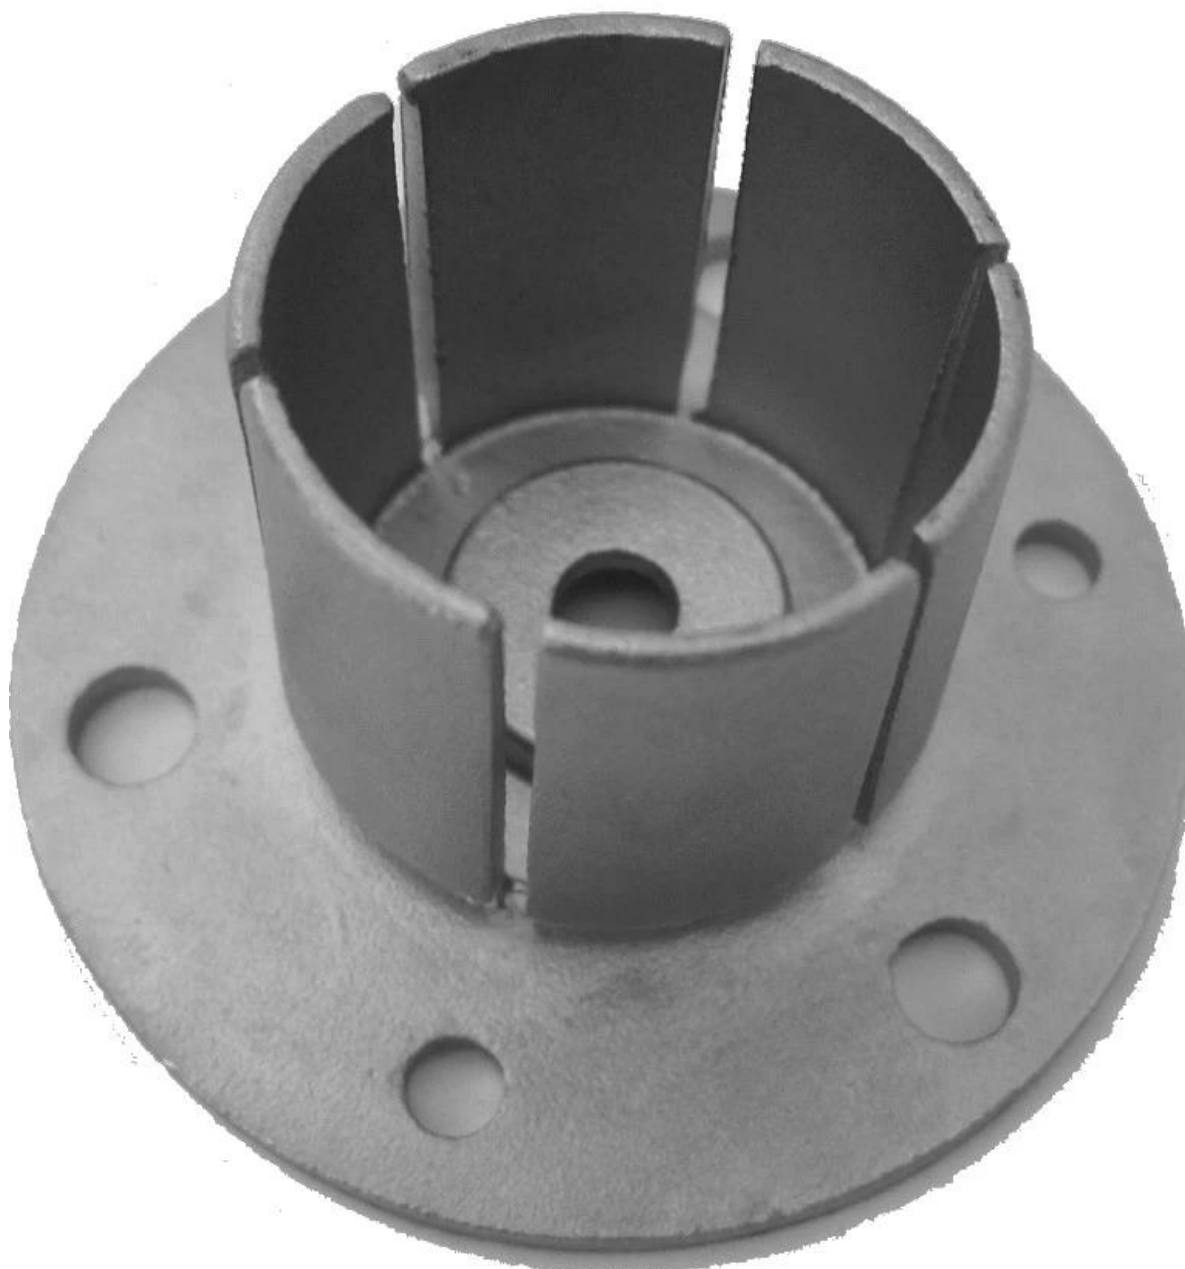

staibrida de la base de acero NLES y la cubierta
para poste redondo

Modelo: **BS911**

para el tamaño del tubo: 43 mm de diámetro o
50.8mm

material: acero inoxidable 304/316

Acabado: satinado o pulido espejo

N^o de Modelo.: **CP112**

materail: Acero inoxidable 304/316

Acabado: satinado o pulido espejo

para el tamaño del tubo: 50,8 mm de diámetro
43mmor

KEBIL 科比奥™

ISO
9001:2008
REGISTERED

Factory Audit

www.launch-china.cn