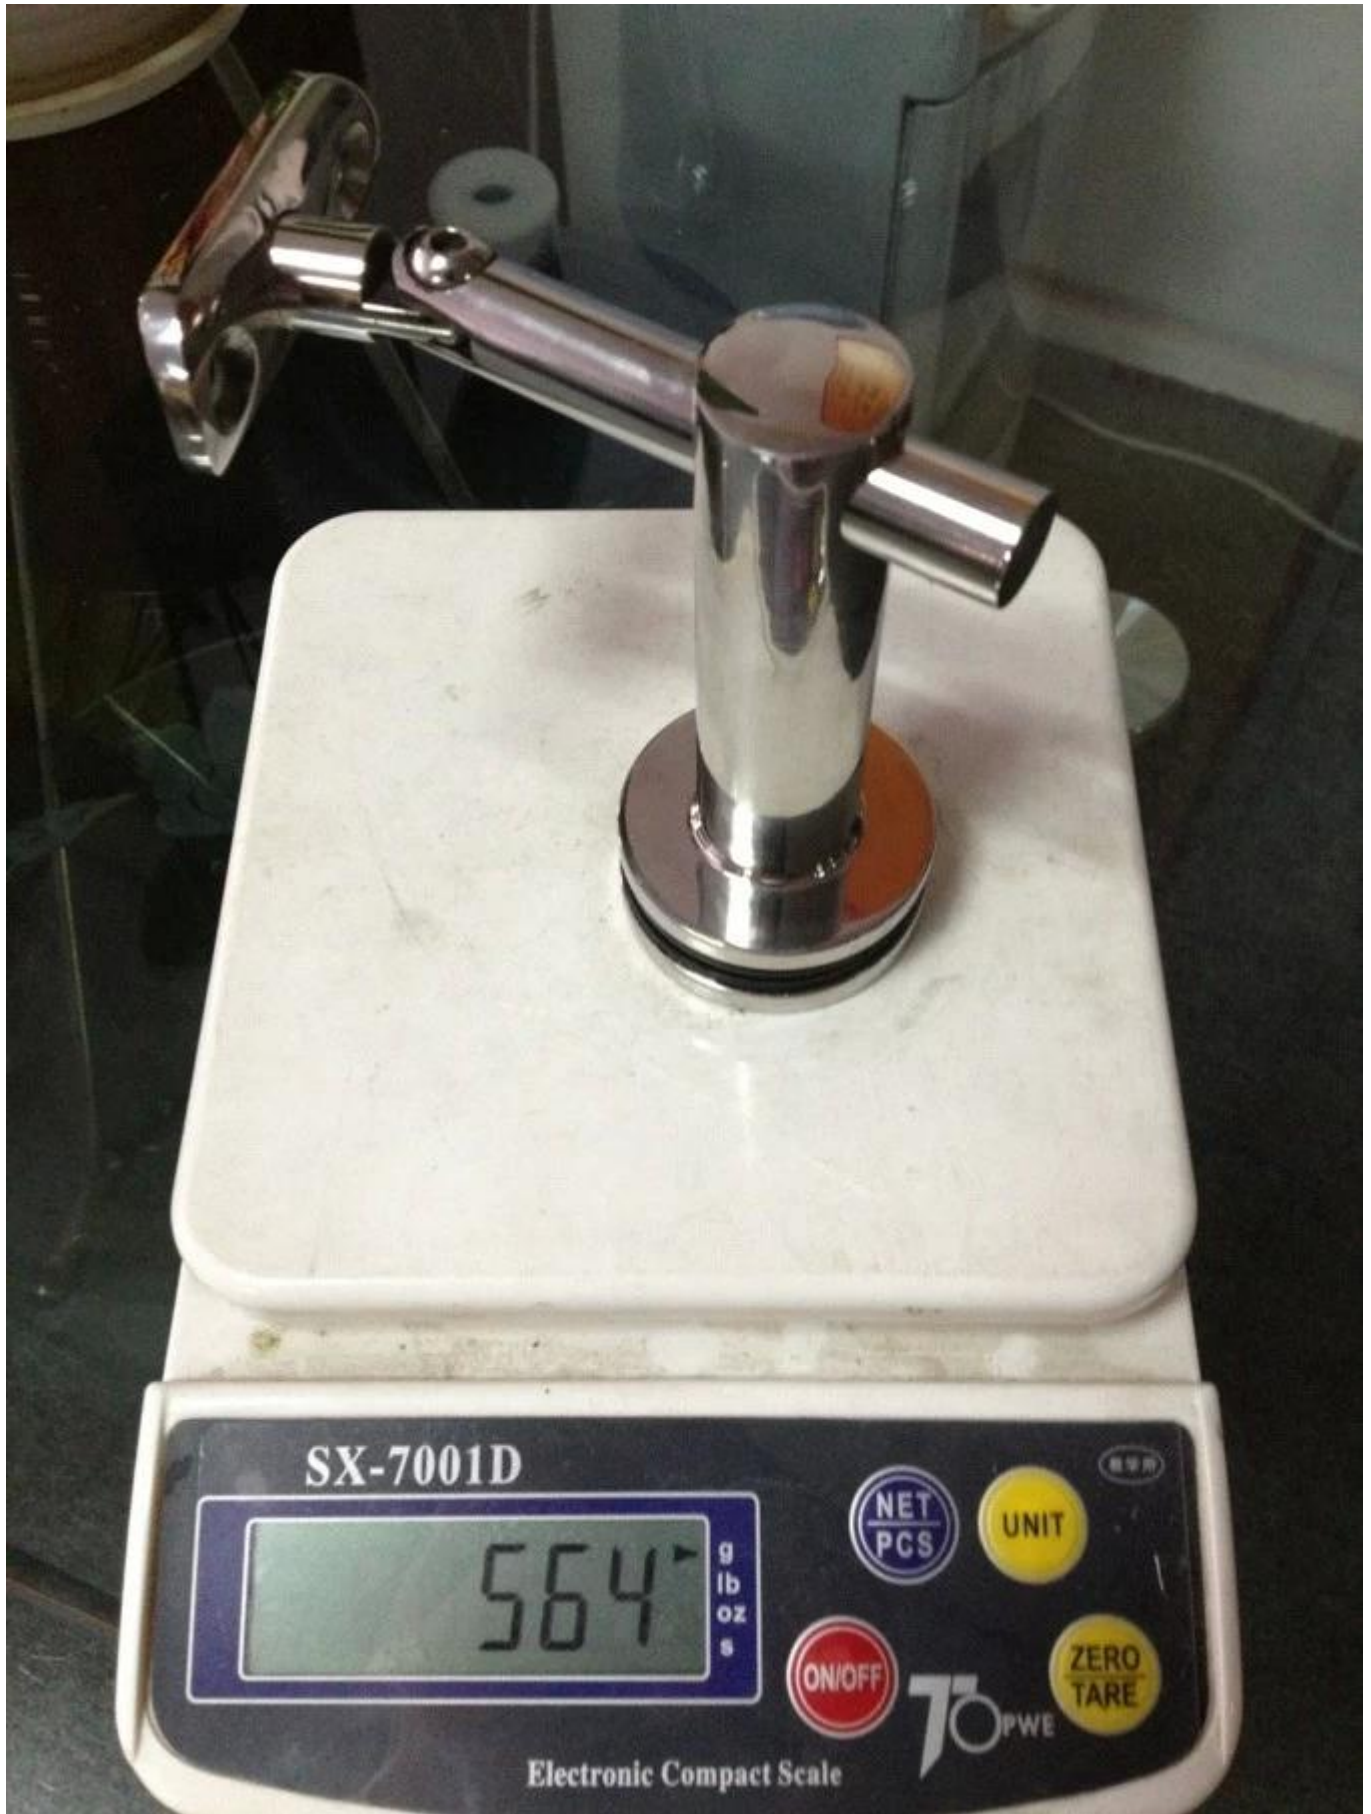

Acero inoxidable soporte de barandilla de vidrio ajustabl

Especificación:

Nombre 1.Product: soporte de barandilla de vidrio (Artículo N°: P707)

2.material: SS304 y SS316

3.finish: cepillado y pulido

4.Function: para conectar el vidrio con tapa de barandilla

5.no límite en MOQ

Espesor del vidrio 6.For: 10-15mm

7.technology: por colada

Dibujo para P707 soporte de barandilla de vidrio

Demostración del producto de soporte de barandilla de vidrio

SX-7001D

564 g lb oz s