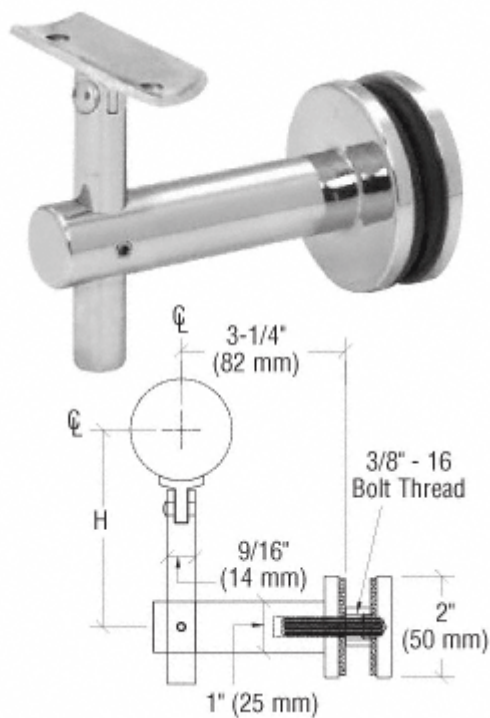

Acero inoxidable soporte de barandilla de vidrio ajustabl

Especificación:

Nombre 1.Product: soporte de barandilla de vidrio (Artículo N°: P707)

2.material: SS304 y SS316

3.finish: cepillado y pulido

4.Function: para conectar el vidrio con tapa de barandilla

5.no límite en MOQ

Espesor del vidrio 6.For: 10-15mm

7.technology: por colada

Dibujo para P707 soporte de barandilla de vidrio

Demostración del producto de soporte de barandilla de vidrio

SX-7001D

564 g lb oz s