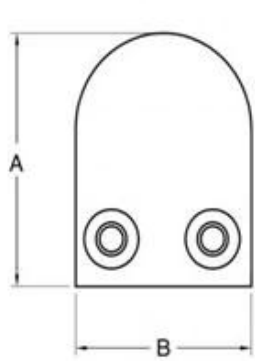

Tipo: D abrazaderas tipo de vidrio

vidrio clamp vuelta: curvado para poste redondo

para fijar el poste redondo o tubería

para adaptarse a 8 mm o 10 mm de espesor de vidrio templado

cada puesto puede venir con 2 abrazaderas o 4 abrazaderas o 6 abrazaderas

G104R dimensión pinza: 52 \* 40 \* 26 \* 12mm

accesorios incluidos: 1 de llave allen, 1 de tornillo para instillation, 2 de junta de goma

Para el modelo G10R4, por favor marque a continuación la foto en acabado satinado:

Para el modelo G104R, por favor marque a continuación la foto en acabado espejo:

Para las figuras en medidas, por favor marque a continuación:

Item No.	A	B	C	D	E
G103R	52	40	22	8	R-21.5
G104R	52	40	26	12	R-21.5
G105R	58	45	28	14	R-25.4
Suitable for 6-12mm glass					