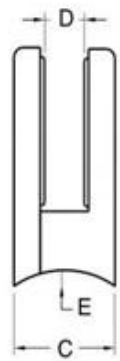

Tipo: D abrazaderas tipo de vidrio

vidrio clamp vuelta: curvado para poste redondo

para fijar el poste redondo o tubería

para adaptarse a 8 mm o 10 mm de espesor de vidrio templado

cada puesto puede venir con 2 abrazaderas o 4 abrazaderas o 6 abrazaderas

G104R dimensión pinza: 52 \* 40 \* 26 \* 12mm

accesorios incluidos: 1 de llave allen, 1 de tornillo para instillation, 2 de junta de goma

Para el modelo G10R4, por favor marque a continuación la foto en acabado satinado:

Para el modelo G104R, por favor marque a continuación la foto en acabado espejo:

Para las figuras en medidas, por favor marque a continuación:

Item No.	A	B	C	D	E
G103R	52	40	22	8	R-21.5
G104R	52	40	26	12	R-21.5
G105R	58	45	28	14	R-25.4
Suitable for 6-12mm glass					