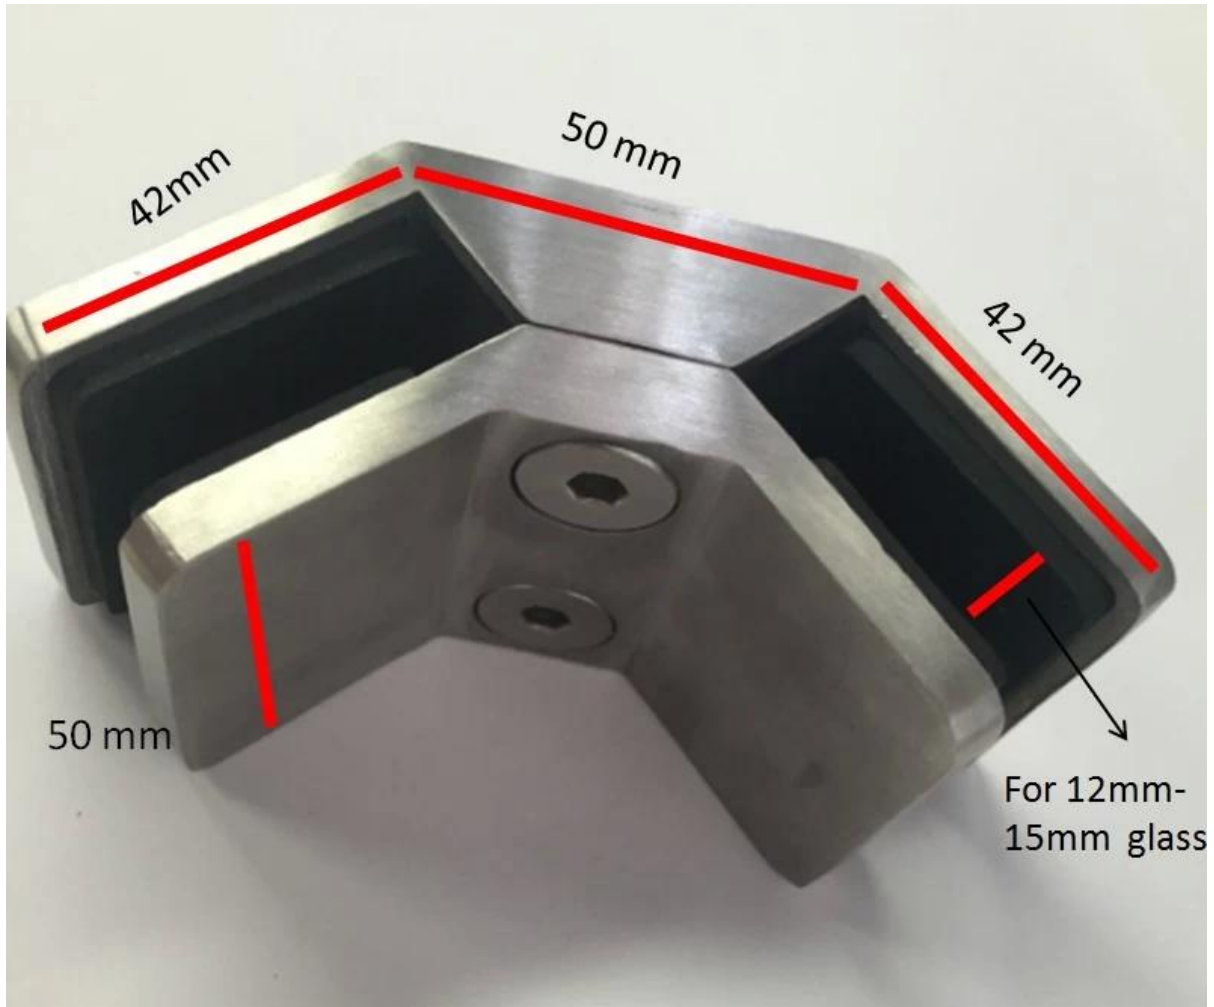

[abrazadera de cristal de acero inoxidable para 12-15 milímetros de vidrio de 90 grados](#) utilizado en la esquina

-Las características de [abrazadera de cristal de acero inoxidable para el vidrio de 12-15mm](#)

1. 90 grados, en la esquina entre 2 paneles de vidrio
2. made por el bastidor de la precisión
3. el material puede ser acero inoxidable 304 o 316
4. satinado o espejo acabado opcional

-Fotos de [abrazadera de cristal de acero tainless de 12-15mm de cristal de 90 grados](#) como abajo

Vista posterior. de abrazadera de cristal de acero inoxidable de 90 grados

Vista inferior. de abrazadera de cristal de acero inoxidable de 90 grados

vista lateral. de abrazadera de cristal de acero inoxidable de 90 grados

-Dimensiones para abrazadera de cristal de acero inoxidable para 12-15 milímetros de vidrio de 90 grados

¡No dude en contactar con nosotros para cita!