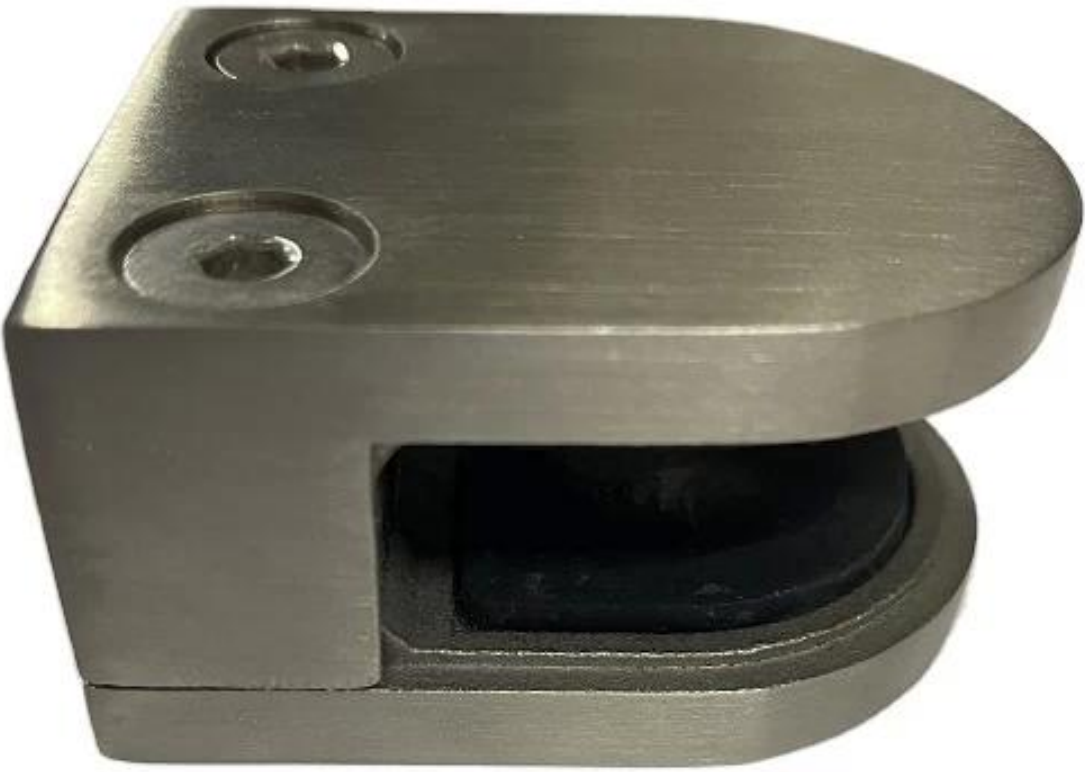

Clips de vidrio de acero inoxidable 304/316 para barandas de balcón de escalera de vidrio con respaldo plano para montaje en poste cuadrado.

1) Características de los clips de vidrio de acero inoxidable:

- Modelo No. G105
- Dimensión 55 * 45 * 28 mm
- AISI 304/316
- SATINADO, ESPEJO, NEGRO
- para vidrio de 10-12 mm de espesor
- Parte posterior plana para poste cuadrado / montaje en pared
- vuelta redonda para montaje en poste redondo

2) Fotos de clips de vidrio de acero inoxidable -

3) Fotos del proyecto de clips de vidrio para barandas de vidrio -