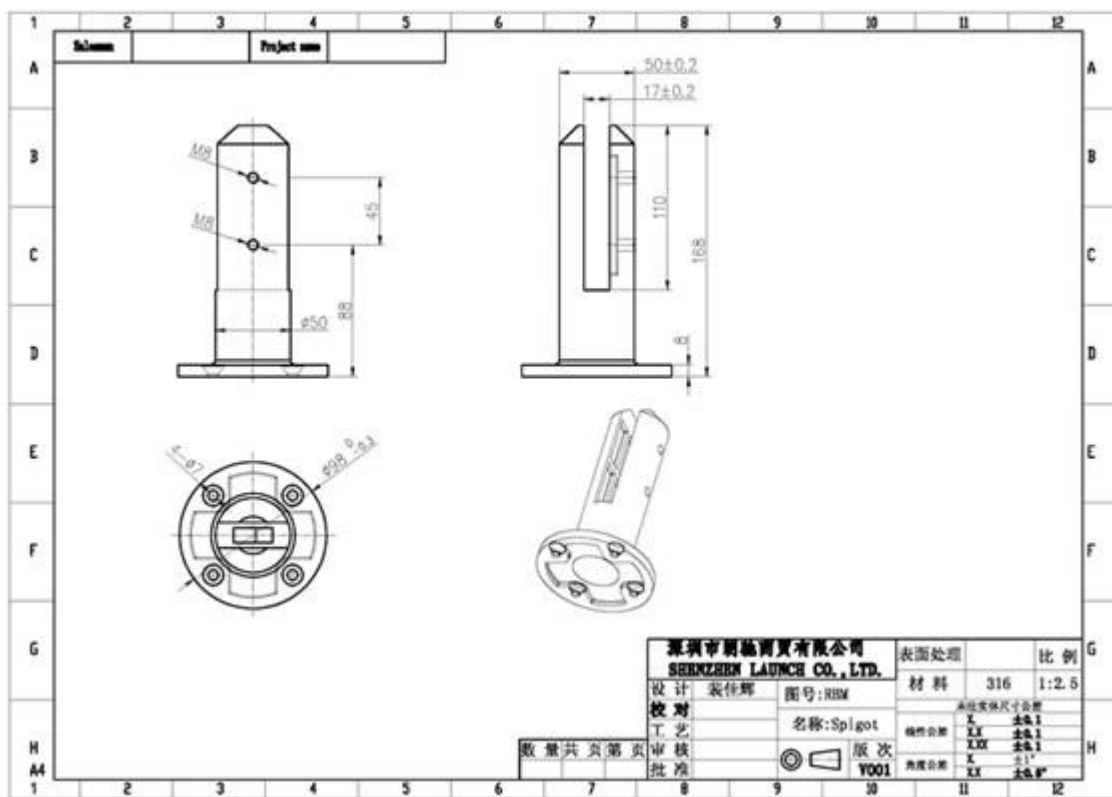

grifos placa base redonda para nadar vidrio cerca de la piscina

fijar 10mm/12mm/12.76mm/13mm panel de vidrio grueso

10mm/12mm puerta de vidrio

altura estándar de vidrio: 1200mm

anchura de vidrio: 1000mm-1500mm

espitas de vidrio con base de 4 agujeros para tornillos M8 * 100mm

para la cubierta y el hormigón de montaje

dimensión refiérase por favor debajo de dibujo:

grifos fotos a continuación:

Shenzhen Launch Co., Ltd.