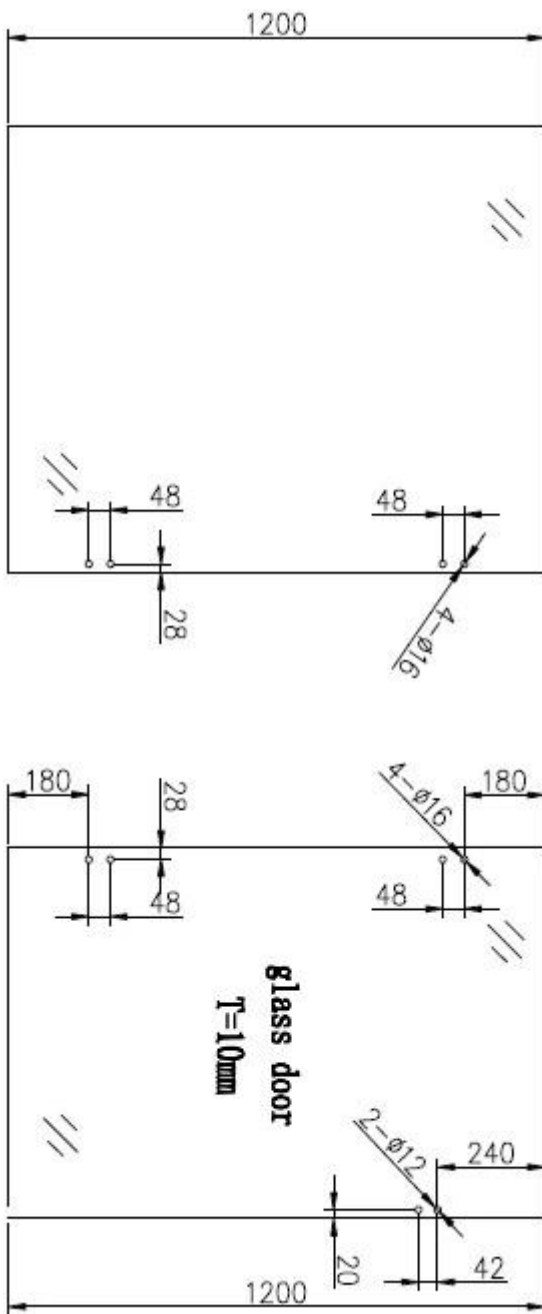

Vidrio de acero inoxidable a la bisagra redonda del poste

Características para Vidrio de acero inoxidable a la bisagra redonda del poste

- Modelo G-R2
- Acero inoxidable 316
- Pulido o cepillado
- Montado en los postes de barandilla redondos, y para el grueso de cristal 8-10m m

Fotos para [Vidrio de acero inoxidable a la bisagra redonda del poste](#)

KEBIL 科比奥®

Recorte de agujeros para [Vidrio de acero inoxidable a la bisagra redonda del poste](#)

Embalaje de fotos para Vidrio de acero inoxidable a la bisagra redonda del poste

Fotos del proyecto para el vidrio del acero inoxidable a la bisagra redonda del poste