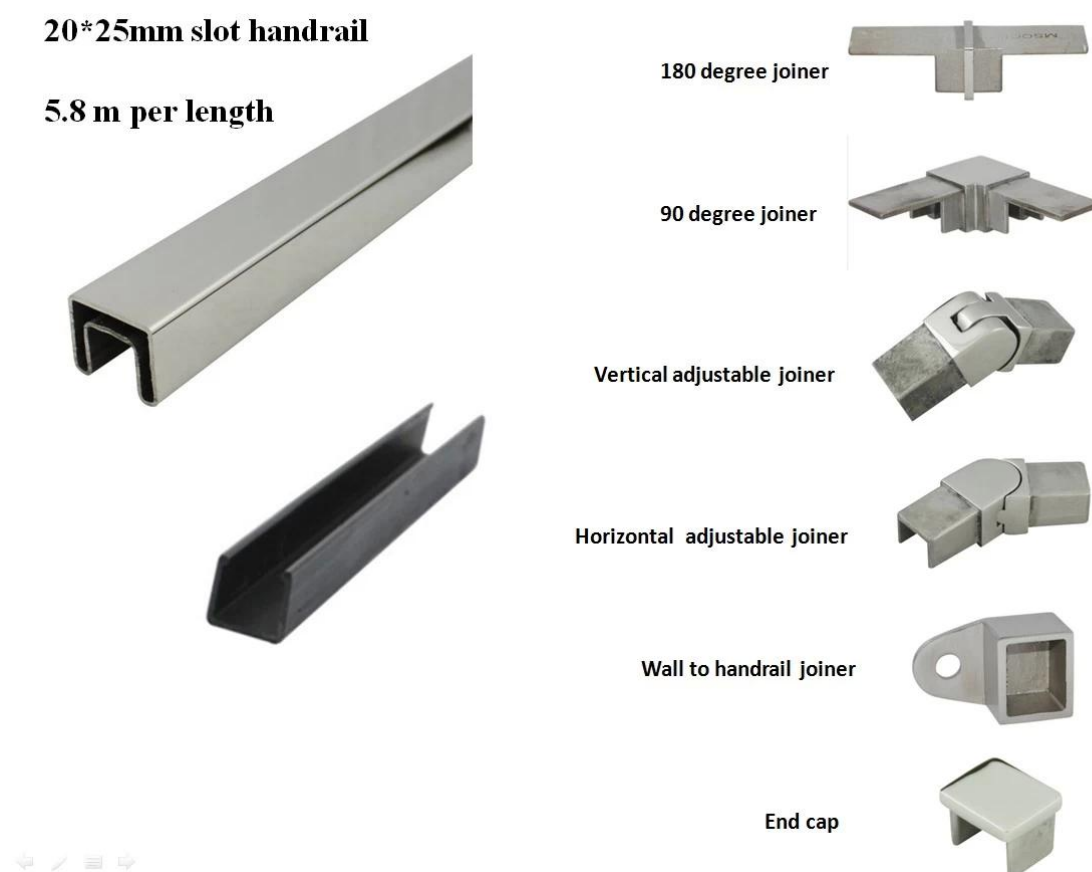

[Barandilla de acero inoxidable 316L ranura](#) Para el balcón de cristal del balcón, pequeño tubo de la barandilla diseñado a la compañía con la cerca del vidrio de seguridad estándar, también precio es addordable.

Detalles para Barandilla de acero inoxidable 316L ranura.

cuadrado	20x25mm espesor 1.3mm
tamaño del surco	14x14mm
longitud	5.8 metros por pc
canal de plástico	Para vidrio de 10-12mm
Guarniciones	Conector de 180 grados, conector de 90 grados, soporte de pared a barandilla, tapa final, conector ajustable

Fotos detalladas de pasamanos de acero inoxidable ranura y accesorios

Conector de 90 grados para barandilla de ranura de acero inoxidable

180 Conector de grado para Barandilla de acero inoxidable

Soporte de pared a barandilla para Barandilla de acero inoxidable

tapa final para Barandilla de acero inoxidable

Conector ajustable para Barandilla de acero inoxidable

Foto de embalaje para Barandillas de ranura de acero inoxidable
1 pc en un tubo de plástico, luego en un tubo de cartón, 5 piezas en
un paquete