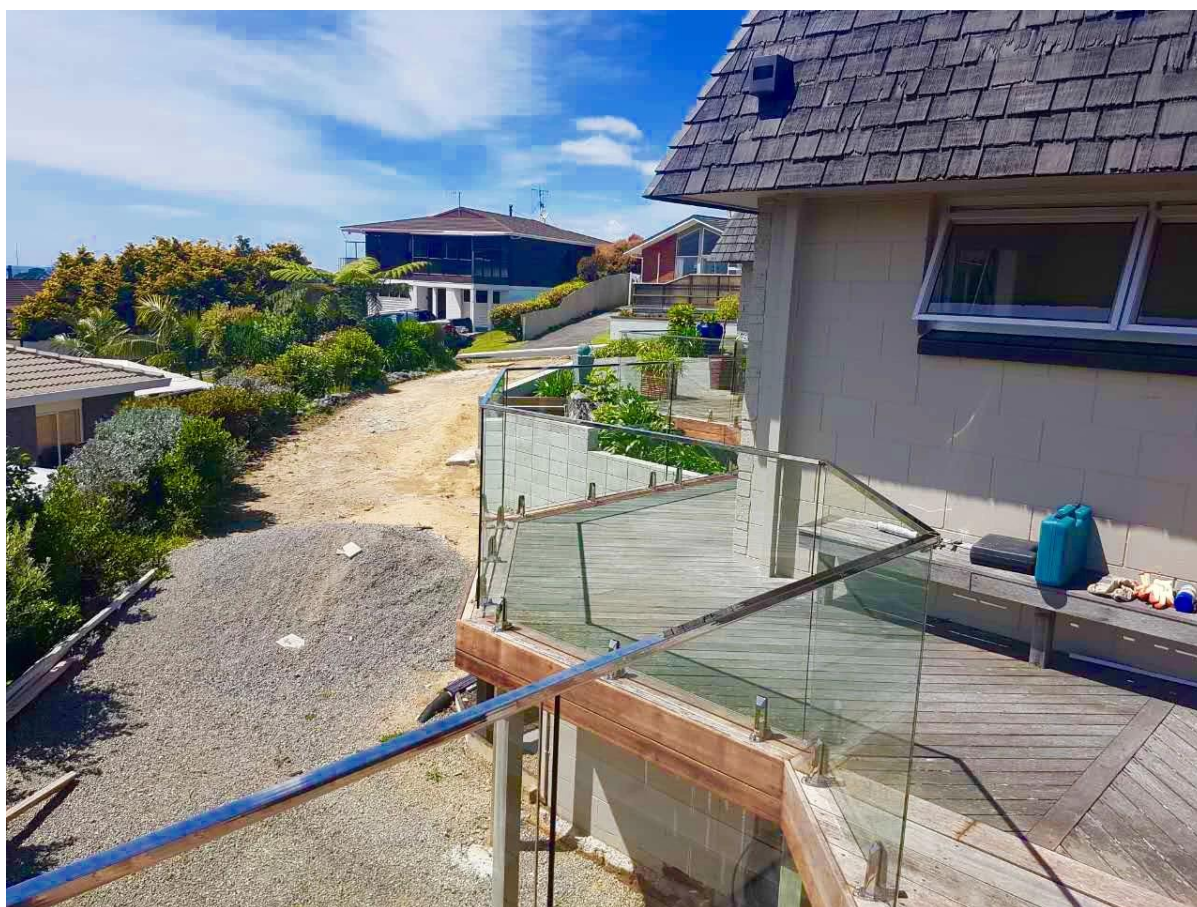

Si necesita comprar [Tubos de barandilla de ranura de acero inoxidable](#) En la cantidad a granel o apenas para los proyectos de