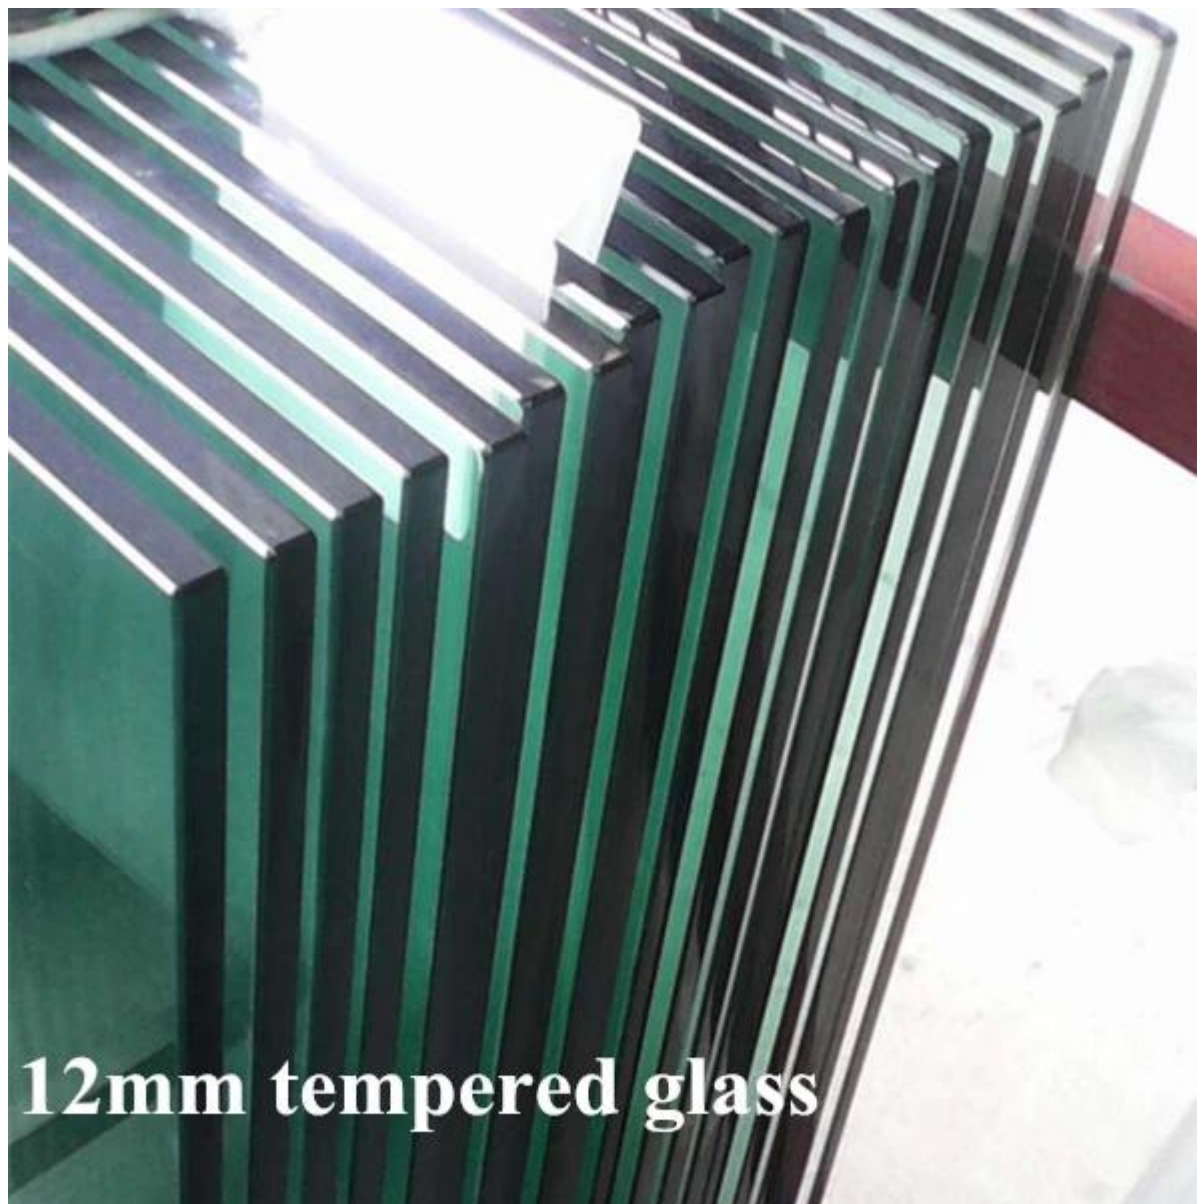

Sistema de barandillas de vidrio con soporte de enfrentamiento:

[vidrio barandilla enfrentamiento vidrio posterior de 15 mm](#)

LCH-120

También ofrecemos vidrio templado para la esgrima de vidrio:  
[6 mm a 19 mm paneles de vidrio templado esmerilado de espesor](#)