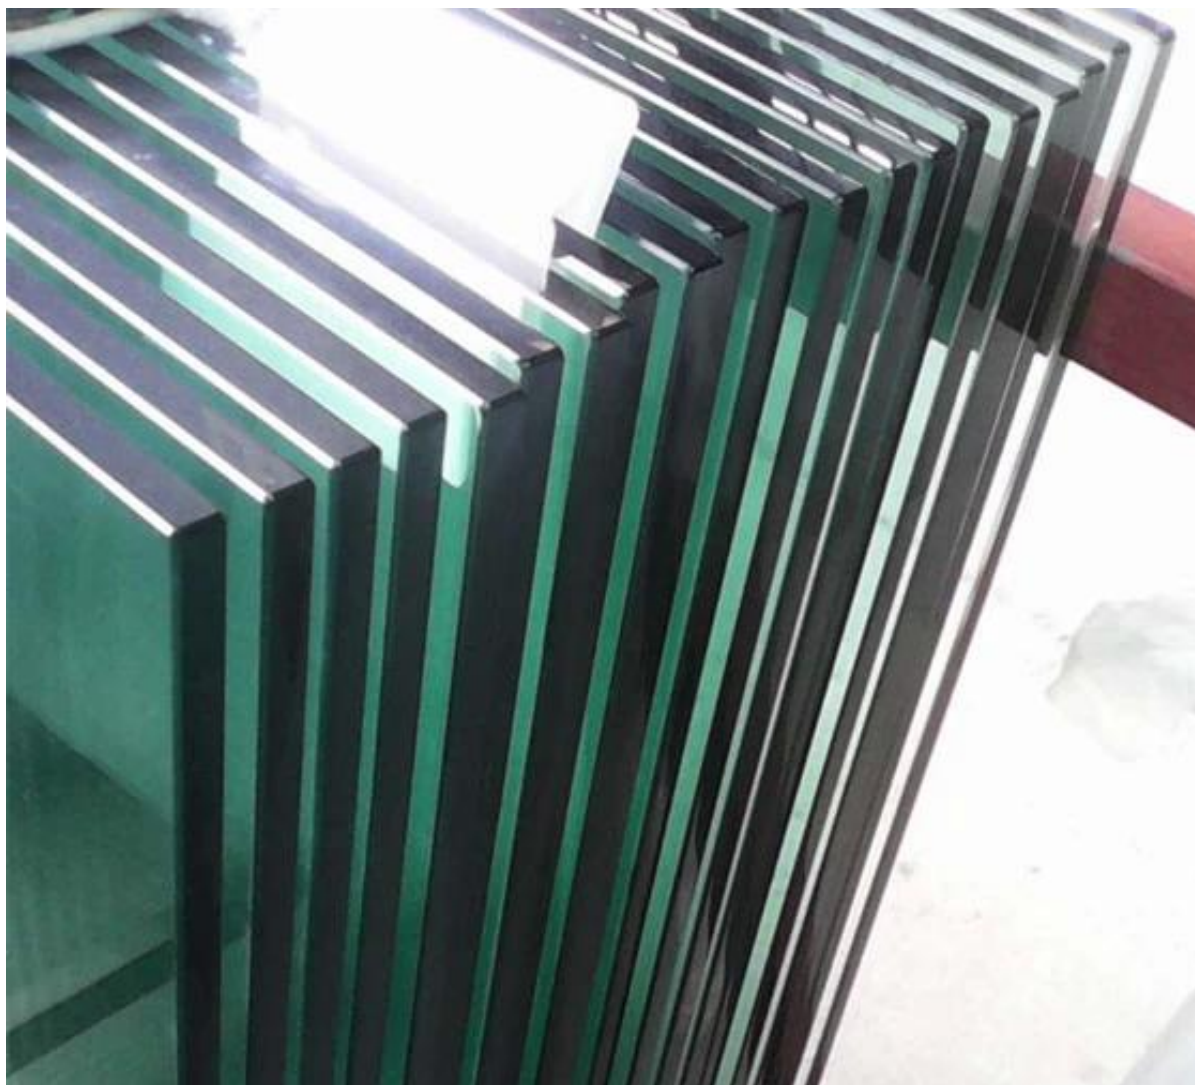

[1265mm de alto aluminio sistema balcón barandilla con el poste de aluminio 50x3mm redondo o cuadrado 50x50x3mm tija de aluminio](#)