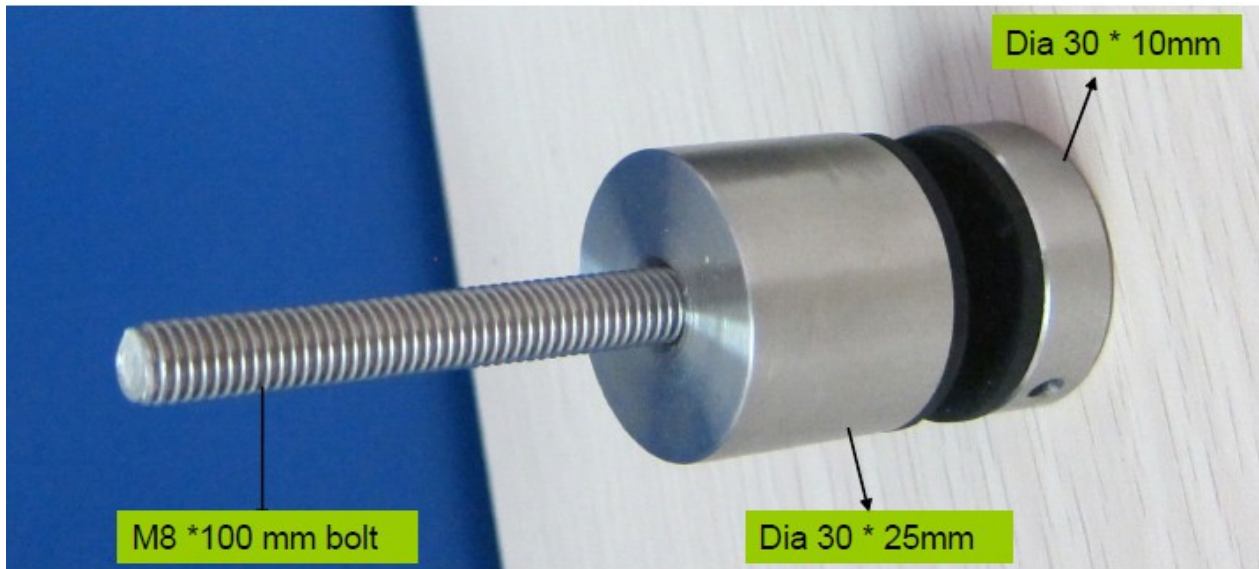

vidrio photo Proyecto de barandilla después de instalado: