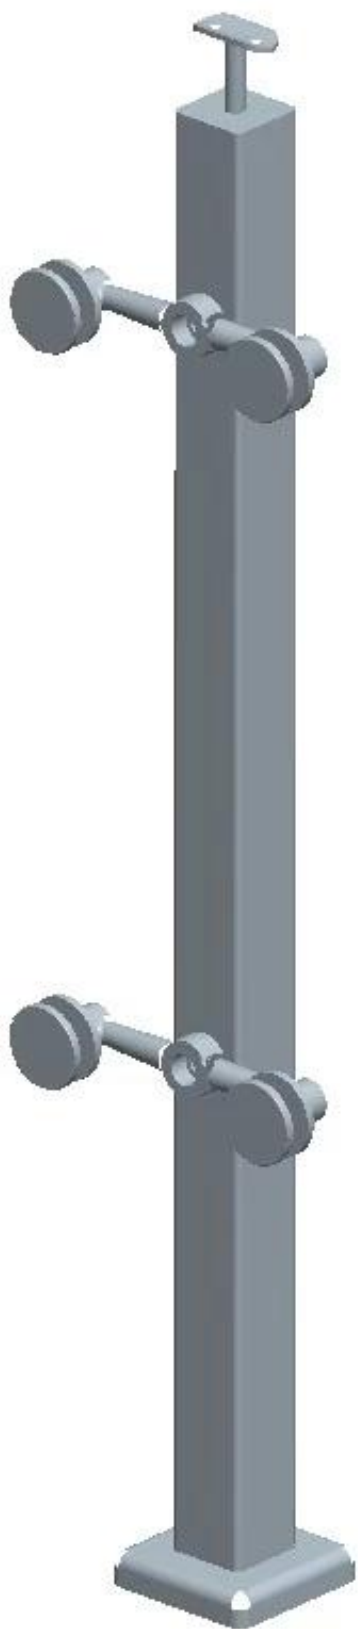

Poste del pasamano del acero inoxidable con el accesorio del standoff de cristal, poste del final y poste bidireccional disponible

- Material: acero inoxidable 304/316
- Pulido o cepillado
- Pasamanos, cuadrados 50x50mm
- La altura puede ser de 900mm a 1200mm
- Parte superior con tapa final, o soporte superior del pasamanos

Foto de [Poste de barandilla de acero inoxidable con accesorio de separación de vidrio](#)

Poste de barandilla de acero inoxidable con accesorio de separación de vidrio

Dimensiones del accesorio de separación de vidrio

Si te gusta el diseño de [Poste de barandilla de acero inoxidable con accesorio de separación de vidrio](#), Sienta por favor libre de entrarnos en contacto con para la cita.