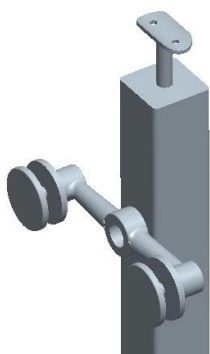

Poste del pasamano del acero inoxidable con el accesorio del standoff de cristal, poste del final y poste bidireccional disponible

- Material: acero inoxidable 304/316
- Pulido o cepillado
- Pasamanos, cuadrados 50x50mm
- La altura puede ser de 900mm a 1200mm
- Parte superior con tapa final, o soporte superior del pasamanos

Foto de [Poste de barandilla de acero inoxidable con accesorio de separación de vidrio](#)

Poste de barandilla de acero inoxidable con accesorio de separación de vidrio

Dimensiones del accesorio de separación de vidrio

Si te gusta el diseño de [Poste de barandilla de acero inoxidable con accesorio de separación de vidrio](#), Sienta por favor libre de entrarnos en contacto con para la cita.