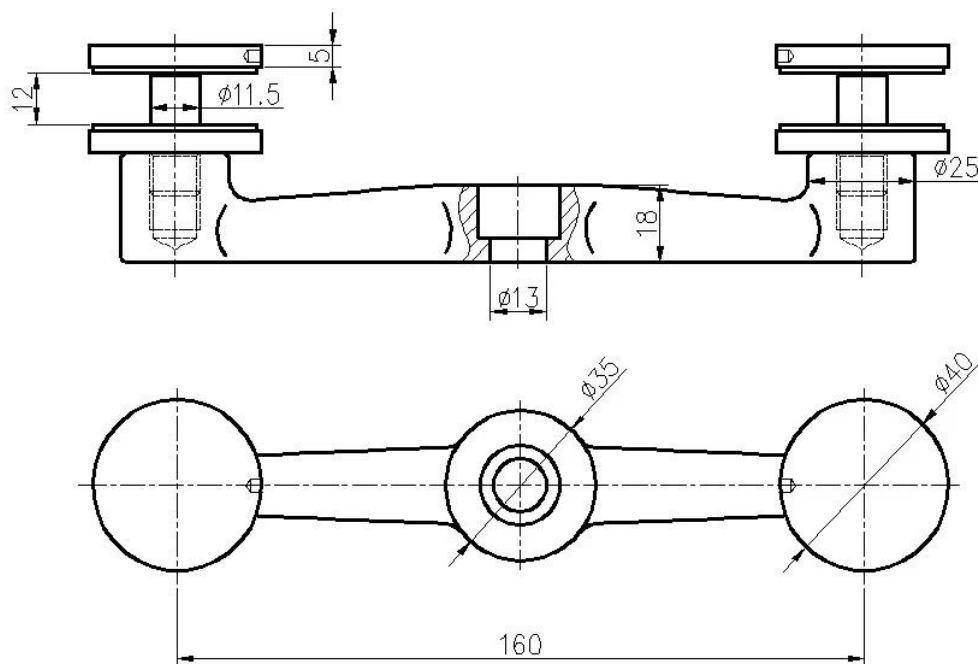

Poste del pasamano del acero inoxidable con el accesorio del standoff de cristal, poste del final y poste bidireccional disponible

- Material: acero inoxidable 304/316
- Pulido o cepillado
- Pasamanos, cuadrados 50x50mm
- La altura puede ser de 900mm a 1200mm
- Parte superior con tapa final, o soporte superior del pasamanos

Foto de [Poste de barandilla de acero inoxidable con accesorio de separación de vidrio](#)

Poste de barandilla de acero inoxidable con accesorio de separación de vidrio

Dimensiones del accesorio de separación de vidrio