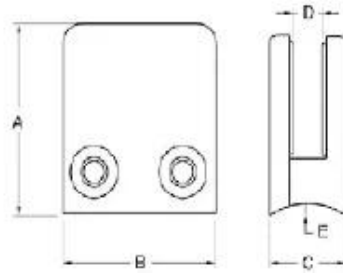

abrazadera de cristal D de acero inoxidable

1.Dimension: 58 \* 45 \* 28mm

2. modle No.: G105R

3.to encajar espesor del vidrio de 10-12 mm

Traje 4.to tubo redondo dia38 / 43 / 50,8 / 63,5 mm

Peso 5.net: 0.3kg

**G105R**

LCH-107

especificaciones para abrazaderas de vidrio

product name	D glass clamp
	square glass clamp
glass thickness	6-13.52mm
pipe	glass clamp with arc base for round pipe
	glass clamp with flat base for square pipe
material	stainless steel 304/316
finish	satin/mirror
MOQ	1pc
tech	by casting
country	China

abrazadera de cristal cuadrada

[vendemos abrazadera de cristal de forma cuadrada, la abrazadera de cristal square se utiliza para vidrio 8-10mm](#)

**Material**

Stainless steel 304/ 316

**Finish**

satin / mirror polished