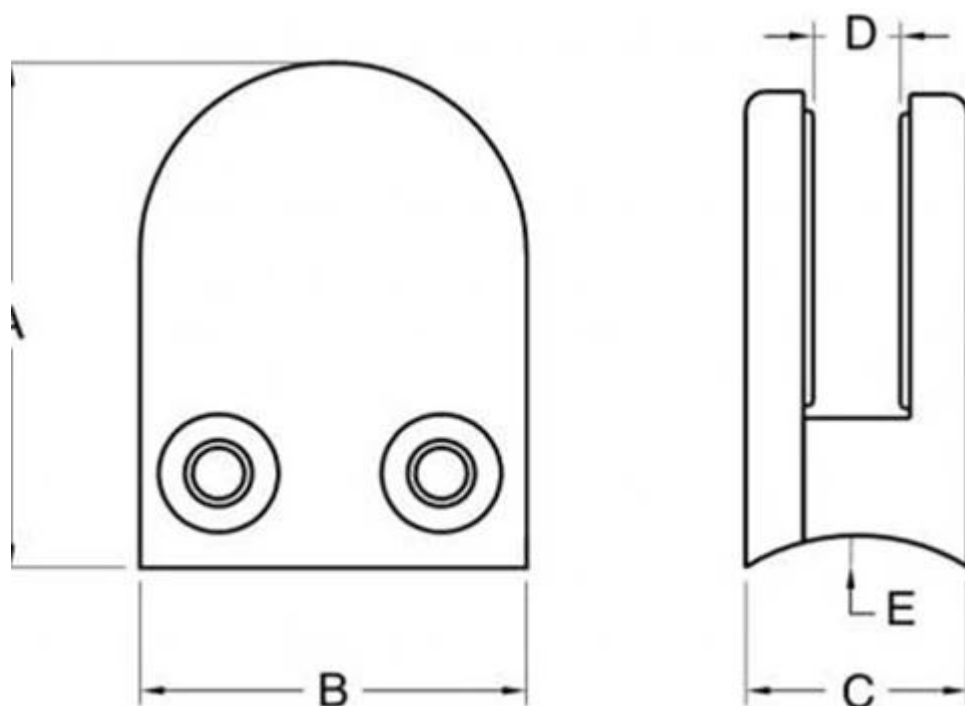

abrazadera de cristal D de acero inoxidable

1.Dimension: 58 * 45 * 28mm

2. modle No.: G105R

3.to encajar espesor del vidrio de 10-12 mm

Traje 4.to tubo redondo dia38 / 43 / 50,8 / 63,5 mm

Peso 5.net: 0.3kg

Acabado 6.brushed y espejo

7.MOQ: 1pc

8. País: China

dibujo

demonstración del producto

[abrazadera china de vidrio de 1/2 y amp; quot;, de acero inoxidable de buena calidad 316 abrazadera posterior de cristal redondo, escalera abrazadera posterior de vidrio barandilla](#)