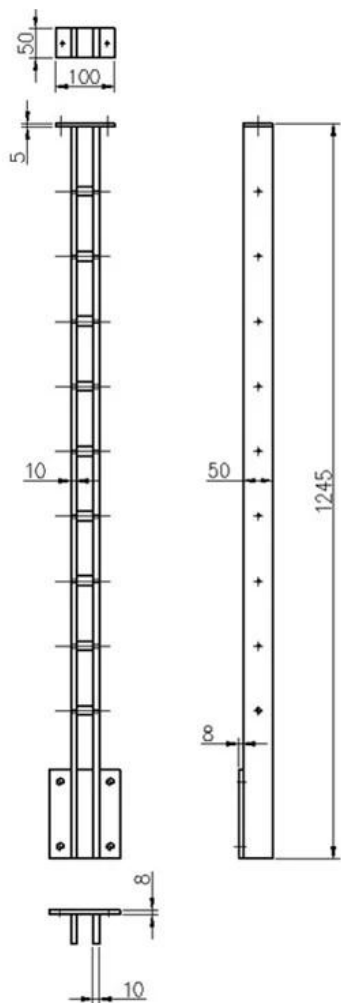

Diseño de barandas interiores y exteriores poste de cable de barandas de escalera de montaje lateral de acero inoxidable.

1. Información de postes de cable de barandilla de escalera de acero inoxidable de montaje lateral -

- H = 1225 mm, incluida la parte de montaje lateral, o según el requisito
- Con orificios pretaladrados para cables de 4 mm y 5 mm
- Material acero inoxidable 304/316
- Acabado pulido o cepillado
- Poste cuadrado de 50 * 50 mm / poste cuadrado de 40 * 40 mm
- con soporte superior ajustable para pasamanos
- con base de montaje lateral soldada

2. Fotos de postes de cable de barandilla de escalera de montaje lateral-

poste de barandilla de cable con agujeros ovalados para barandas de escalera-

3. Fotos del proyecto con postes de barandilla de cable de montaje lateral de acero inoxidable -