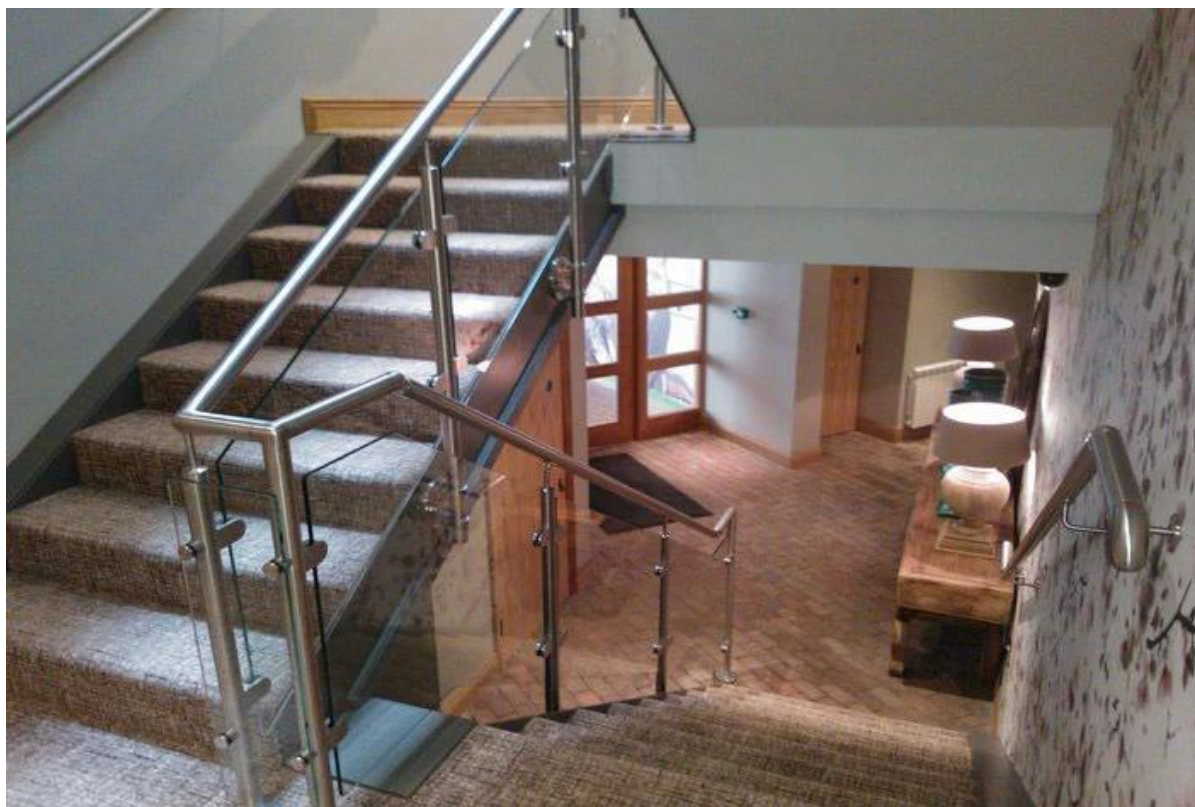

Si usted tiene interés en nuestros productos, por favor vaya a nuestra [página principal](#) o póngase en contacto conmigo para más detalles.
Dirección de correo electrónico: sales03@launch-china.cn