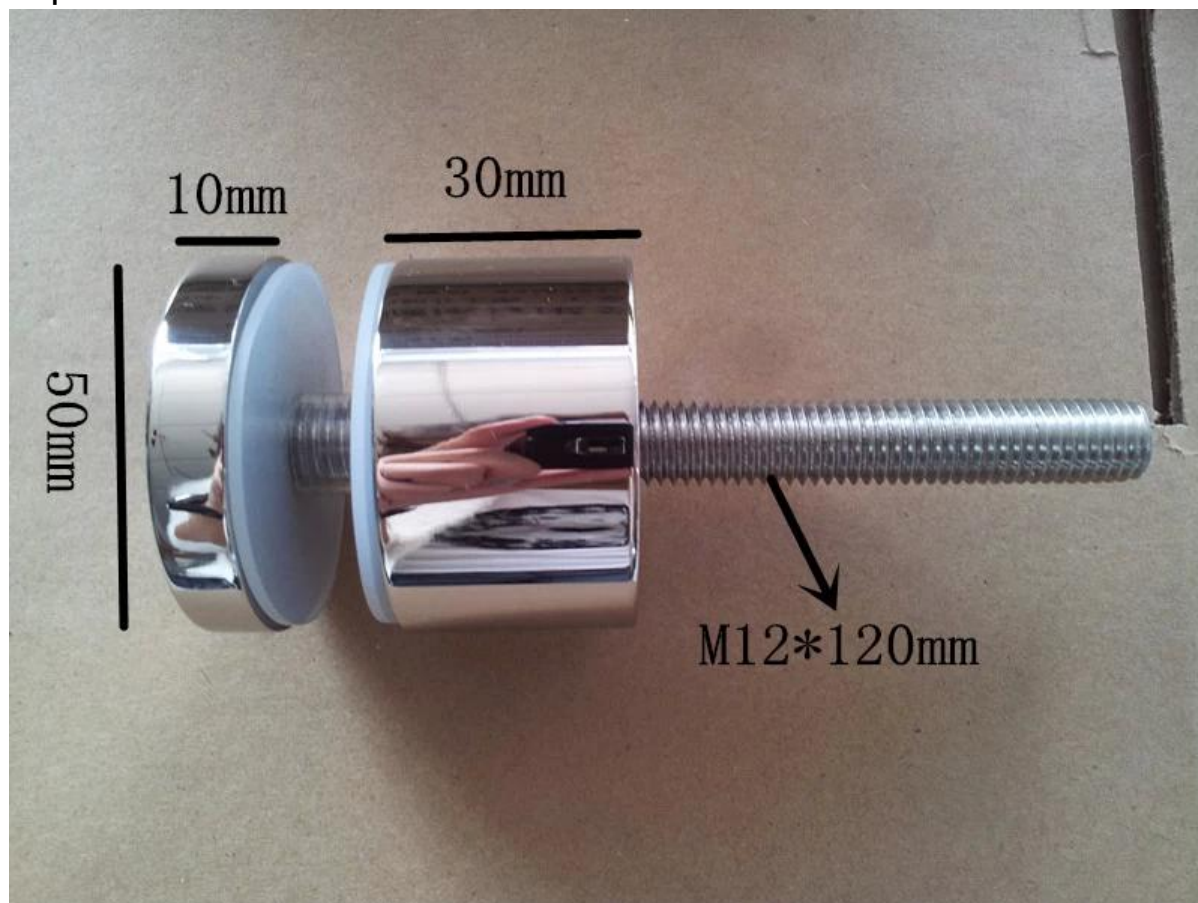

abrazadera enfrentamiento signo de acero inoxidable para el balcón de vidrio barandilla

abrazadera stanfoff se utiliza para un balcón de vidrio, vidrio escalera de barandilla etc.

Pase Ours EE.UU. código de construcción y Australia código de construcción.

Aquí están las fotos de nuestra abrazadera de cristal enfrentamiento: