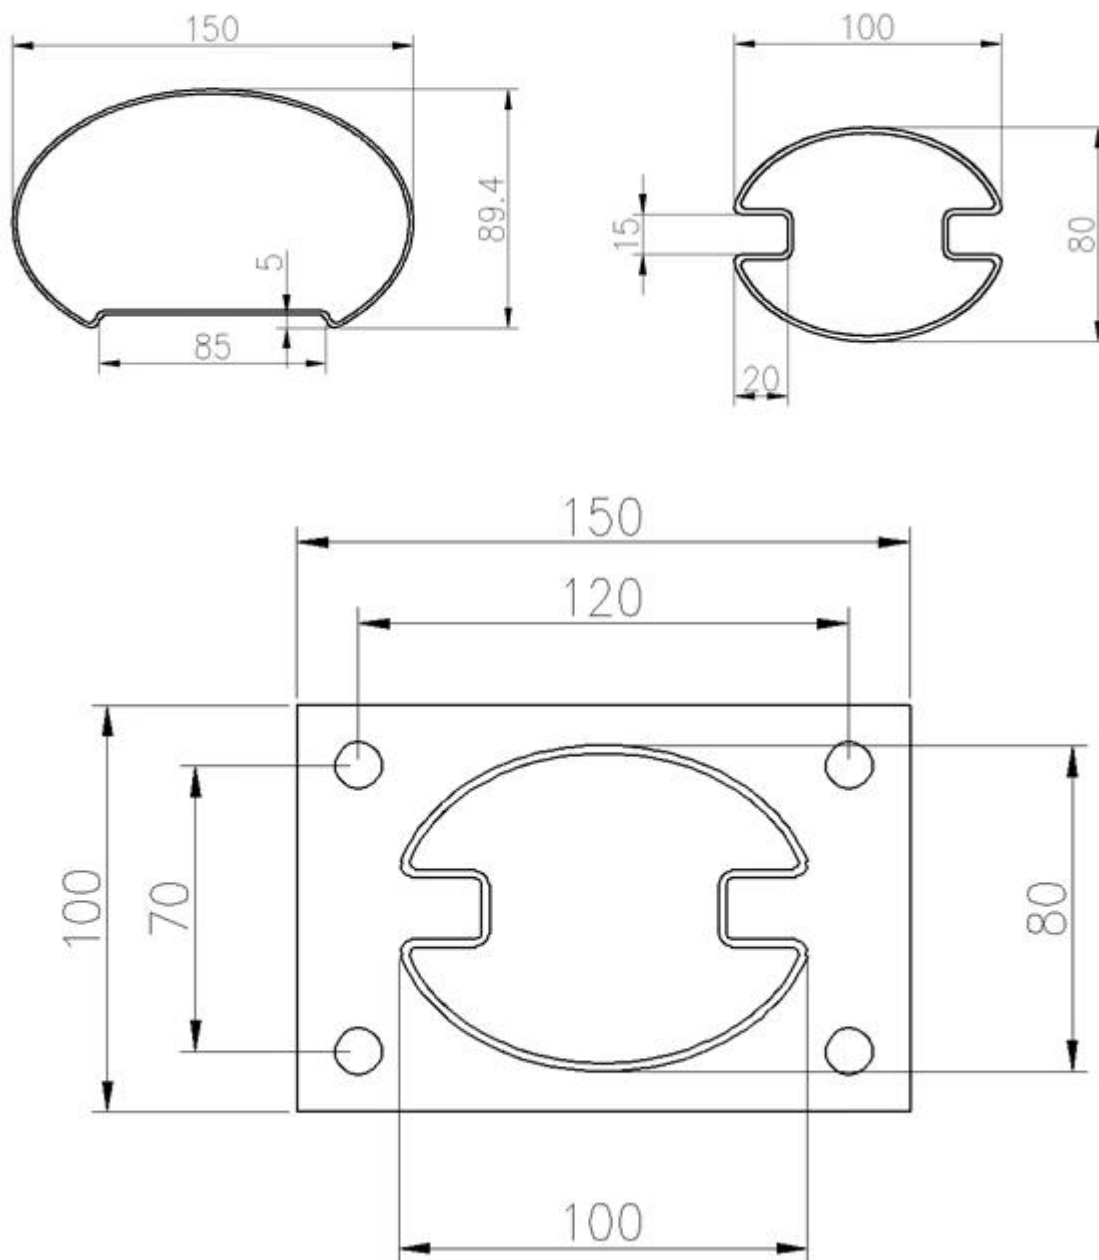

Edificio de gran altura 304 Acero inoxidable tamaño grande 100 * 80mm Slot Balustra Post para barandas de terraza.

- Custom Big Size Balustra Post 100 * 80 * 2mm;Publicaciones de 1 vía y 2 vías con insertos de plástico para vidrio de 12 mm de espesor.
- Diseño personalizado Forma Oval Top Pasamanos 100 * 150mm