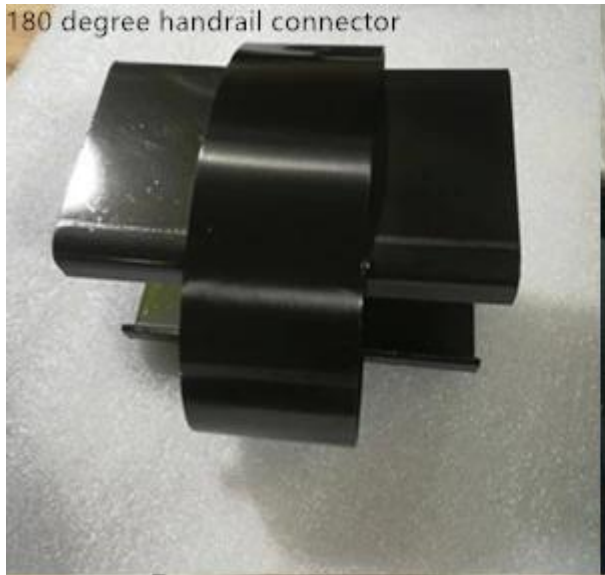

barandillas de ranura -