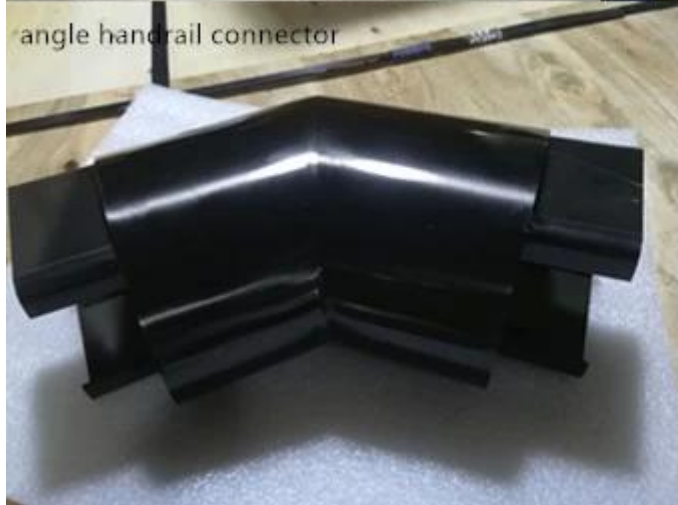

Edificio de gran altura 304 Acero inoxidable tamaño grande 100 * 80mm Slot Balustra Post para barandas de terraza.

- Custom Big Size Balustra Post 100 * 80 * 2mm;Publicaciones de 1 vía y 2 vías con insertos de plástico para vidrio de 12 mm de espesor.
- Diseño personalizado Forma Oval Top Pasamanos 100 * 150mm

Por favor, póngase en contacto con nosotros para más detalles y precios.

Sitio de trabajo del cliente -

Producción de pasamanos de balaustrada de tragamonedas y paneles de vidrio.

Conectores para pasamanos de balaustrada.