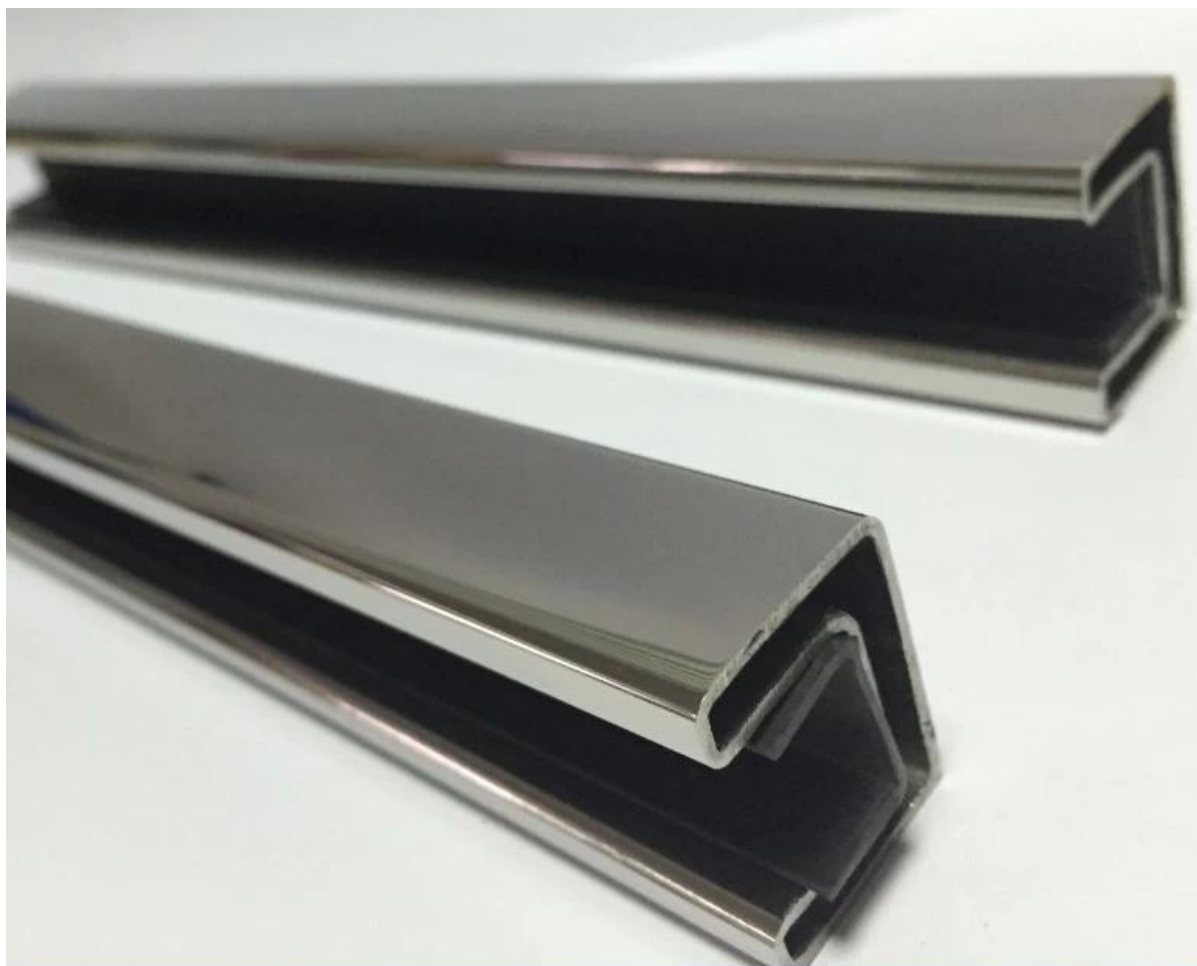

Tubo de ranura de acero inoxidable Para balcones de vidrio balcón, la más alta calidad anti-oxidación tuberías de barandilla para sistemas de barandilla.

PRESUPUESTO 👍

Acero inoxidable 316L pulido o satinado

5.8 metros por longitud

Tubo de ranura cuadrada 20x25mm, con ranura de 14x14mm, 5.8m por longitud

Tubo redondo 25.4mm, con ranura de 14x14mm, 5.8m por longitud

Canales de plástico para vidrio de 10-12mm

MOQ 10 longitudes

Accesorios incluidos, conector de 180 grados, conector de 90 grados, conector de pared a carril, tapa de extremo, conectores ajustables

Utilizado para las tuberías de la barandilla

Para piscina, balcón, escalera, etc.

SHENZHEN puerto marítimo

Más fotos para tubos de ranura 20x25mm espejo pulido

satinado pulido

Accesorios para tubería de ranura de acero inoxidable

Tubo de la ranura del acero inoxidable para la barandilla de cristal del balcón