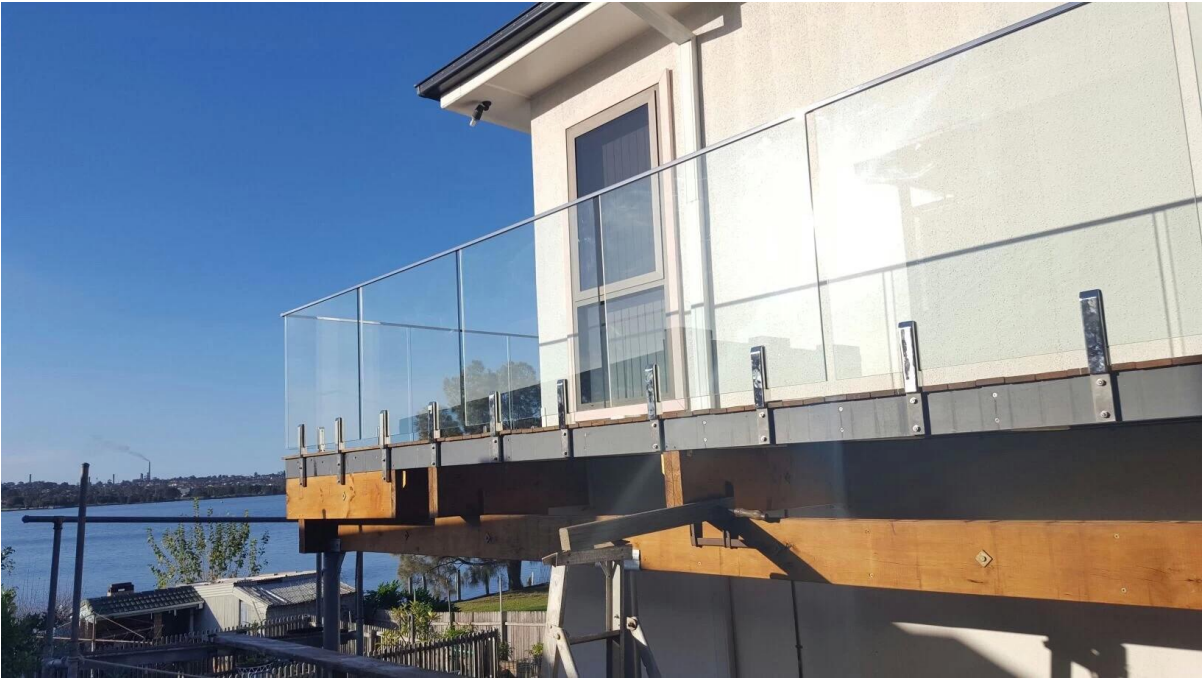

Tubo de la ranura del acero inoxidable para la barandilla de cristal del balcón