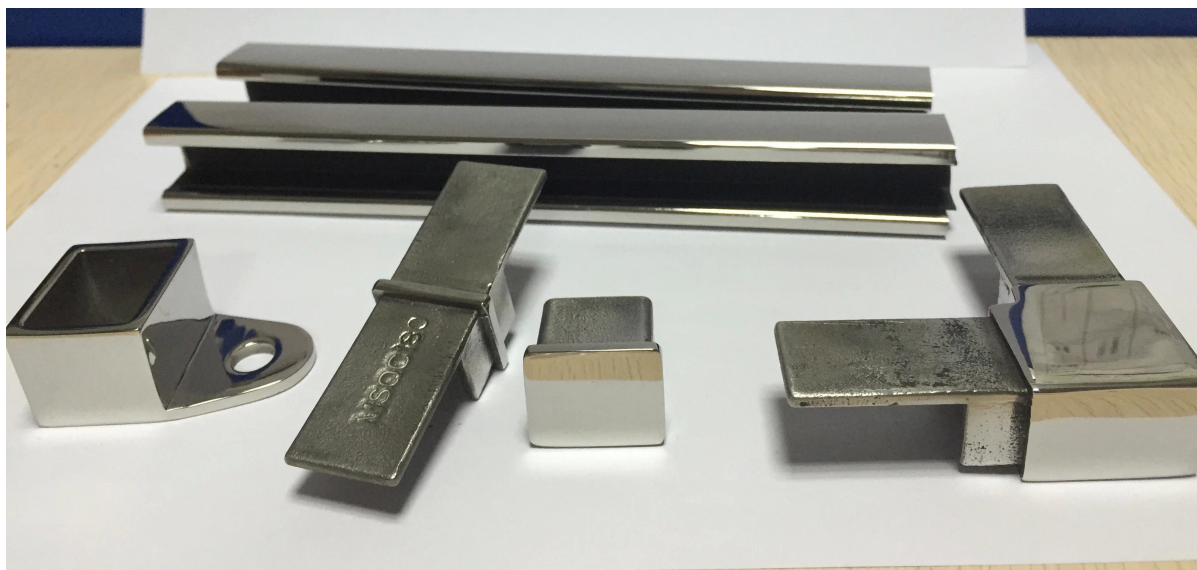

Tubo de ranura de acero inoxidable Para balcones de vidrio balcón, la más alta calidad anti-oxidación tuberías de barandilla para sistemas de barandilla.

PRESUPUESTO 👍

Acero inoxidable 316L pulido o satinado

5.8 metros por longitud

Tubo de ranura cuadrada 20x25mm, con ranura de 14x14mm, 5.8m por longitud

Tubo redondo 25.4mm, con ranura de 14x14mm, 5.8m por longitud

Canales de plástico para vidrio de 10-12mm

MOQ 10 longitudes

Accesorios incluidos, conector de 180 grados, conector de 90 grados, conector de pared a carril, tapa de extremo, conectores ajustables

Utilizado para las tuberías de la barandilla

Para piscina, balcón, escalera, etc.

SHENZHEN puerto marítimo

Más fotos para tubos de ranura 20x25mm espejo pulido

satinado pulido

Accesorios para tubería de ranura de acero inoxidable

Tubo de la ranura del acero inoxidable para la barandilla de cristal del balcón