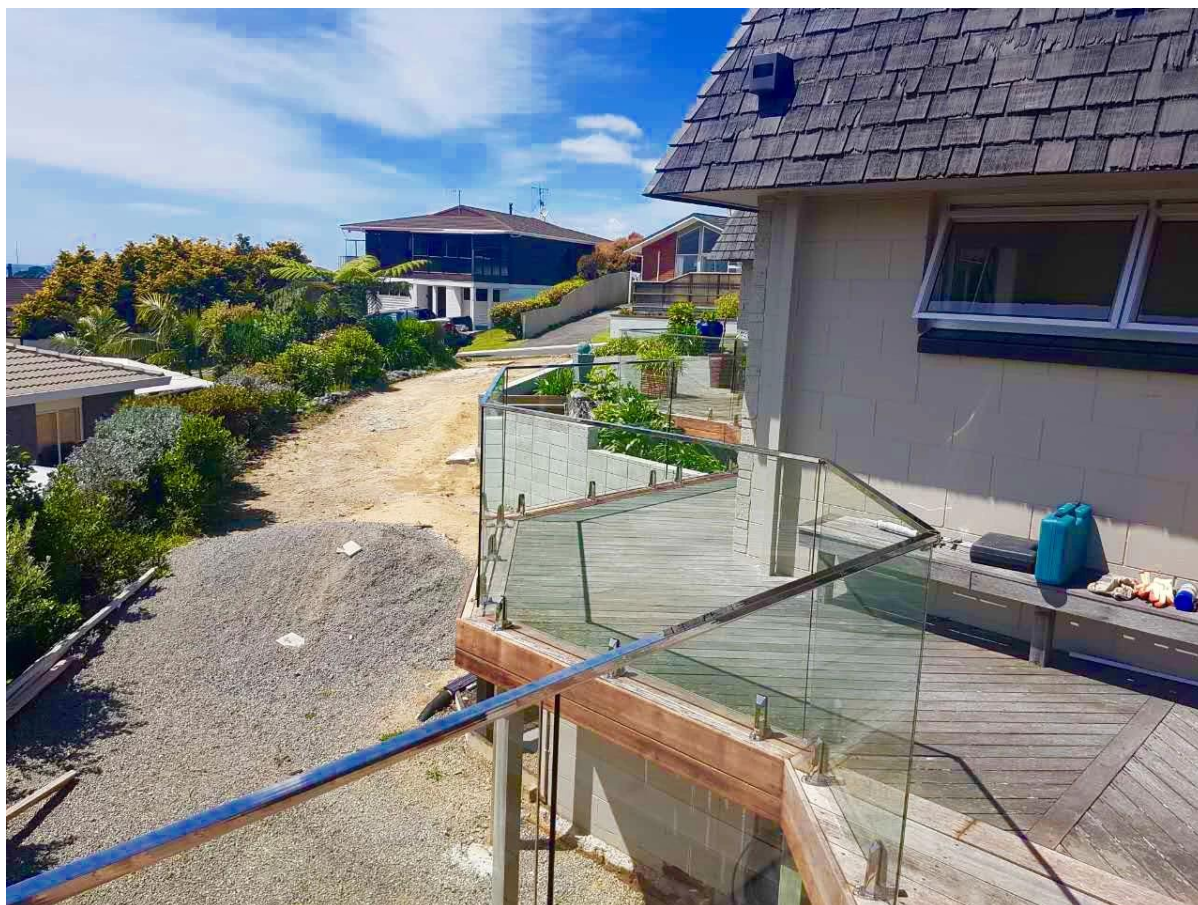

No dude en enviarnos un correo electrónico para una cita ahora!