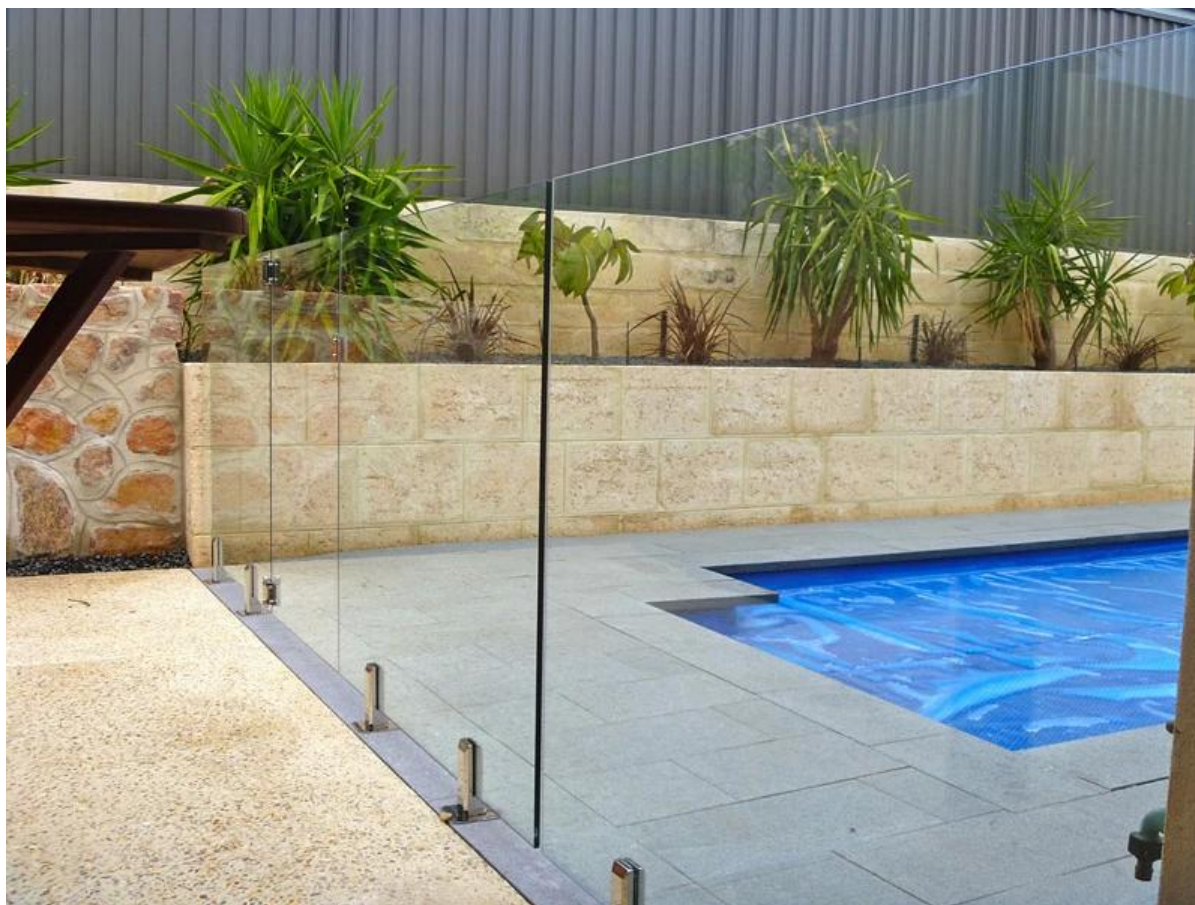

4. 4 tipos barandilla de acero inoxidable espitas de vidrio sin marco,

[javascript: void (0); /* 1469170060949 */](#)

[javascript: void (0); /* 1469170151181 */](#)