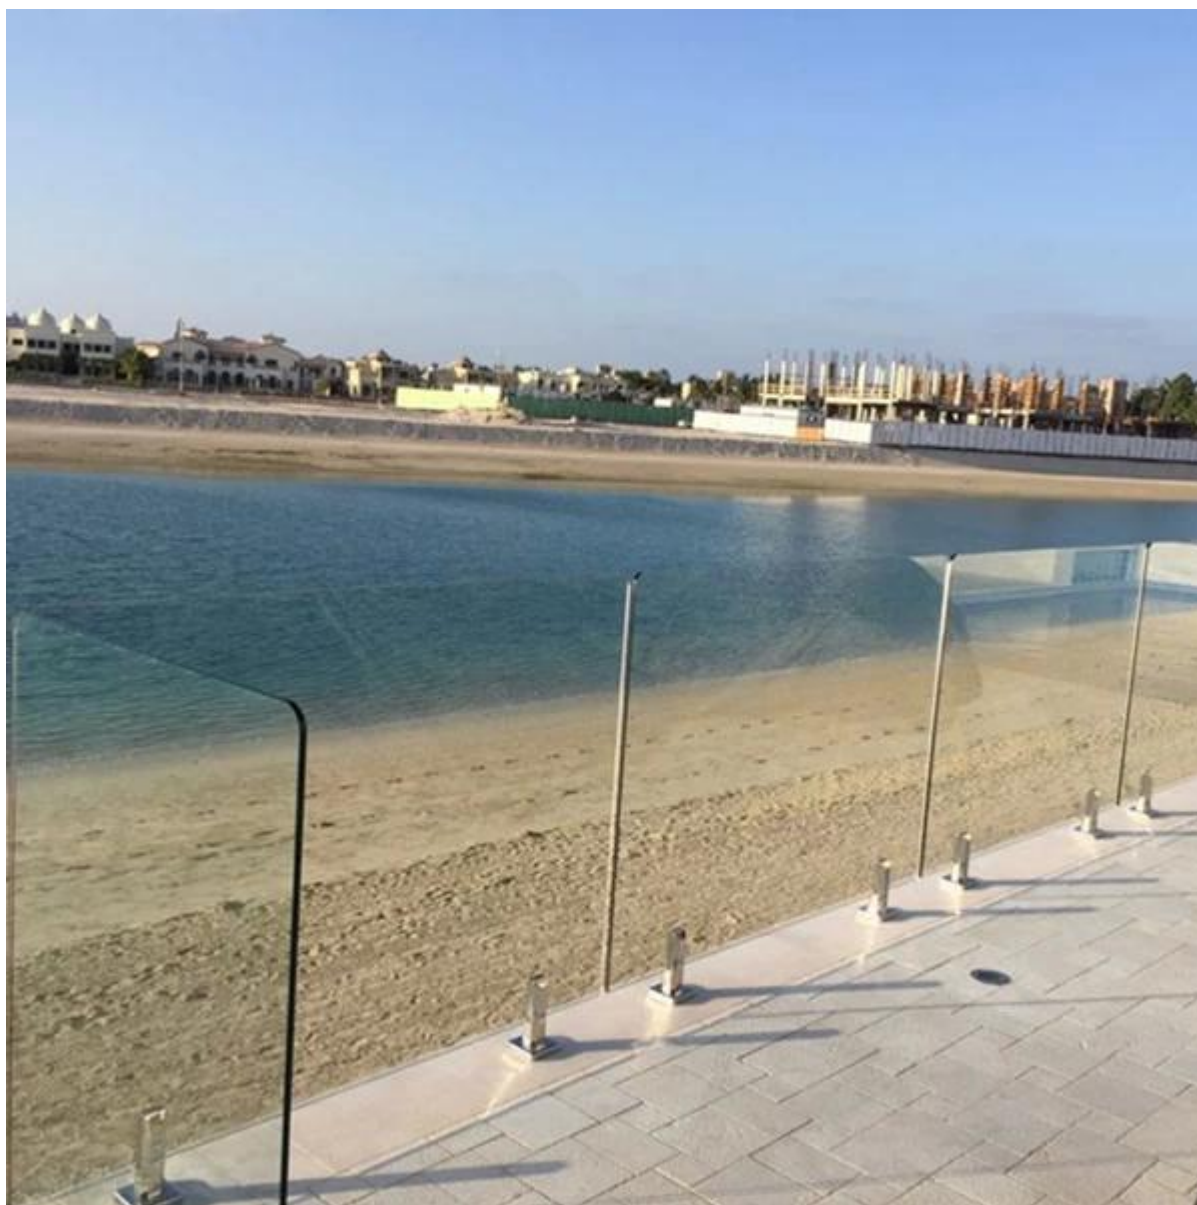

3. grifos de acero inoxidable para piscina de cristal de esgrima las fotos del proyecto,