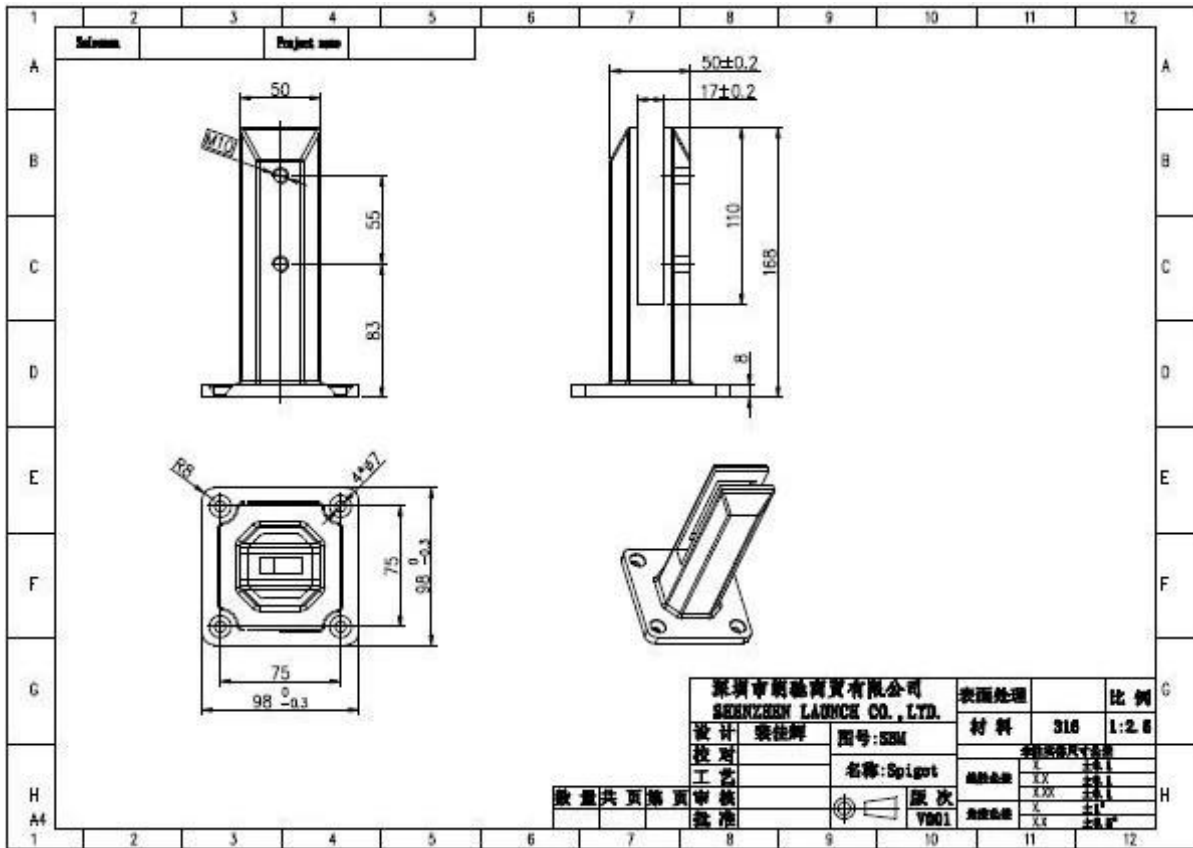

2. grifos de acero inoxidable para piscina de cristal de esgrima fotos,