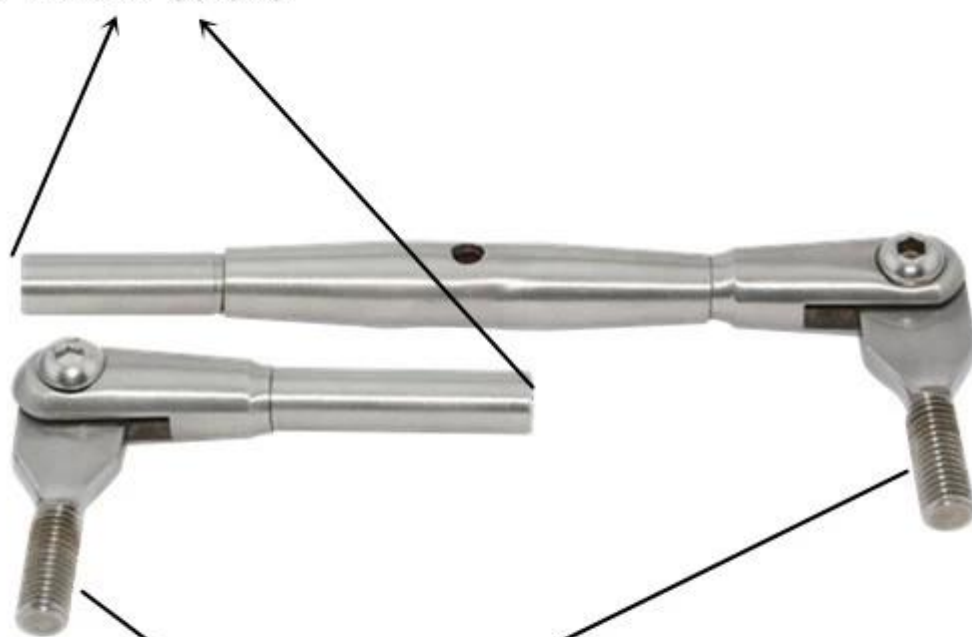

de acero inoxidable de 304 hombres y mujeres, es la tensión del cable para uso en interiores

de acero inoxidable de 316 hombres y mujeres, es la tensión del cable para uso en exteriores

sistema de barandilla de cable para la baranda del balcón, escalera manera barandilla, barandilla de terraza

for 4mm cable

embedded to concret

T804