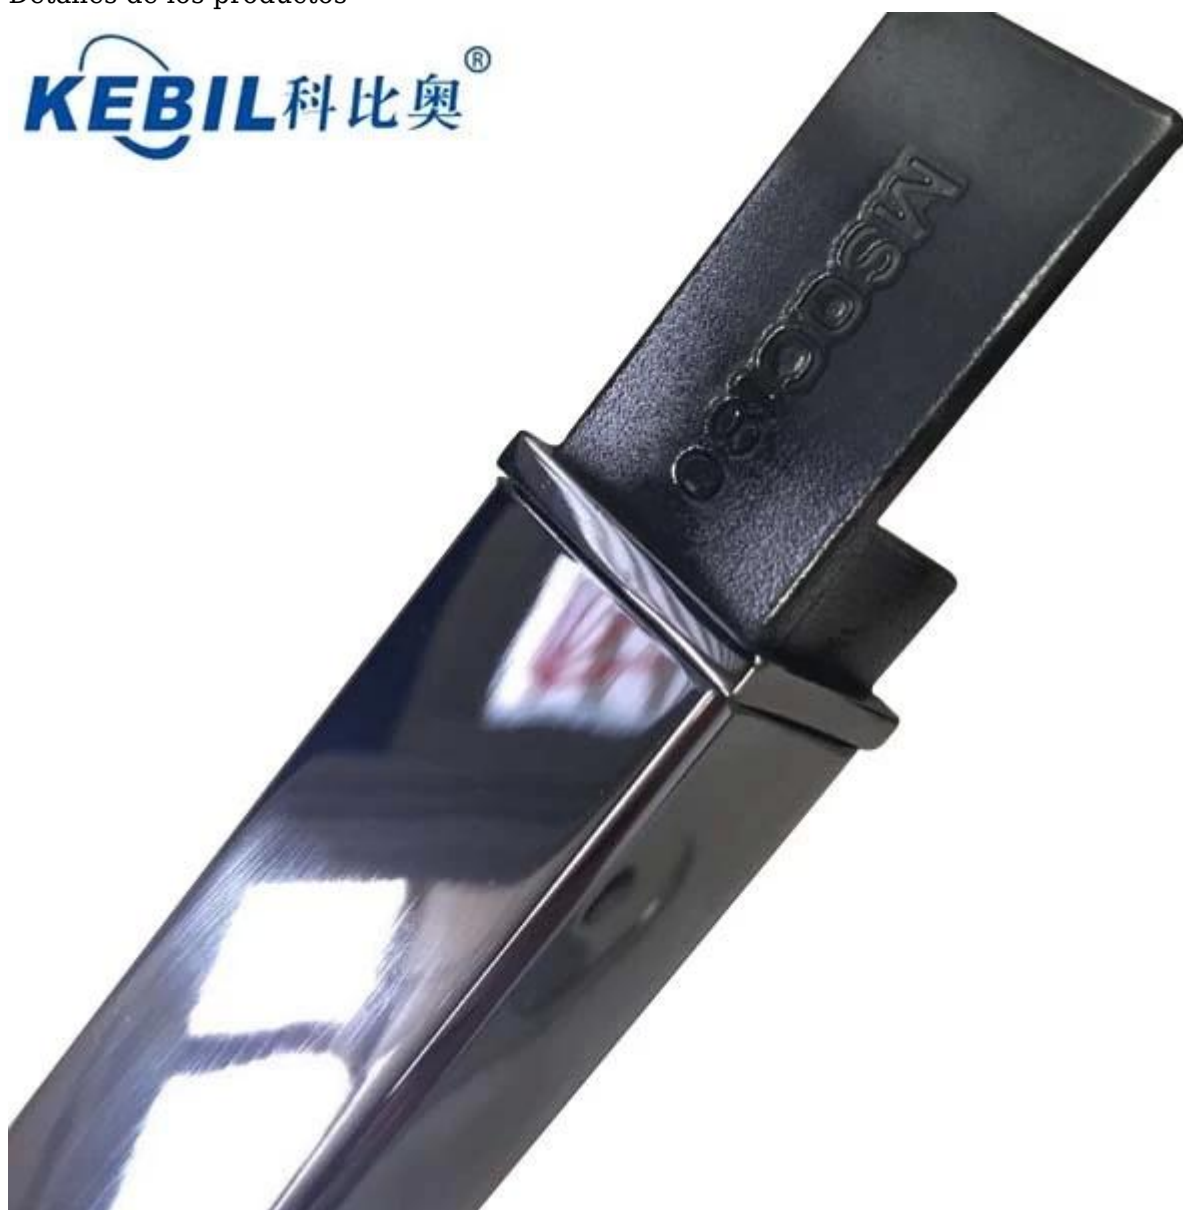

Mini riel superior de acero inoxidable se ejecuta sobre el cercado de cristal. Puede utilizarse para estabilizar el cercado de cristal entero.

Tenemos 2 modelos de mini riel superior opcional, forma y forma cuadrada.

Plaza de riel superior 25 * 20mm, ranura 14 * 14 m m, 5,8 metros por longitud.

Detalles de los productos

KEBIL 科比奥®

Fotos del proyecto

Certificación

ISO
9001:2008
REGISTERED

Shenzhen Launch Co.,Ltd

www.launch-china.cn