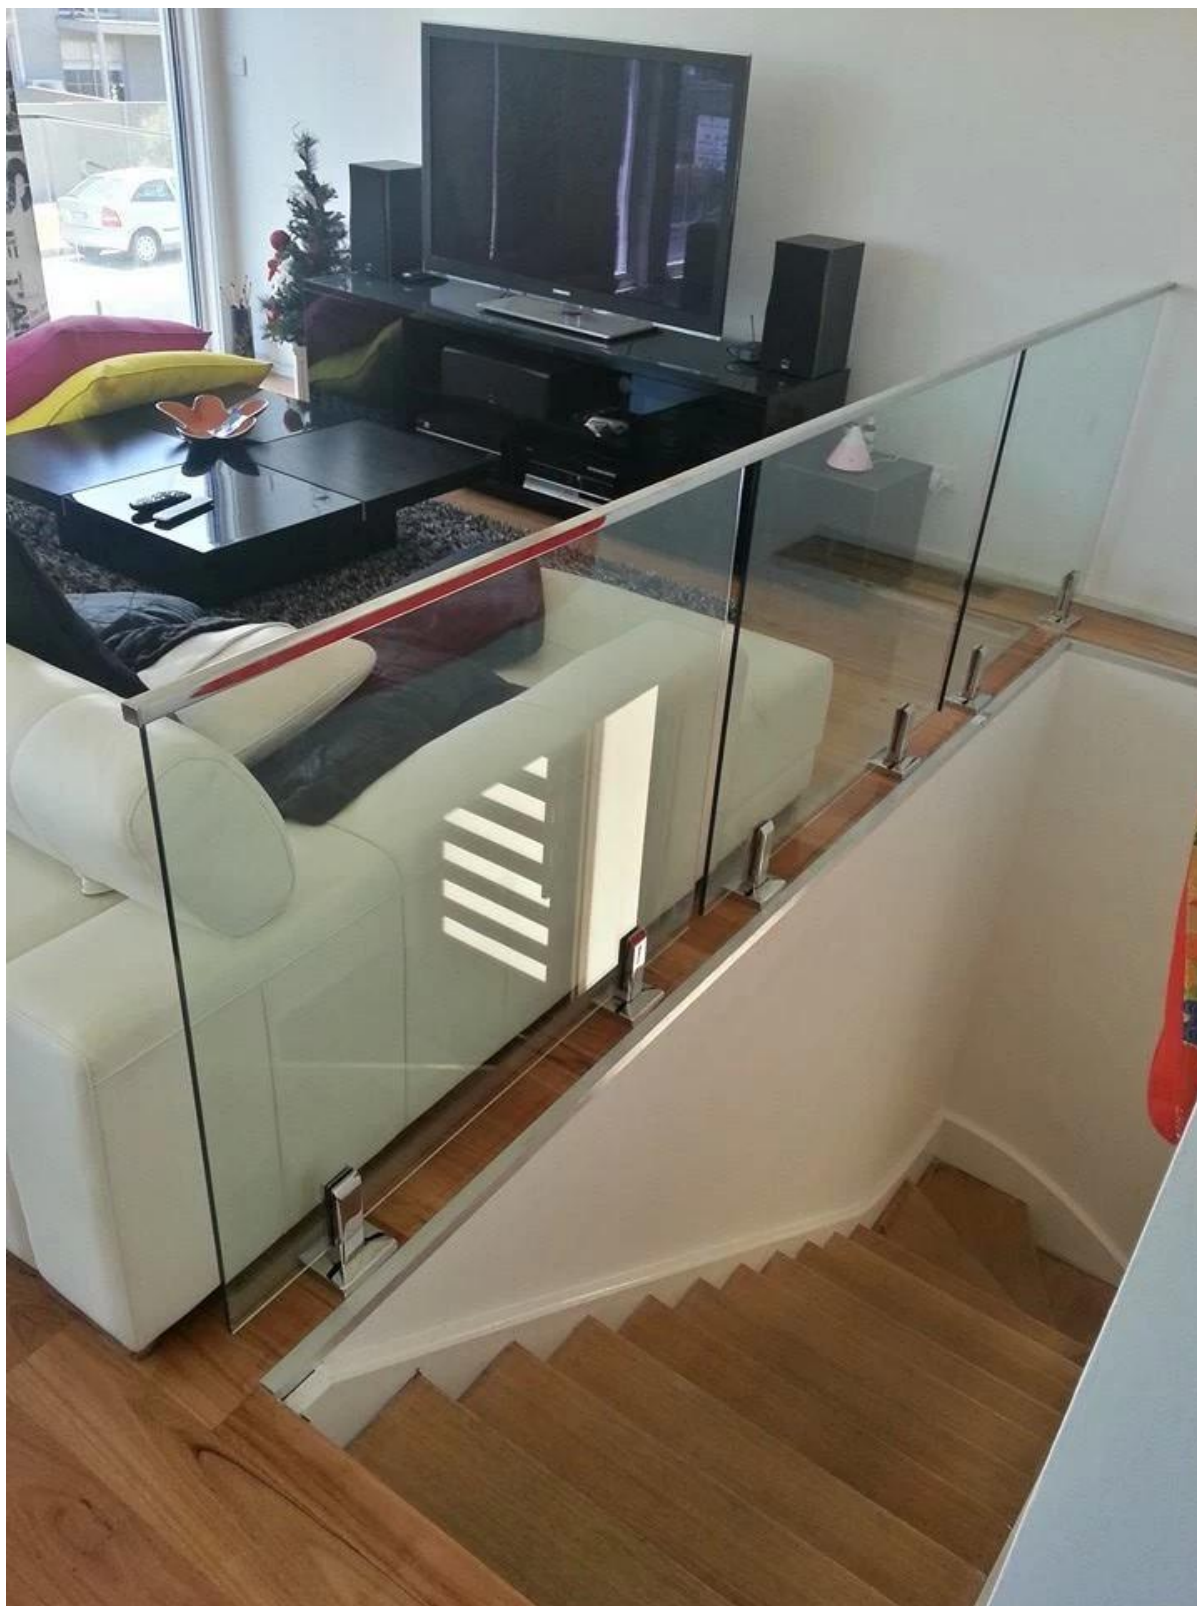

Mini riel superior de acero inoxidable se ejecuta sobre el cercado de cristal. Puede utilizarse para estabilizar el cercado de cristal entero.

Tenemos 2 modelos de mini riel superior opcional, forma y forma cuadrada.

Plaza de riel superior 25 * 20mm, ranura 14 * 14 m m, 5,8 metros por longitud.

Detalles de los productos

KEBIL 科比奥®

Fotos del proyecto

Certificación

ISO
9001:2008
REGISTERED

Shenzhen Launch Co.,Ltd

www.launch-china.cn