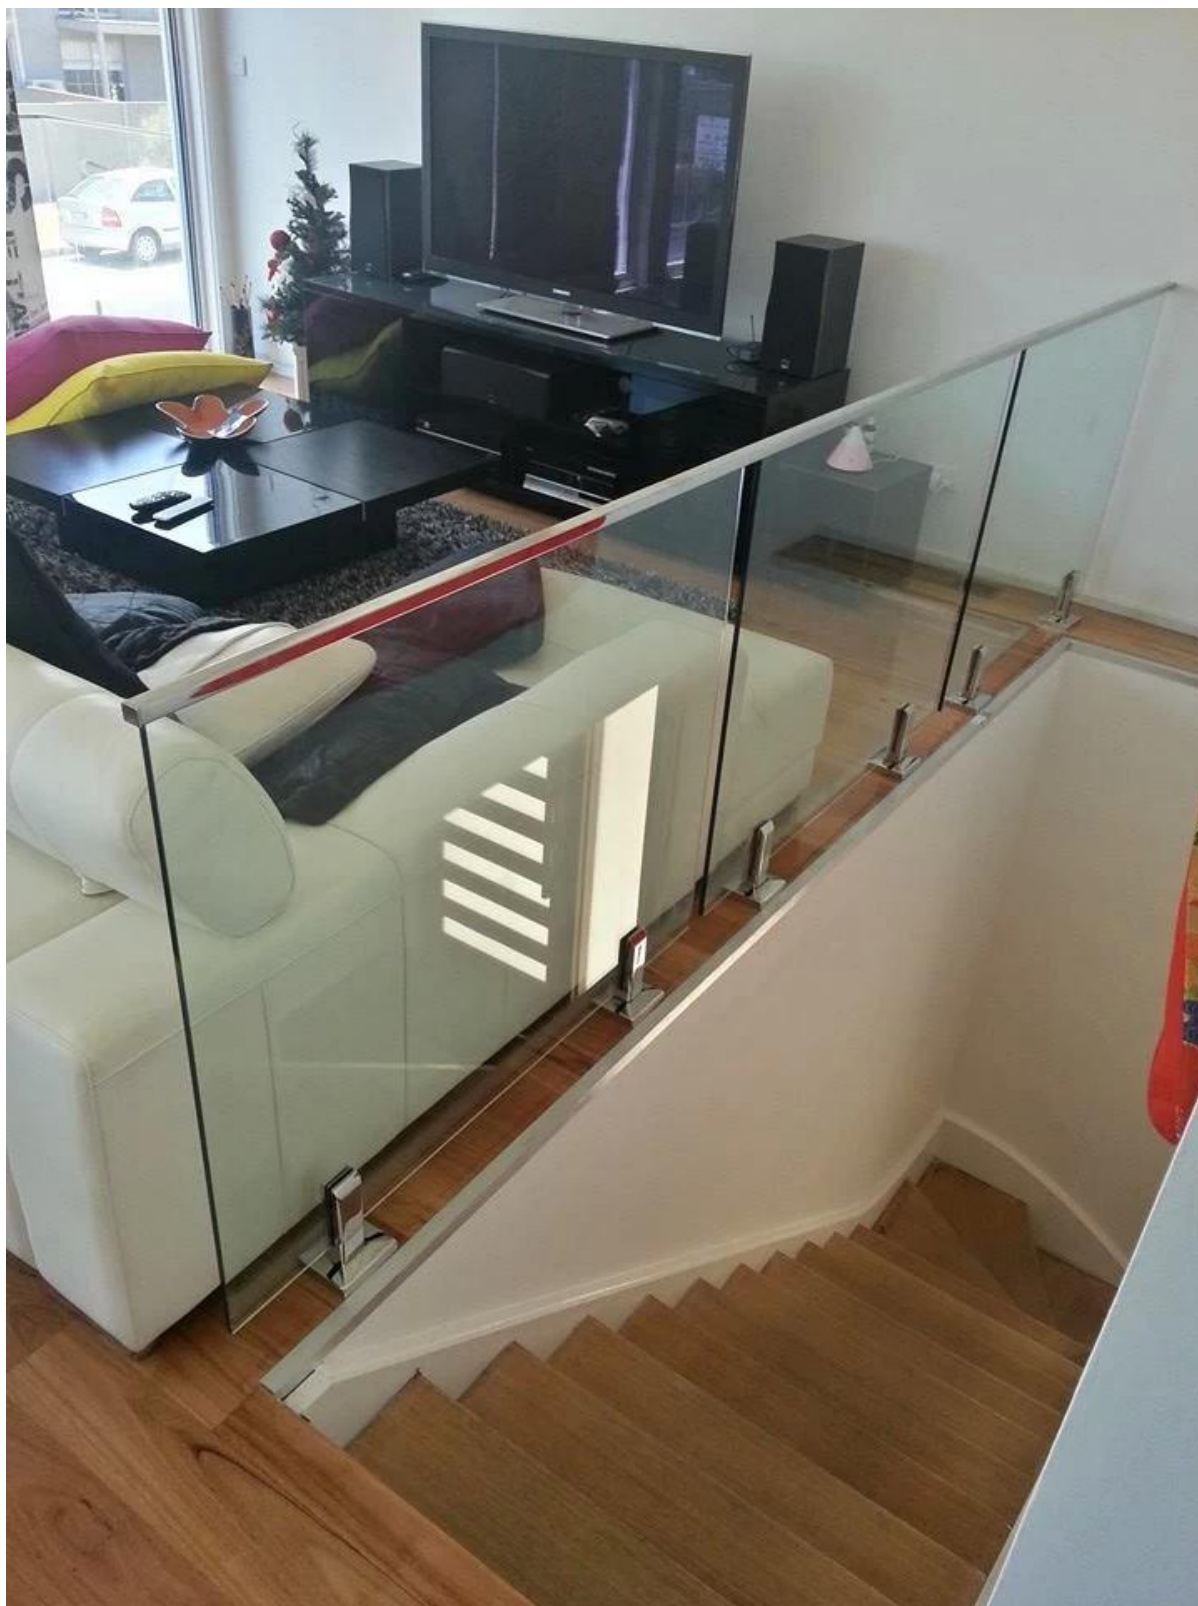

Mini riel superior de acero inoxidable se ejecuta sobre el cercado de cristal. Puede utilizarse para estabilizar el cercado de cristal entero.

Tenemos 2 modelos de mini riel superior opcional, forma y forma cuadrada.

Plaza de riel superior 25 \* 20mm, ranura 14 \* 14 m m, 5,8 metros por longitud.

Detalles de los productos

**KEBIL** 科比奥®

Fotos del proyecto

Certificación

ISO  
9001:2008  
REGISTERED