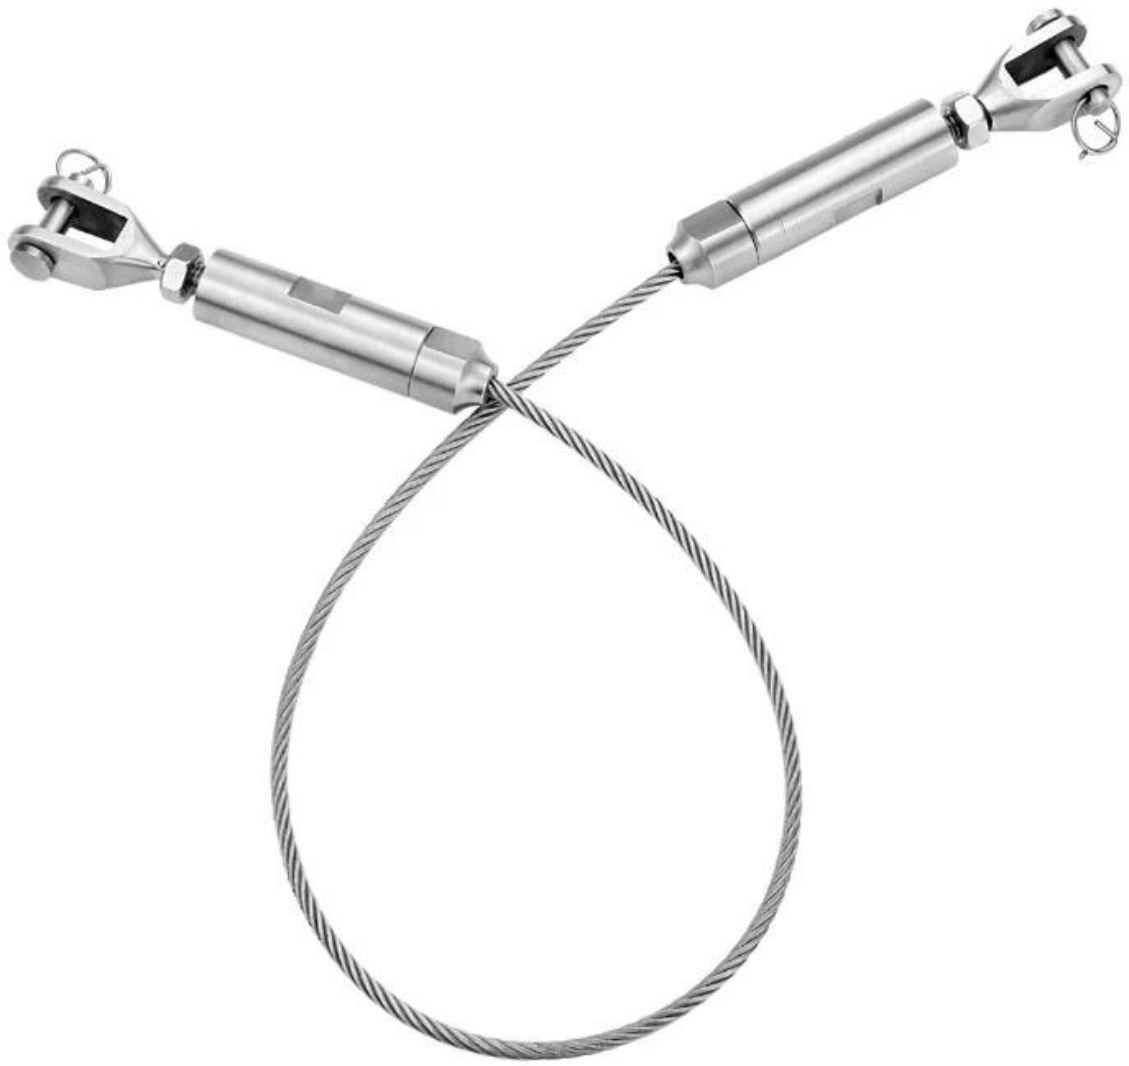

Barandillas exteriores de cable de escalera de acero inoxidable pulido 316 para la decoración de la casa diseños hermosos y de calidad.

Por qué elegirnos ?

El lanzamiento de Shenzhen es verificado por SGS.

Artículo	barandillas de cable de escalera de acero inoxidable para casa
Solicitud	escalera, balcón, terraza, etc.
Material	316SS
Terminar	cepillado, pulido
Enviar	Ronda 50.8mm
Tipo de montaje	Montaje superior, montaje en superficie
tamaño del cable	Diámetro de 4 mm
pasamanos superior	50.8 mm de diámetro
MOQ	10-20 metros
Pago	TT; PAYPAL, TARJETA DE CRÉDITO

postes de barandilla de cable de escalera de acero inoxidable -

LCH-123

Tensor de cable T803

Tubo de pasamanos superior