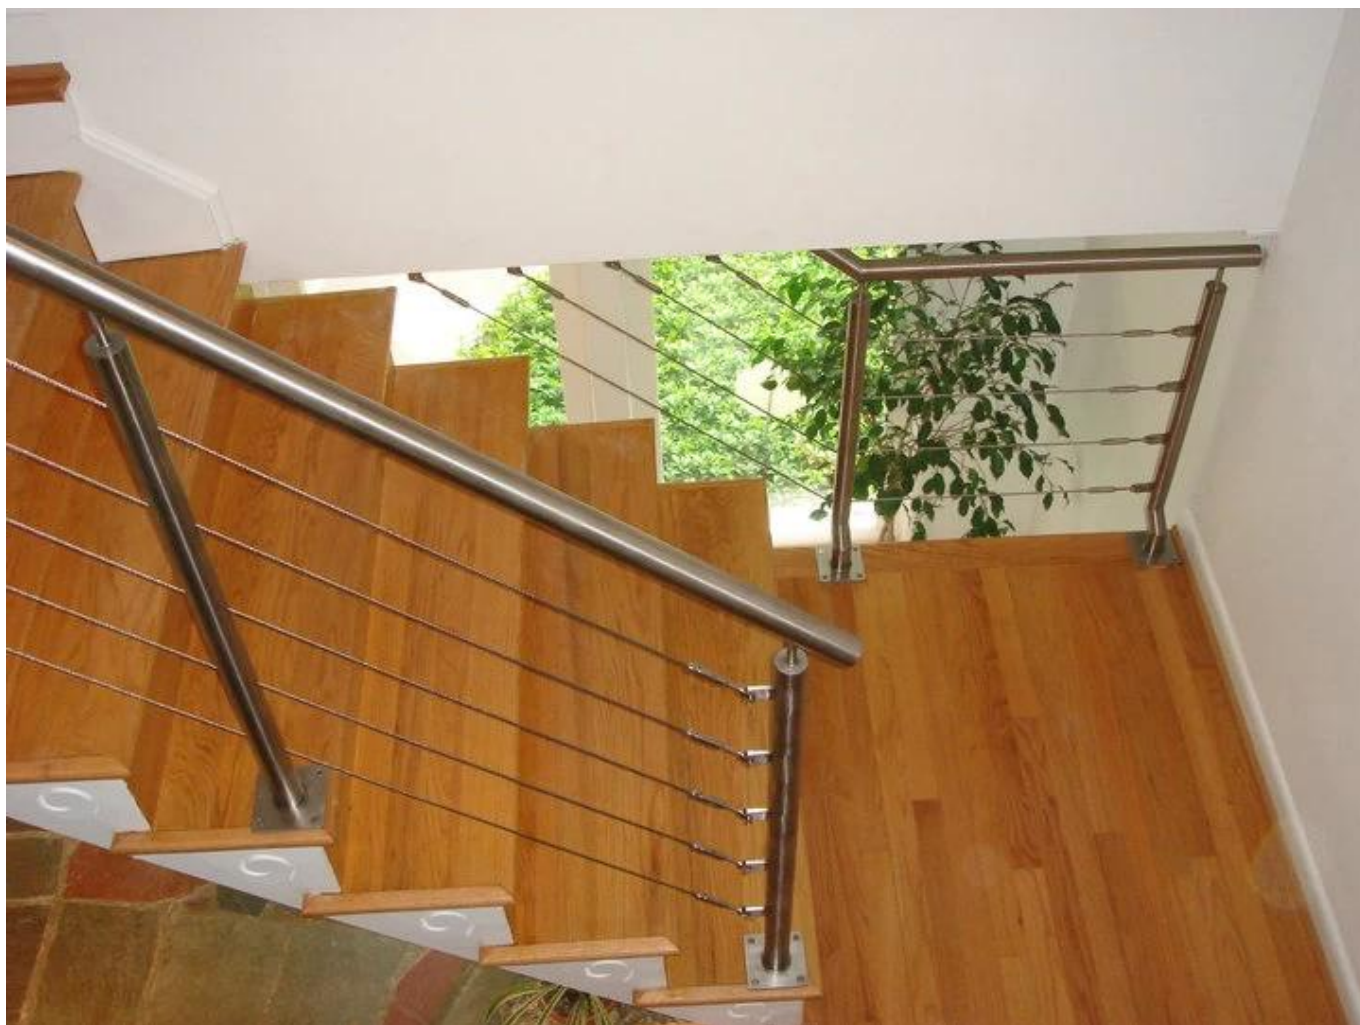

postes de barandilla de cable de escalera de acero inoxidable -