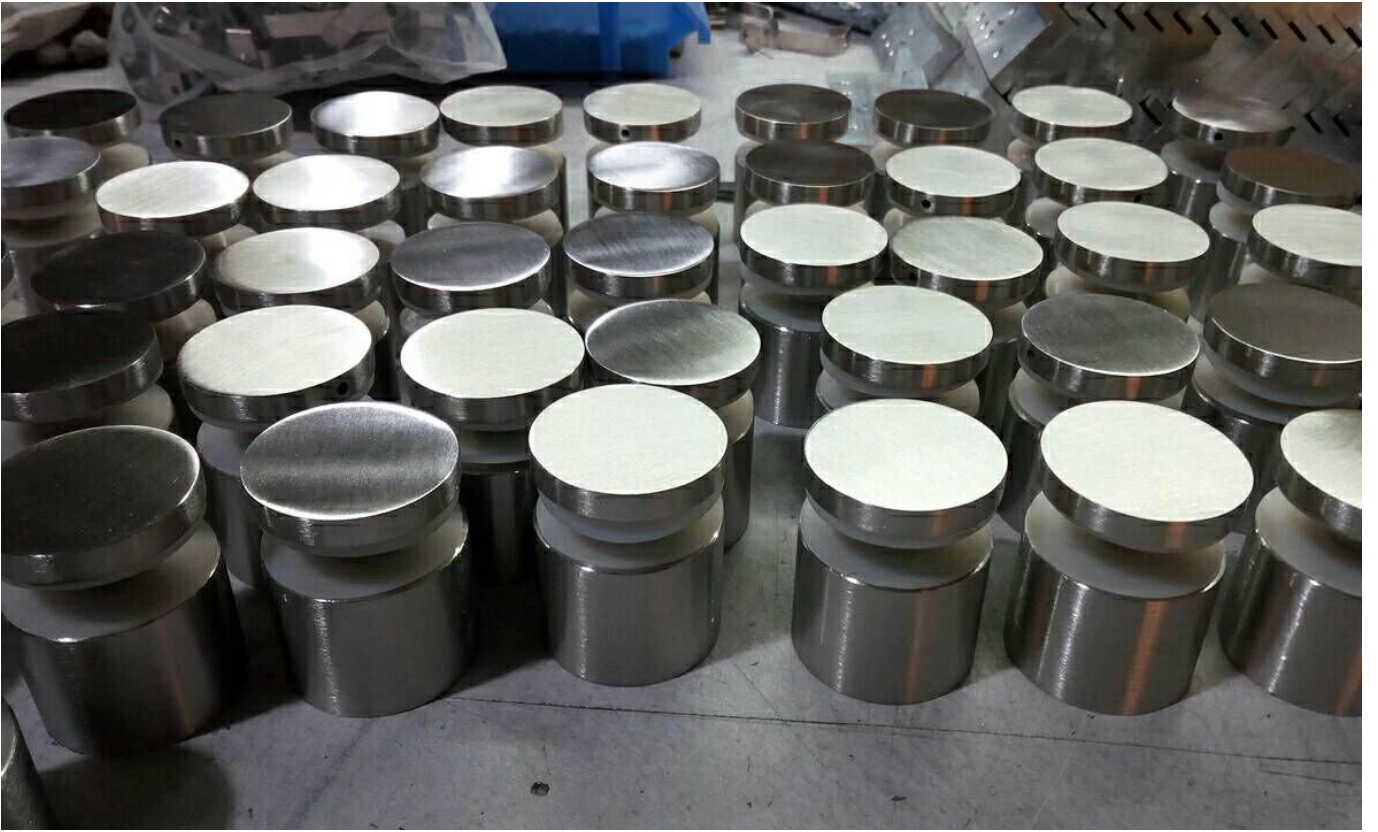

## CRL Herrajes de vidrio para montaje en vidrio con base de vidrio 316, acero inoxidable

Especificaciones:

- Material: Acero inoxidable 316
- Acabado: cepillado o espejo pulido
- por espesor de vidrio: 6-19 mm de espesor
- Sólido, alta calidad, rubber junta incluida

**Modelo 1 #:** 2 "Diámetro por 1-1 / 2" (50 mm x 38 mm) Largo Base Standoff

**Modelo 2 #:** Diámetro 50 mm x 44 mm Largo Base Standoff

Gracias por su visita Cualquier persona interesada o pregunta, por favor comuníquese libremente: