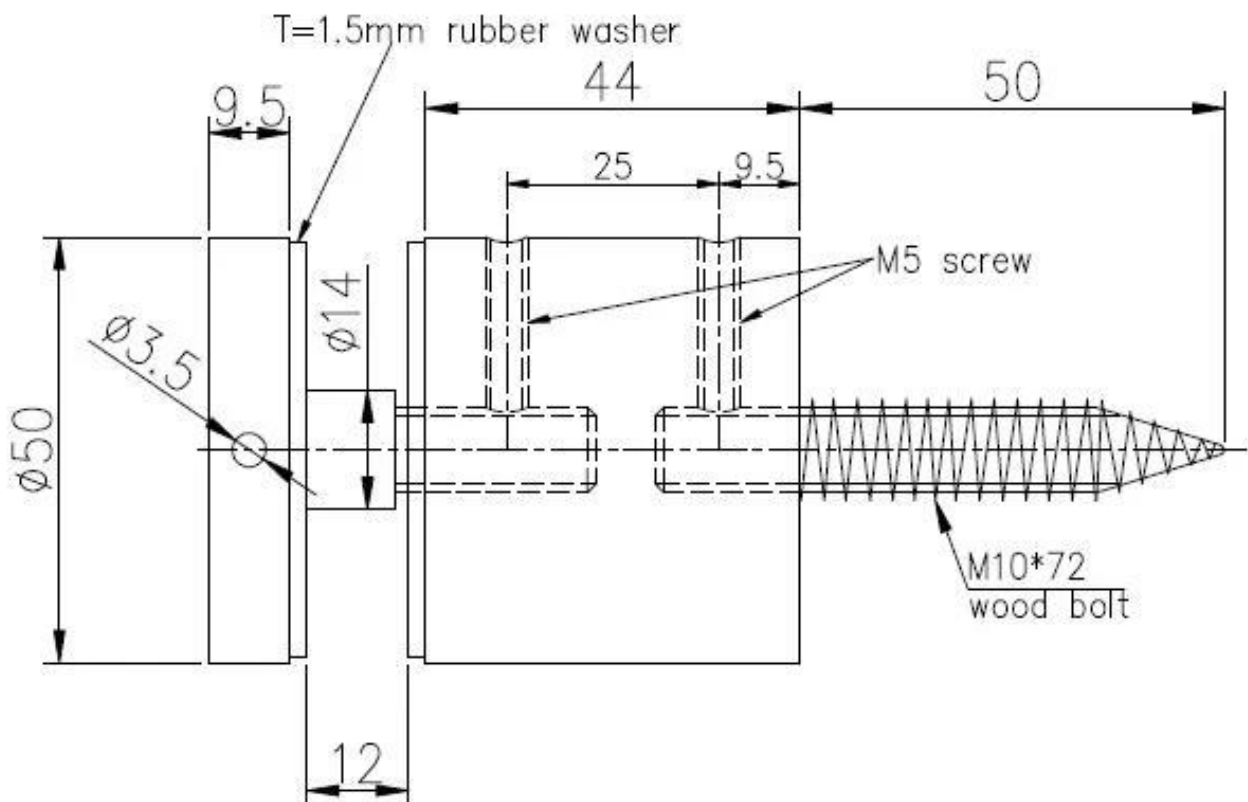

## CRL Herrajes de vidrio para montaje en vidrio con base de vidrio 316, acero inoxidable

Especificaciones:

- Material: Acero inoxidable 316
- Acabado: cepillado o espejo pulido
- por espesor de vidrio: 6-19 mm de espesor
- Sólido, alta calidad, rubber junta incluida

**Modelo 1 #:** 2 "Diámetro por 1-1 / 2" (50 mm x 38 mm) Largo Base Standoff

**Modelo 2 #:** Diámetro 50 mm x 44 mm Largo Base Standoff

Gracias por su visita Cualquier persona interesada o pregunta, por favor comuníquese libremente: