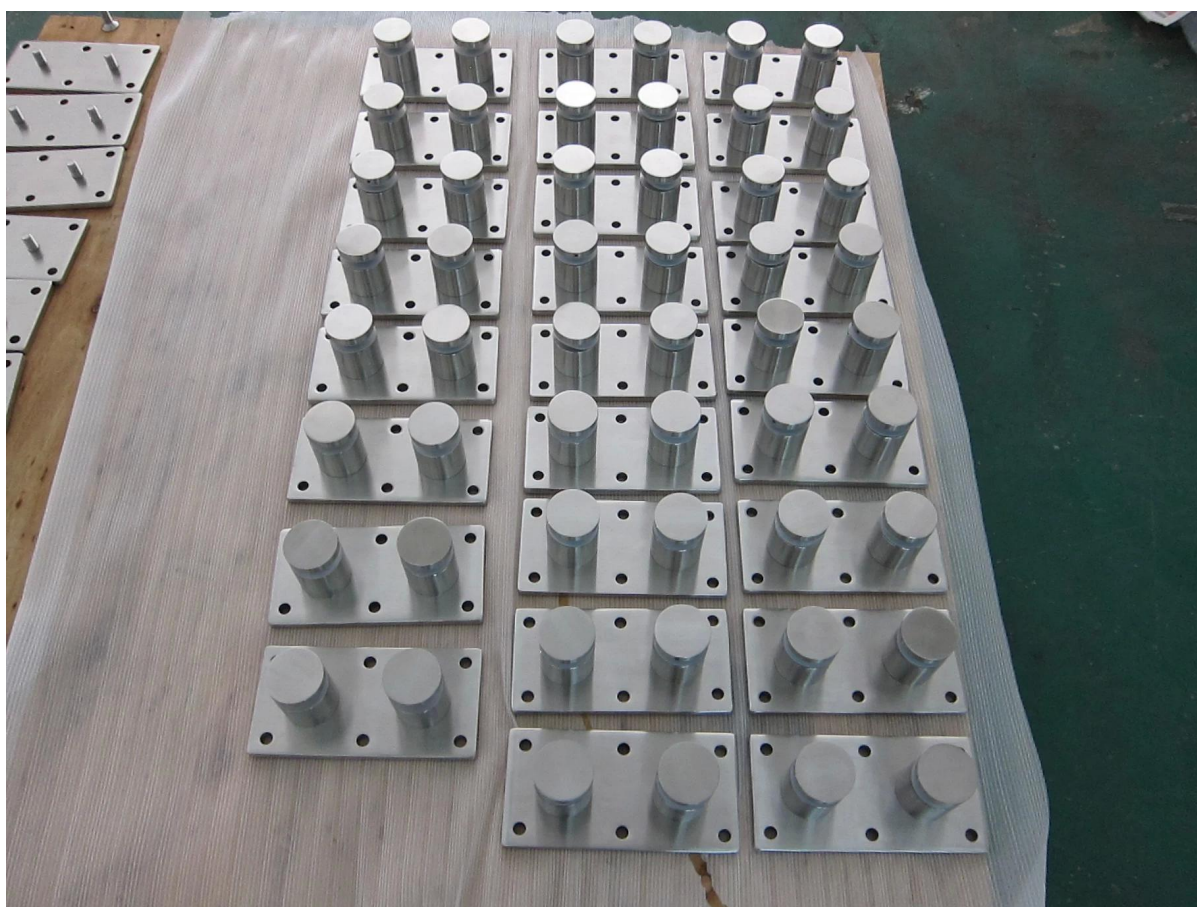

### Vidrio del panel de montaje Descripción paréntesis:

- Material: El acero inoxidable 304/316
- Terminar: Satinado o pulido espejo
- por espesor del vidrio: espesor de 6-19mm
- Sólido, alta calidad, rubber empaque incluidos
- **Modelo No.SF-30:** 30 \* 10mm gorra, 30 \* 25mm cuerpo, M8 \* 100 perno, soporte de hormigón / M8 \* 50 perno, montar a la madera .
- **Modelo No.SF-50:** 50 \* 12mm casquillo, 50 \* 30mm cuerpo, M12 \* 120 perno, montar a concreto / M12 \* 72 perno, montar a la madera.
- **Modelo No.SF-50T:** un conjunto incluye dos piezas de separadores y una pieza de acero inoxidable tamaño de la placa 200x100mm.

### 1. Modelo panel de vidrio No SF-30 soportes de montaje.

Acero inoxidable 316 de tipo tornillo enfrentamiento Lag.

2. Modelo panel de vidrio No SF-50 soportes de montaje.

3. Modelo panel de vidrio No SF-50T soportes de montaje.

4. inoxidable del panel de cristal de acero fotos del proyecto de montaje de los soportes de barandilla:

1). Spanel de vidrio de acero tainless soportes de montaje de vidrio cubierta de diseño de barandilla