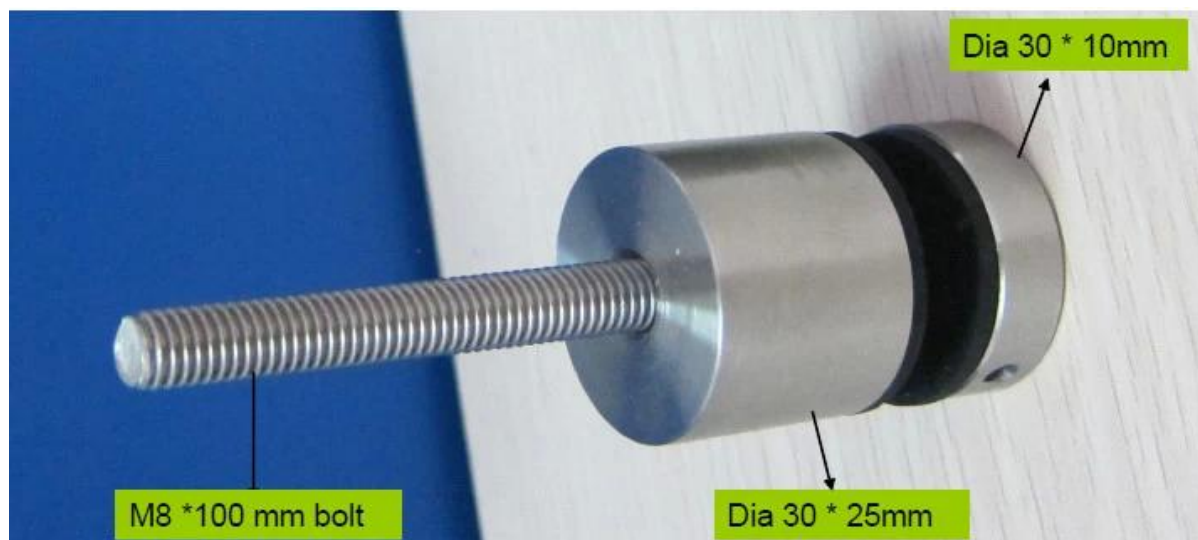

acero soportes de montaje del panel de vidrio enfrentamiento inoxidable

Vidrio del panel de montaje Descripción paréntesis:

- Material: El acero inoxidable 304/316
- Terminar: Satinado o pulido espejo
- por espesor del vidrio: espesor de 6-19mm
- Sólido, alta calidad, rubber empaque incluidos
- **Modelo No.SF-30:** 30 * 10mm gorra, 30 * 25mm cuerpo, M8 * 100 perno, soporte de hormigón / M8 * 50 perno, montar a la madera .
- **Modelo No.SF-50:** 50 * 12mm casquillo, 50 * 30mm cuerpo, M12 * 120 perno, montar a concreto / M12 * 72 perno, montar a la madera.
- **Modelo No.SF-50T:** un conjunto incluye dos piezas de separadores y una pieza de acero inoxidable tamaño de la placa 200x100mm.

enfrentamiento de acero inoxidable Modelo No. & amp; las fotos del proyecto:

1. Modelo panel de vidrio No SF-30 soportes de montaje.

Acero inoxidable 316 de tipo tornillo enfrentamiento Lag.