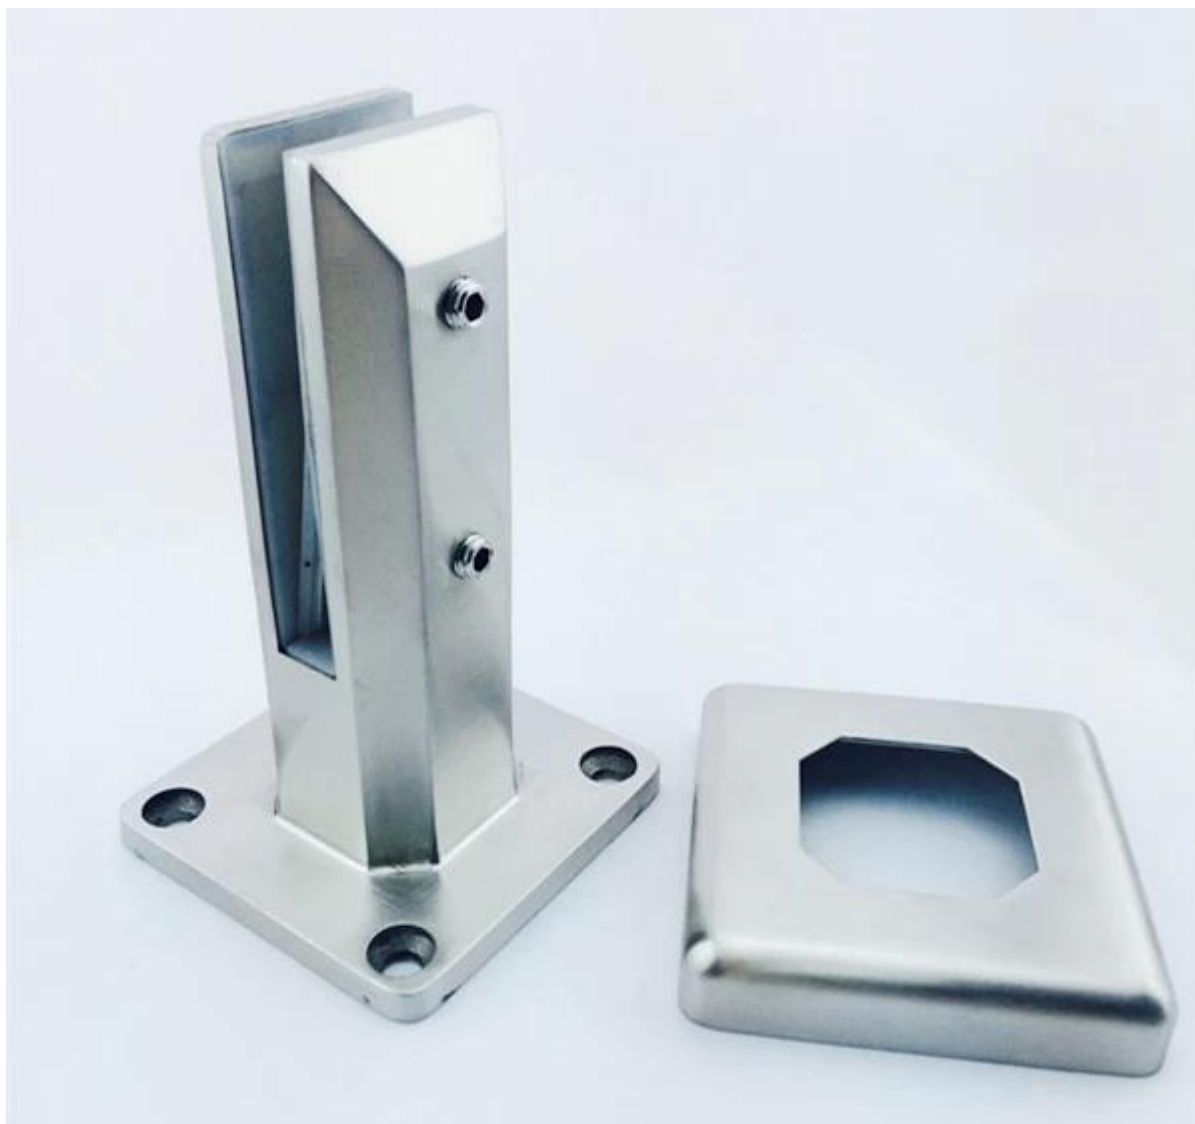

superficie superior del riel de acero inoxidable para la barandilla de vidrio de 12 mm

carril superior redonda

material: acero inoxidable 316 / 316L

Acabado: espejo o satinado

Dimensión: diámetro de 25,4 mm, ranura 14 * 14 mm, 5,8 metros por longitud

accesorios: redondo 180 grados conector, conector de 90 grados, pared para conector de carril, tapa

Round slot handrail series

carril superior cuadrada

material: acero inoxidable 316 / 316L

Acabado: espejo o satinado

dimensión: 25 * 20 mm, ranura 14 * 14 mm, 5,8 metros por longitud

Slot handrail&fittings

grifo de cristal

Si usted tiene interés en nuestros productos, por favor vaya a nuestra página web o ponerse en contacto conmigo para más detalles.
Dirección de correo electrónico: sales03@launch-china.cn