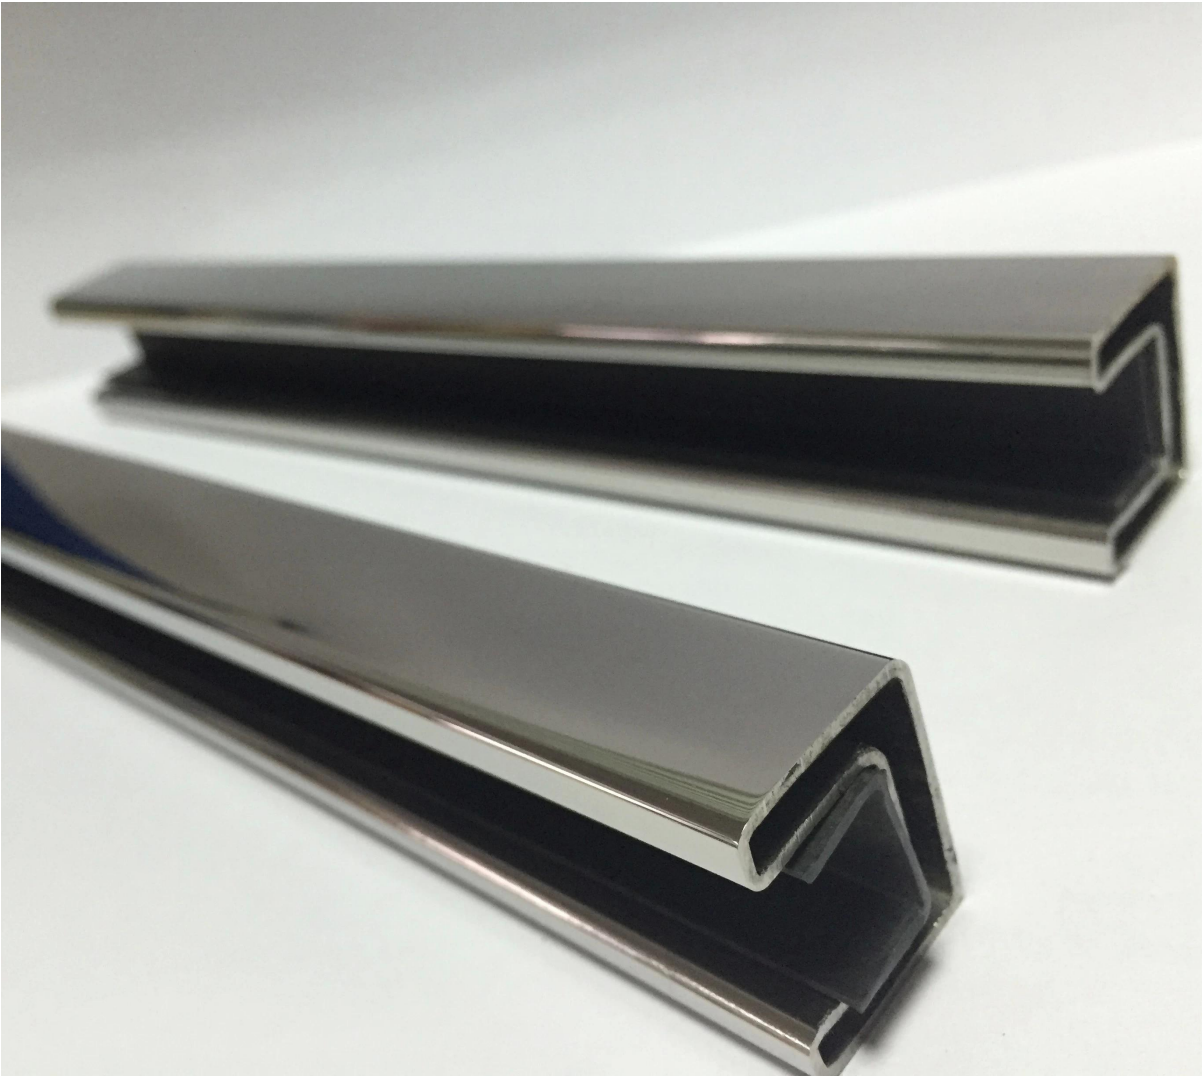

superficie superior del riel de acero inoxidable para la barandilla de vidrio de 12 mm

carril superior redonda

material: acero inoxidable 316 / 316L

Acabado: espejo o satinado

Dimensión: diámetro de 25,4 mm, ranura 14 * 14 mm, 5,8 metros por longitud

accesorios: redondo 180 grados conector, conector de 90 grados, pared para conector de carril, tapa

Round slot handrail series

carril superior cuadrada

material: acero inoxidable 316 / 316L

Acabado: espejo o satinado

dimensión: 25 * 20 mm, ranura 14 * 14 mm, 5,8 metros por longitud

Slot handrail&fittings

grifo de cristal

Si usted tiene interés en nuestros productos, por favor vaya a nuestra página web o ponerse en contacto conmigo para más detalles.
Dirección de correo electrónico: sales03@launch-china.cn