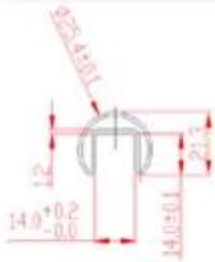

Especificaciones de barandilla ranura:

Material: acero inoxidable 316 / 316L

Acabado: satinado o pulido espejo

Ranura Ronda dimensión ferrocarril: Diámetro 25.4mm, ranura 14 * 14 mm, 5,8 metros por longitud

Plaza dimensión ferrocarril ranura:: 25 * 21 mm, ranura 14 * 14 mm, 5,8 metros por longitud

Accesorios incluidos: tapa (RD & amp; SQ); conector grado recta 180 (amplificador + D +; SQ); 90

conector de grado (RD & amp; SQ); pared al conector de carril (RD & amp; SQ)

slot handrail length : 5.8 meters

Square handrail fittings :		
Square cap		
Square wall to rail connector		
Square 180 deg. Connector		
Square 90 deg. Connector		

www.launch-china.cn

Shenzhen Launch Co.,Ltd

Round slot handrail & fittings

slot handrail length : 5.8 meters

round handrail fittings :

round cap

round wall to rail connector

round 180 deg. connector

round 90 deg. connector

www.launch-china.cn