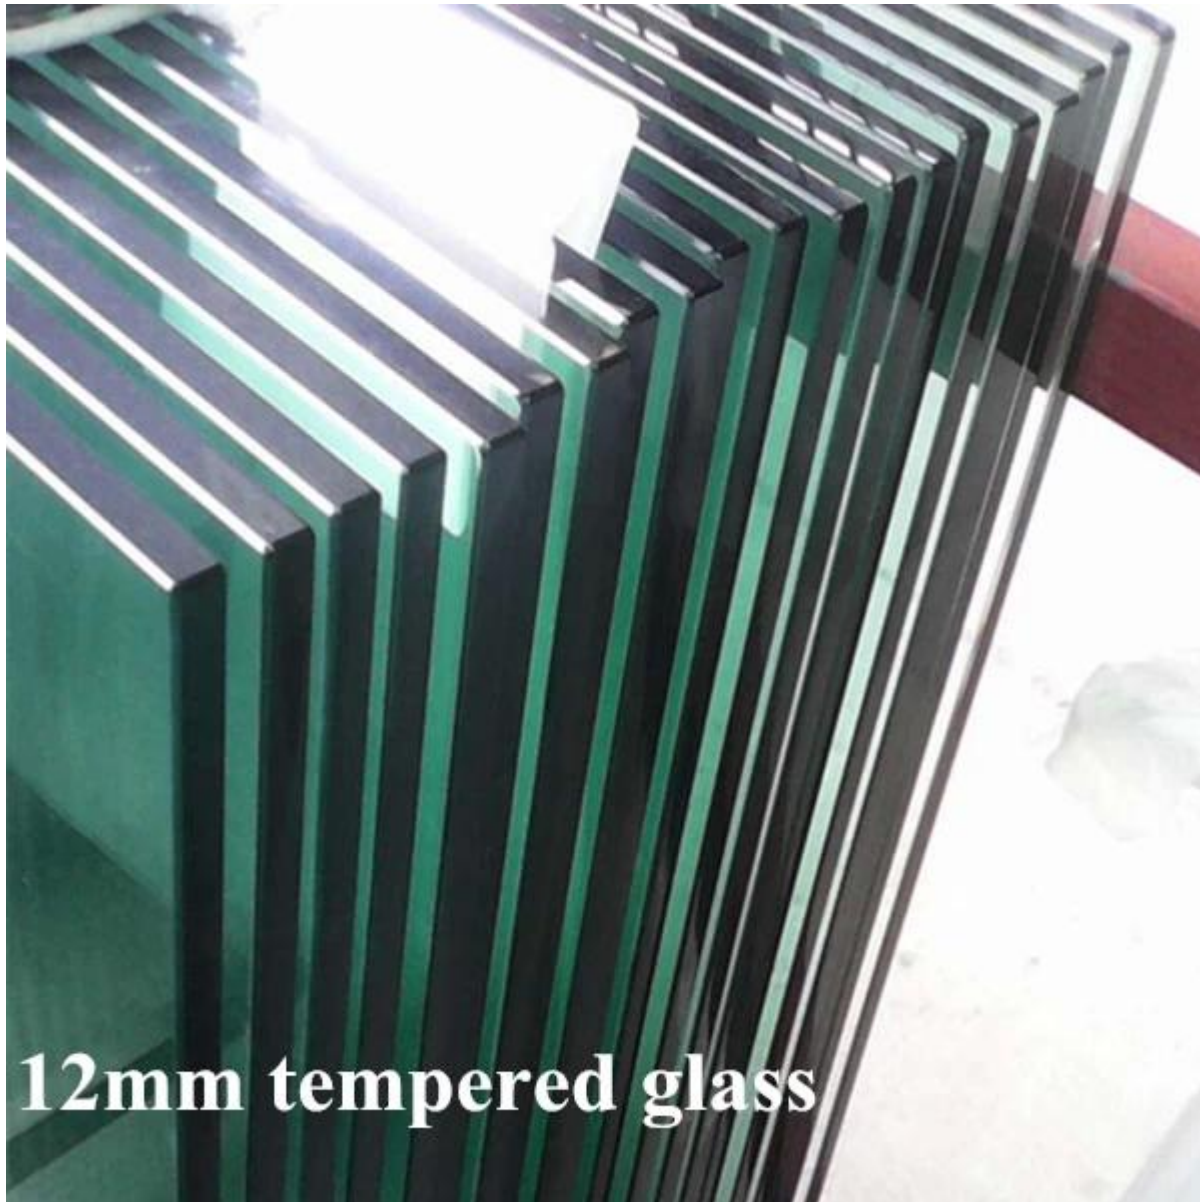

Sistema de acero inoxidable barandilla de vidrio, incluido el vidrio templado, abrazadera de cristal de acero inoxidable, tapa de acero inoxidable, conector de tubo de acero inoxidable, base de acero inoxidable y cubierta, soporte superior de acero inoxidable y el soporte montado en la pared de acero inoxidable.

soporte montado en la pared de acero inoxidable encaja dia43 / 50.8mm poste redondo

vidrio templado con esquina de seguridad

[Vidrio de 12 mm para la piscina valla, panel de vidrio templado para barandilla de vidrio](#)

product name	end cap
material	SS304/316
finish	brushed and mirror
round pipe	dia25/30/38/43/50.8/63.5mm
square pipe	20*20/25*25/30*30/40*40/50*50mm
pipe wall thickness	1.5-2mm
MOQ	1pc
tech	by casting
country	China