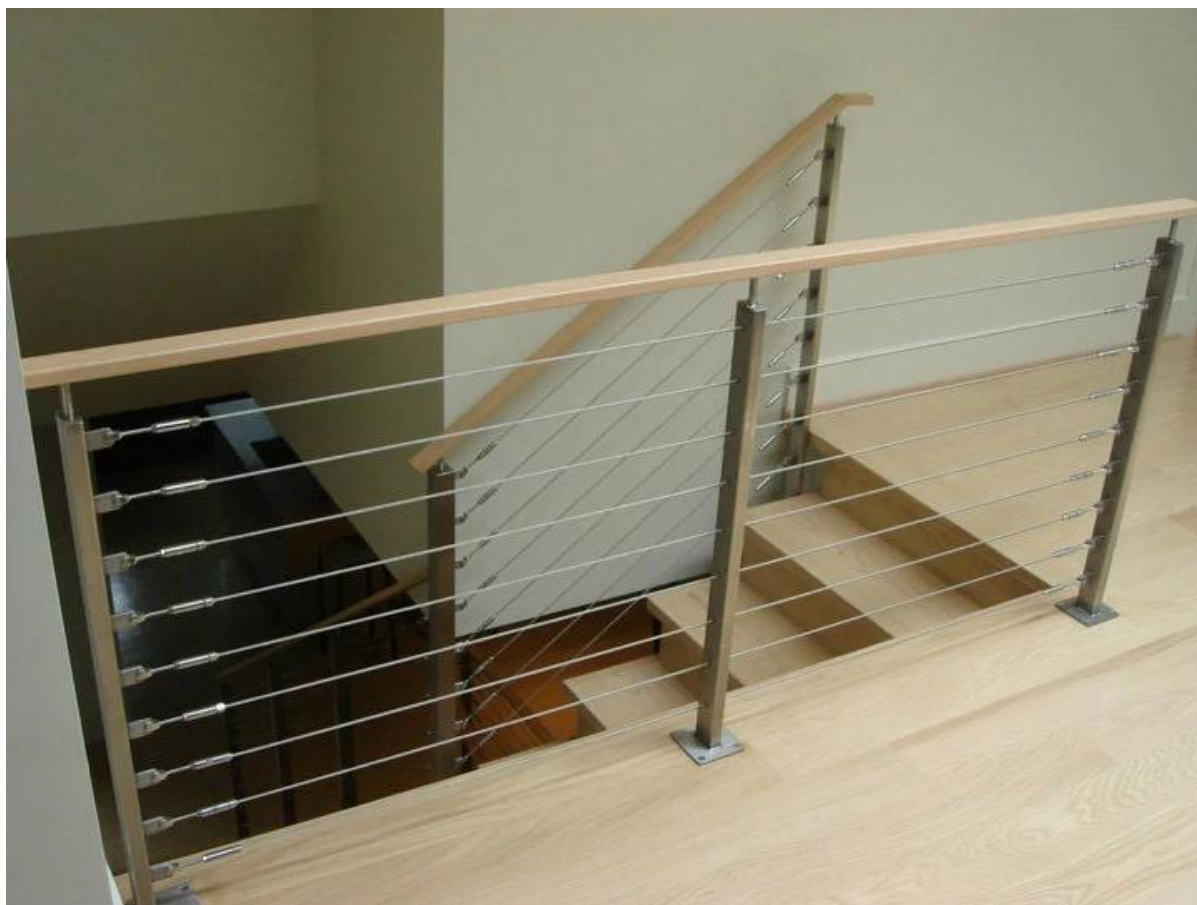

T802

sistema de acero inoxidable barandilla barandilla de alambre, cable de alambre de acero de alta tensión, accesorios de los extremos del cable de alambre .

T801

T803

T805

T804-1

T805-1

T804-2

[ajustador de alambre de acero para barandilla cable, tensor de cable para barandilla de cable, alambre cuerda barandilla para el balcón y la escalera](#)

sistema de barandilla de cable de acero inoxidable para el balcón al aire libre y escalera

También tenemos otros tipos de sistema de rieles:

[Sistema de barandilla de vidrio curvado para la escalera, acero balcón barandilla de vidrio de acero, sistema de barandilla al aire libre](#)

cubierta de monte, la espiga de acero inoxidable cuadrado, cercado de la piscina o balcón barandilla

acero inoxidable 316 enfrentamiento vidrio, montado en la pared pin enfrentamiento, pin separador de rosca interna, para la celebración de vidrio

Quiénes somos, sistema de vidrio barandilla, barandilla de cristal al aire libre, pasamanos de escalera exterior, hardware valla de la piscina, alambre cuerda barandilla, por favor póngase