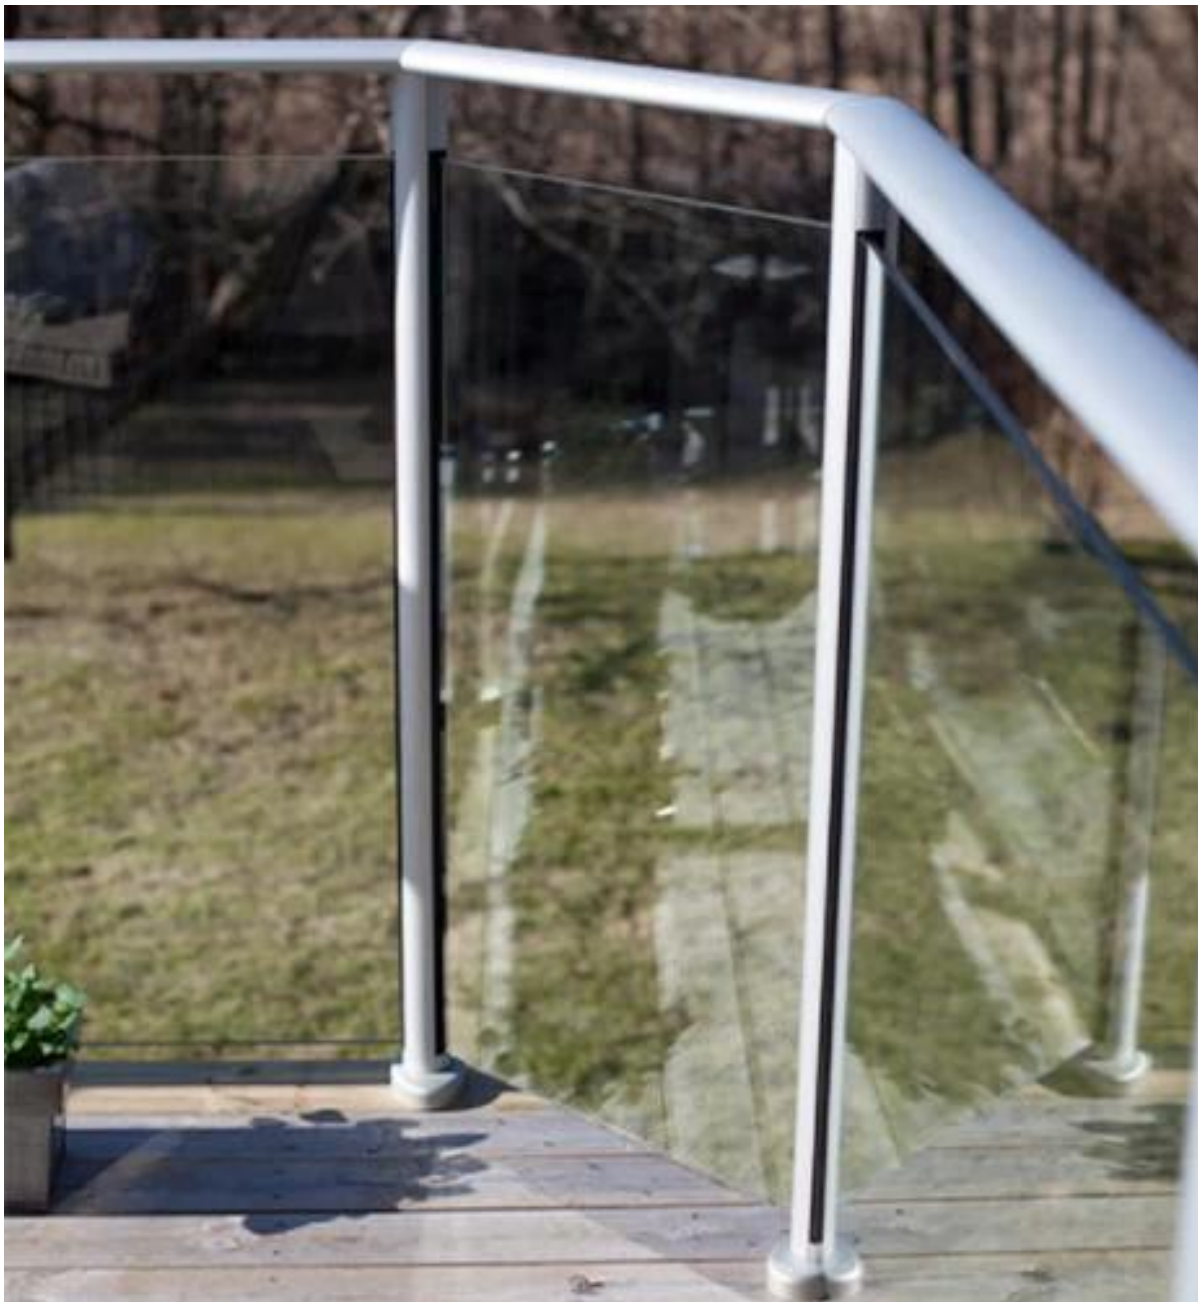

Información y proyectos Detalle cuadros para su mejor comprensión:

[sistema de acero inoxidable barandilla barandilla de alambre, cable de alambre de acero de alta tensión, accesorios de los extremos del cable de alambre](#)

También tenemos otros tipos de sistema de barandilla

1. [espita núcleo perforado, en la espiga de tierra, núcleo redondo perforado espita](#)

[2. acero inoxidable barandilla del balcón exterior, terraza decorativo balaustrada, montaje pasamanos para el diseño barandilla de vidrio](#)

[3.polvo mensaje aluminio revestido, el vidrio de aluminio poste barandilla, para piscina de esgrima / balcón barandilla](#)

Gracias por su visita!
Cualquier duda o pregunta, por favor déjeme mensaje. Usted recibirá retroalimentación dentro de las 24 horas.