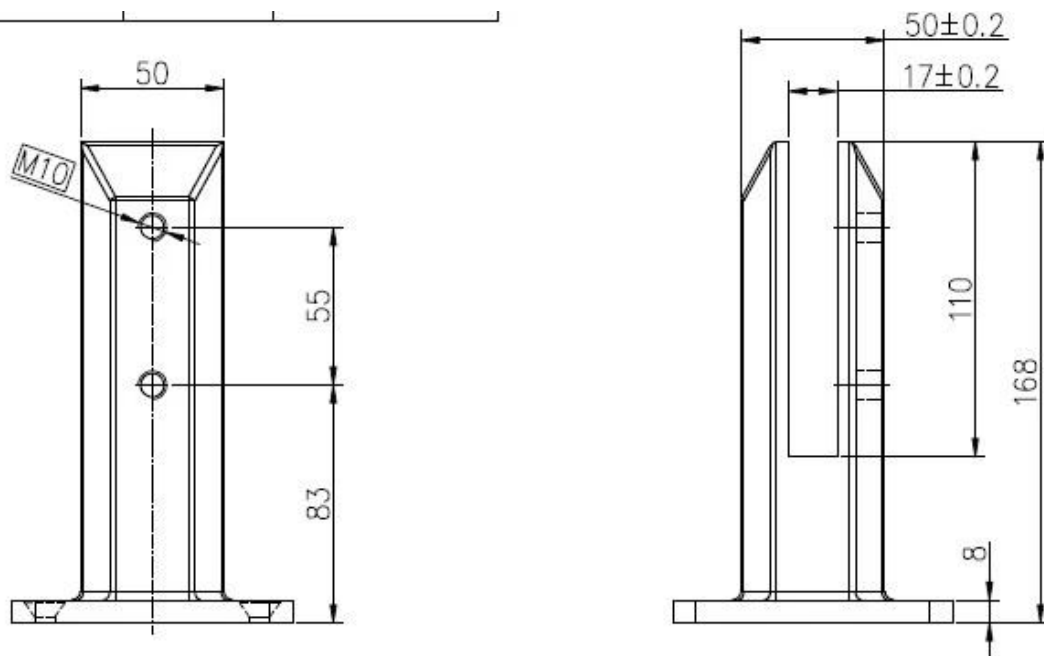

acero inoxidable 316 de base de espiga placa de vidrio

Este tipo es la venta caliente sobre el mundo, sobre todo en Canadá y Australia

No es necesario ningún agujero en el panel de vidrio y que es de tipo fricción.

Acabado cepillado parece elegante, mientras que el acabado espejo se ve brillante.

dibujo

demonstración del producto

base redonda placa de espiga

núcleo redondo espiga de perforación y cuadrado en la primera y segunda izquierda