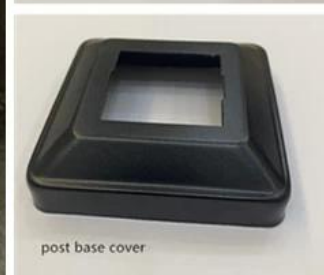

#### Característicasdekit de poste de acero galvanizado

Artículo	piezas de escalera kit de poste de newel de acero galvanizado
Material	acero o aluminio
Terminar	revestimiento de zinc, revestimiento en polvo
Pasamanos superior	Óvalo de 80x40mm <input type="checkbox"/>
Publicación principal	40x40mm <input type="checkbox"/>
Barra intermedia	32 * 32 mm <input type="checkbox"/>
postes verticales	12 * 12 mm
Accesorios	poste al soporte de la barandilla / barra intermedia al soporte del poste <input type="checkbox"/>
Montaje	fácil de instalar con tornillos
MOQ	1 juego

Producciónfotosdeaceropostepublicaciones-

Aceroescalerabarandillabarandillafotos-

**KEBIL** 科比奥®