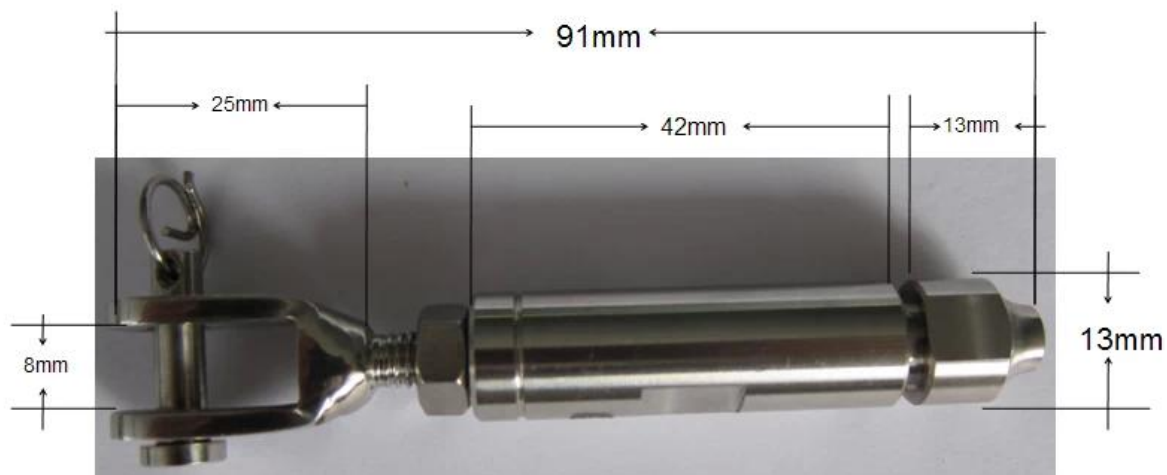

alambre de escalera de cuerda barandilla de acero inoxidable 316

barandilla de cuerda se utiliza sobre todo para la escalera, balcón, cubiertas, etc.

Aquí están las imágenes de nuestros productos barandilla cuerda.