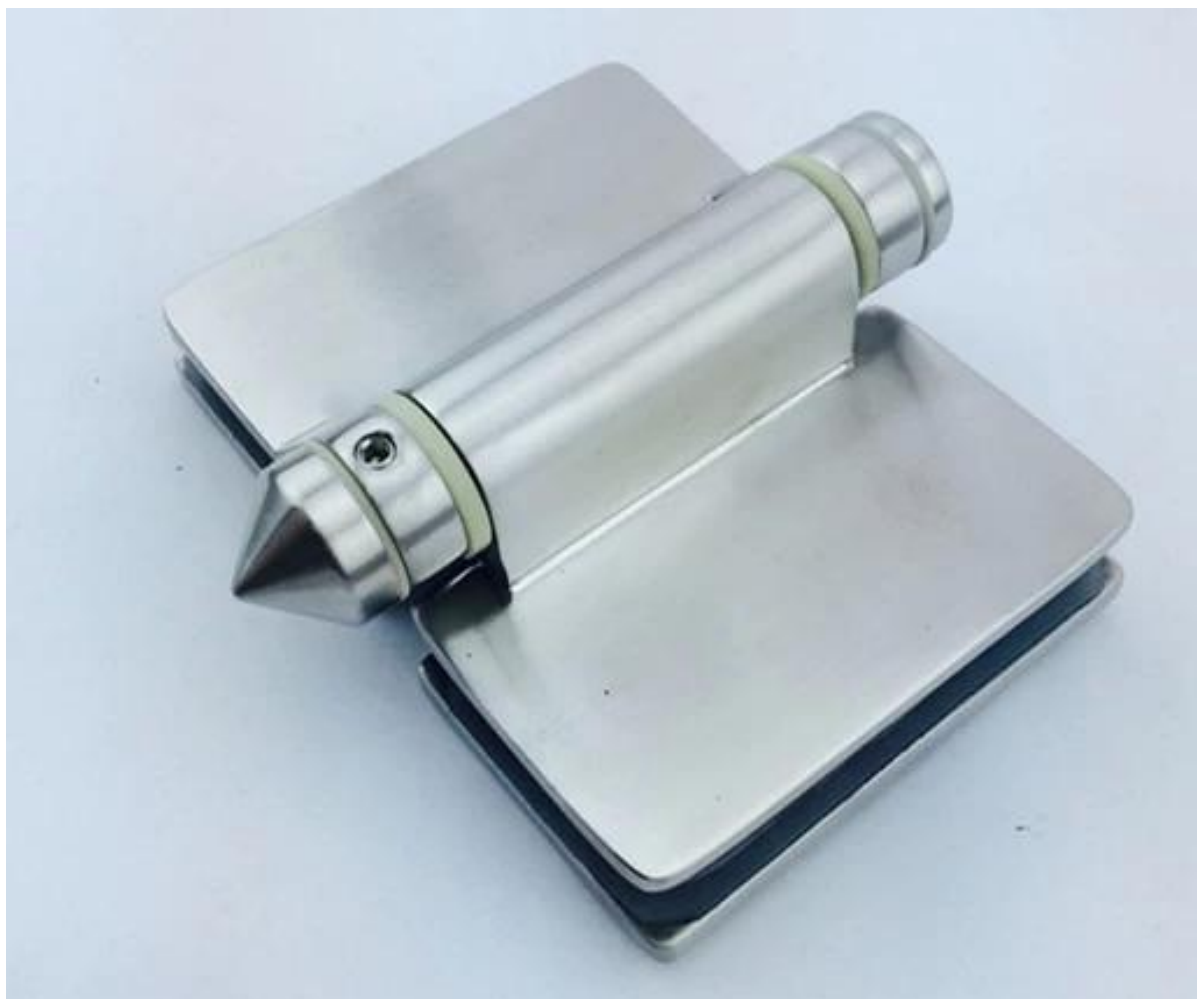

Ofrecemos todo el conjunto de materiales de la cerca de la piscina, incluyendo grifo de vidrio, paneles de vidrio templado, con resorte de la bisagra y cierres de puertas.

Todo el hardware sea de alta calidad en acero inoxidable 316 y duplex 2205.

A continuación se presentan más detalles sobre los materiales de la piscina de la cerca.

grifo de cristal sin marco para la natación 10-12mm piscina de esgrima

SBM

Mirror

Satin

vidrio bisagra puerta de la piscina, puerta de cristal de la bisagra, auto cerca de la bisagra

China vidrio de acero inoxidable cierre para ver la piscina de esgrima

Vidrio de 12 mm para la piscina valla, panel de vidrio templado para barandilla de vidrio

También contamos con sistema de cerramiento de la piscina semi-sin marco, haga clic a continuación enlace para obtener más información: