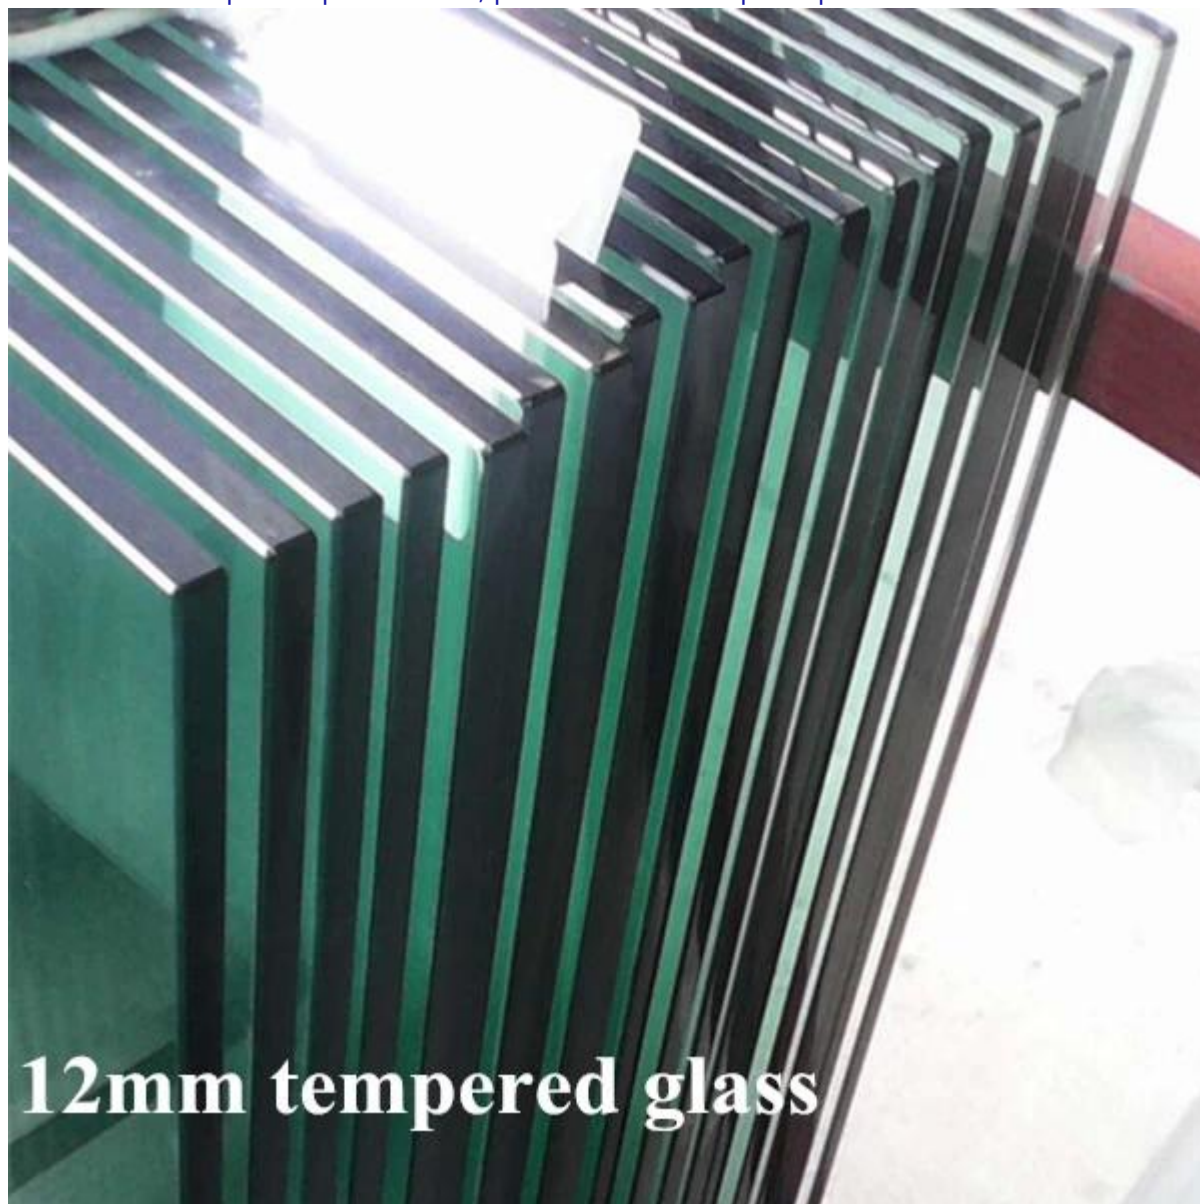

Vidrio de 12 mm para la piscina valla, panel de vidrio templado para barandilla de vidrio

También contamos con sistema de cerramiento de la piscina semi-sin marco, haga clic a continuación enlace para obtener más información:

[sistema de barandilla de vidrio de acero inoxidable para el balcón, cercado de cristal framless con fábrica de vidrio de espiga china](#)

[de acero inoxidable dos enganche lateral, vidrio para redondear pestillo de la puerta posterior, enganche para barandilla de vidrio](#)