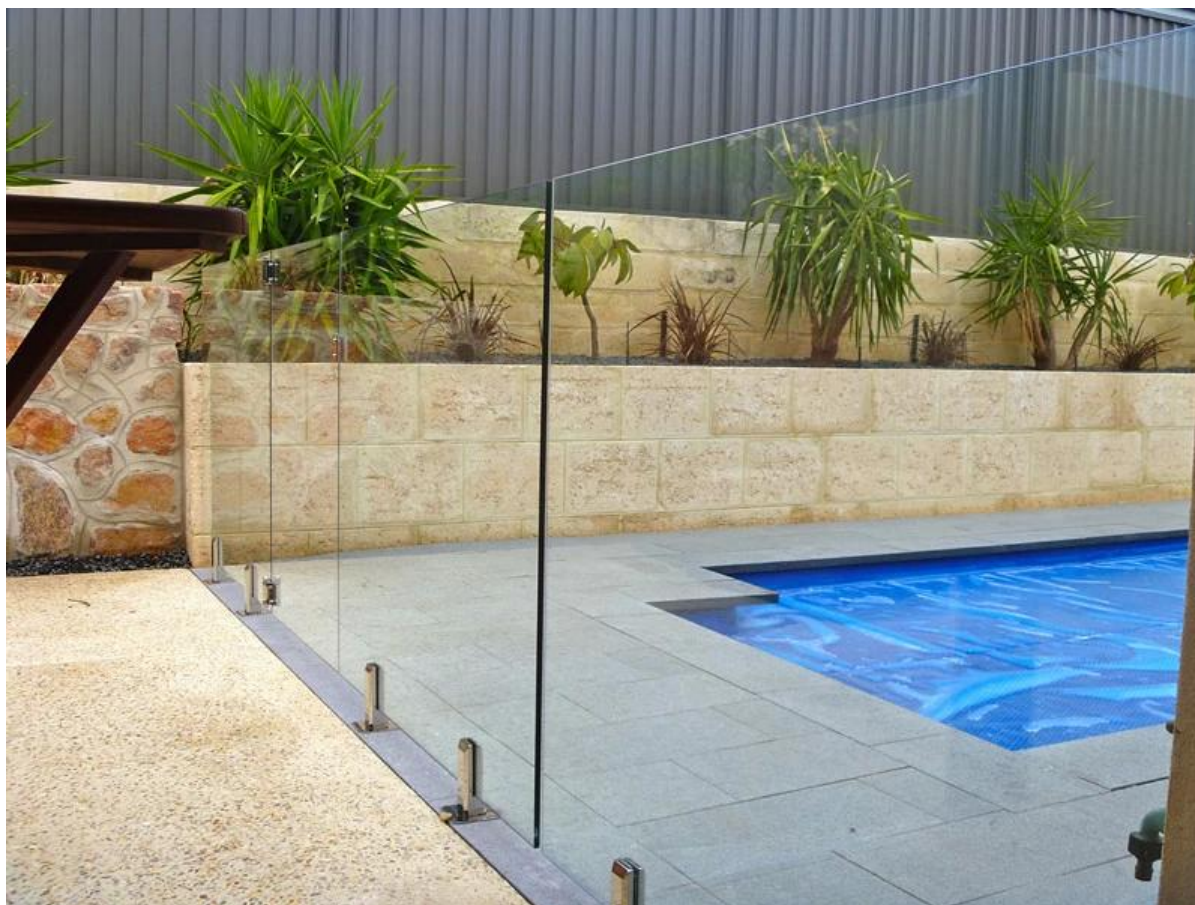

piscina cerca de vidrio sin marco espigas barandilla ss

1. Descripción,

Nuestro cercado de cristal sin marco totalmente combina el lujo, la elegancia y la seguridad a través de su diseño modular. Nuestro producto totalmente sin marco es de 10/12 / 13.52mm vidrio templado de seguridad que se endureció para satisfacer todas Australian & amp; Canadá & amp; los estándares americanos para dar a su confianza en la familia alrededor de la piscina o en el hogar.

3). Ronda de la placa base de fotos de embalaje de espiga.

3. Los 4 tipos de grifos

Fotos del proyecto para su referencia:

4. hardwares valla de la piscina

Gracias por su visita, cualquier interesado o necesidades, póngase en contacto conmigo libremente: