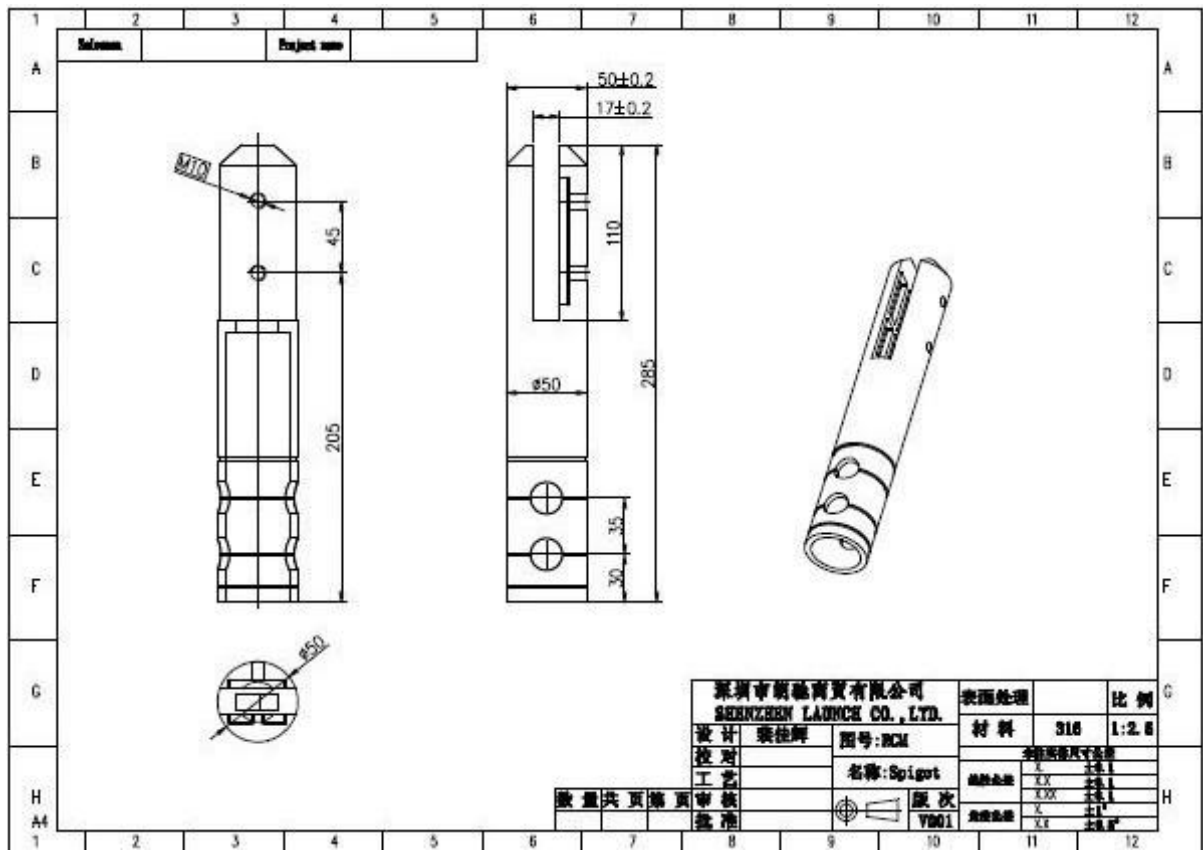

Cerca de la piscina de vidrio soporte de montaje de mini mensajes inox espiga de núcleo de perforación

1. Cerca de la piscina de vidrio soporte de montaje de mini mensajes inox espiga de núcleo de perforación especificación,

1. Material: acero inoxidable 316/2205 duplex.
2. Acabado: cepillado o pulido espejo.
3. Para el grueso de cristal: 10-13.52mm.
4. Modelo No. RCM: núcleo redondo taladro de espiga.

RCM

2. Cerca de la piscina de vidrio soporte de montaje de mini mensajes inox espiga de núcleo de perforación fotos,

Para el grueso de cristal : 10espesor -13.52mm

Dimensión: forma cuadrada, de 25 * 20 mm, ranura 14 * 14 mm,

5,8 metros por longitud, o según su requisito de corte en secciones

Gracias por su visita, cualquier interesado o necesidades, póngase en contacto conmigo libremente: