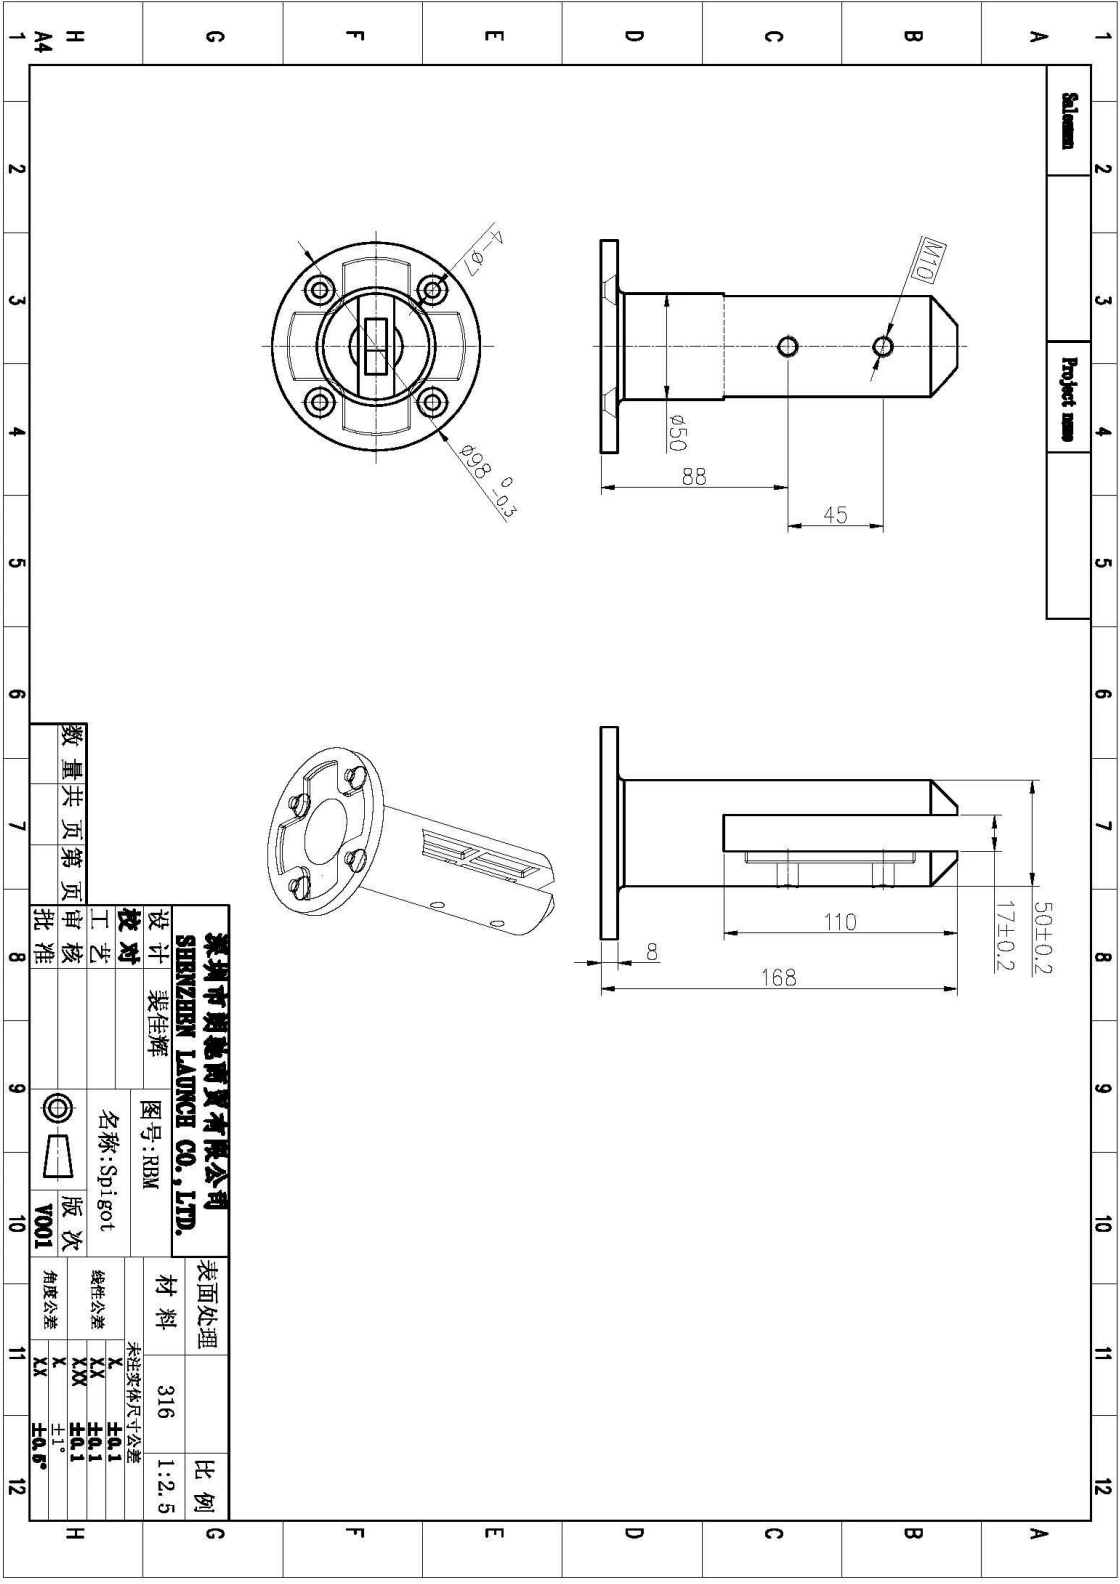

Modelos de grifos disponibles:

vidrio grifo SBM

vidrio SBM espiga dibujo:

KEBIL 科比奥™

ISO
9001:2008
REGISTERED

Factory Audit

www.launch-china.cn

Dibujo RBM