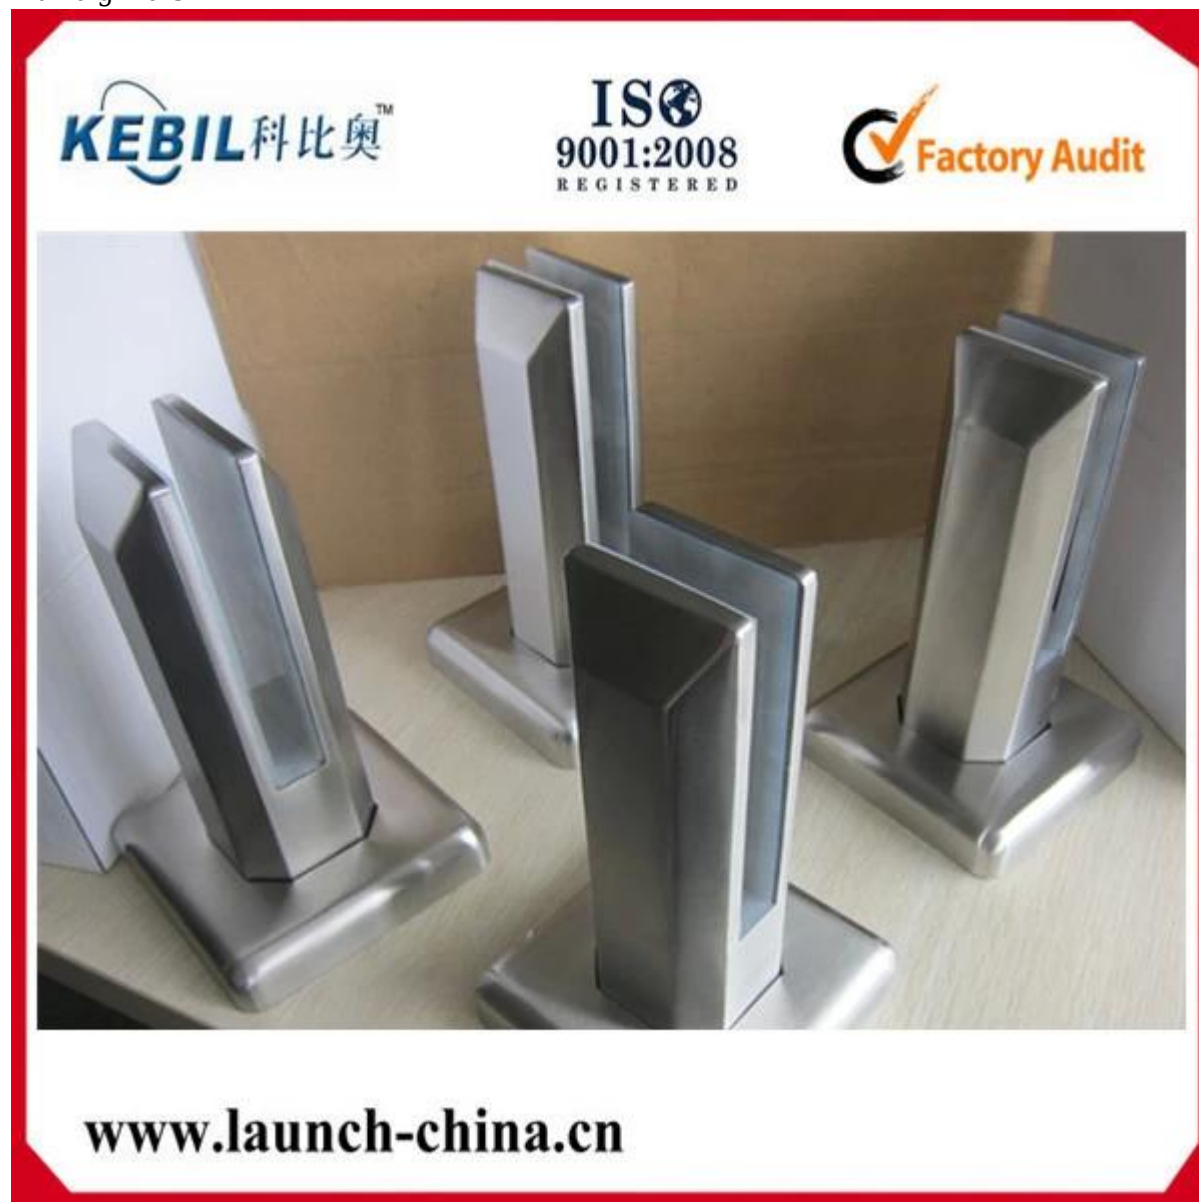

Grifo de cristal de acero inoxidable por lo general se utiliza en todo cercado piscina o balcón esgrima.

Ofrecemos todo el conjunto de la piscina de esgrima, incluyendo paneles de esgrima vidrio, puerta de vidrio, espitas de vidrio de acero inoxidable, bisagras de puertas, cerraduras magnéticas

Modelos de grifos disponibles:

vidrio grifo SBM

vidrio SBM espiga dibujo:

KEBIL 科比奥™

ISO
9001:2008
REGISTERED

Factory Audit

www.launch-china.cn

Dibujo RBM

vidrio grifo RCM

Dibujo RCM

1	2	3	4	5	6	7	8	9	10	11	12
A	Salesman		Project name								

数量共页第页

深圳市朗驰商贸有限公司 SHENZHEN LAUNCH CO., LTD.		图号: RCM	名称: Spigot	版本: V001	材料: 316	比例: 1:2.5
设计: 裴佳辉	工艺: 裴佳辉	审核: 裴佳辉	批准: 裴佳辉			