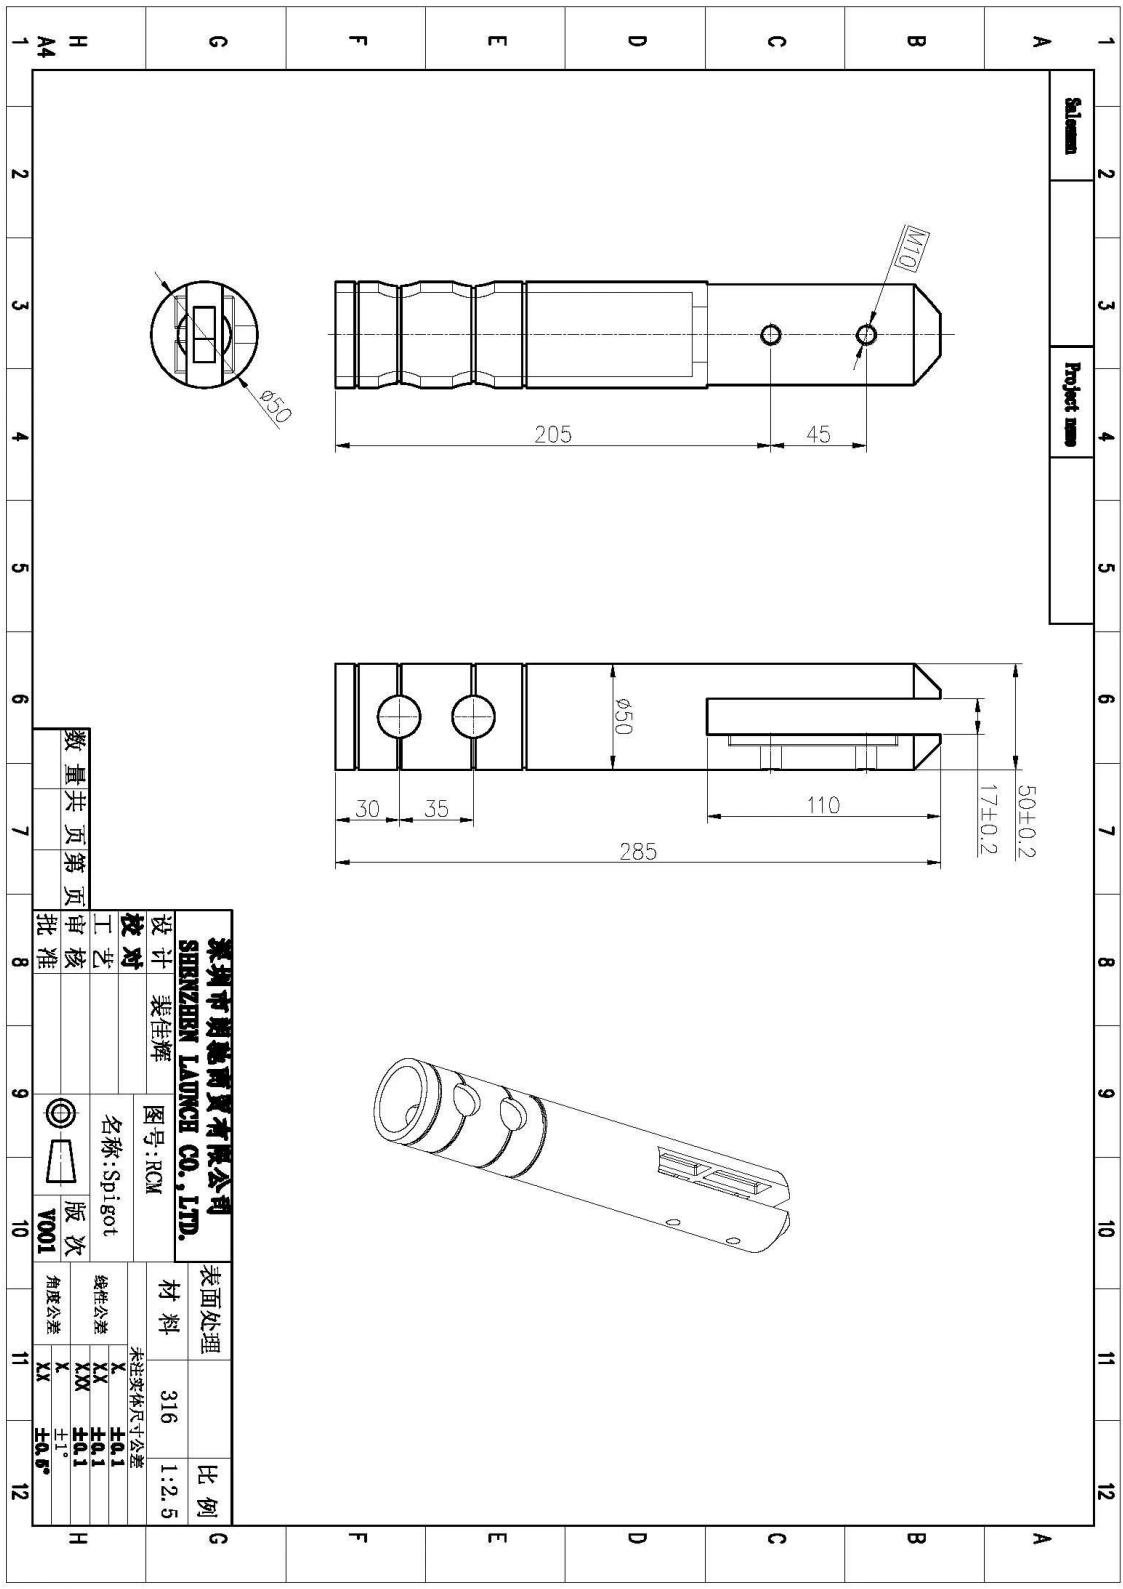

Dibujo RCM

1	2	3	4	5	6	7	8	9	10	11	12
A	Salesman		Project name								

数量共页第页

深圳市朗驰商贸有限公司 SHENZHEN LAUNCH CO., LTD.		图号: RCM	名称: Spigot	版本: V001	材料: 316	比例: 1:2.5
设计: 裴佳辉	工艺: 裴佳辉	审核: 裴佳辉	批准: 裴佳辉			

vidrio grifo SMC