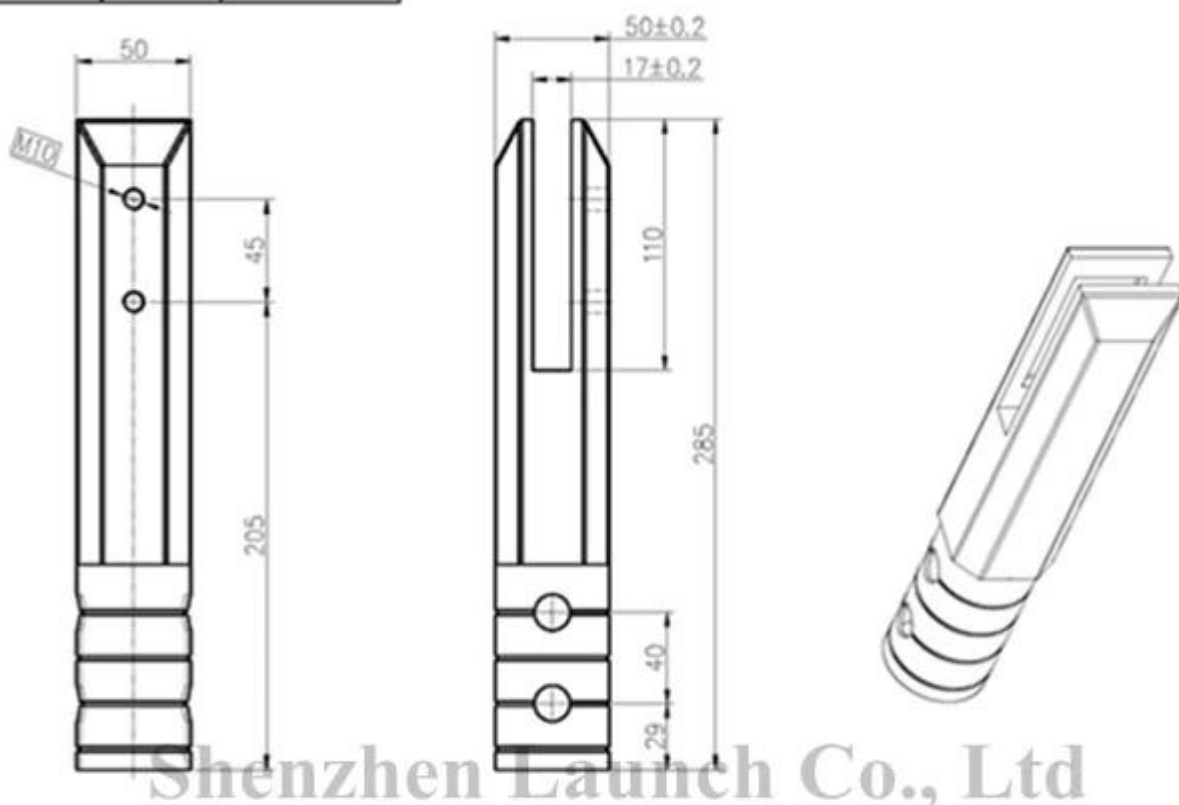

Shenzhen Launch Co., Ltd

深圳市朗翰商贸有限公司		表面处理	
SHENZHEN LAUNCH CO., LTD.		材料	
设计	裴佳辉	图号:SCM	未
校对		名称:Spigot	线性公差
工艺		版次	角度公差
审核		Y001	
批准			

数量共页第页