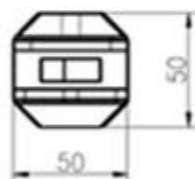

vidrio grifo SMC

www.launch-china.cn

Dibujo SMC

Shenzhen Launch Co., Ltd

深圳市朗翰商贸有限公司		表面处理	
SHENZHEN LAUNCH CO., LTD.		材料	
设计	裴佳辉	图号:SCM	未
校对		名称:Spigot	线性公差
工艺		版次	角度公差
审核		Y001	
批准			

数量共页第页