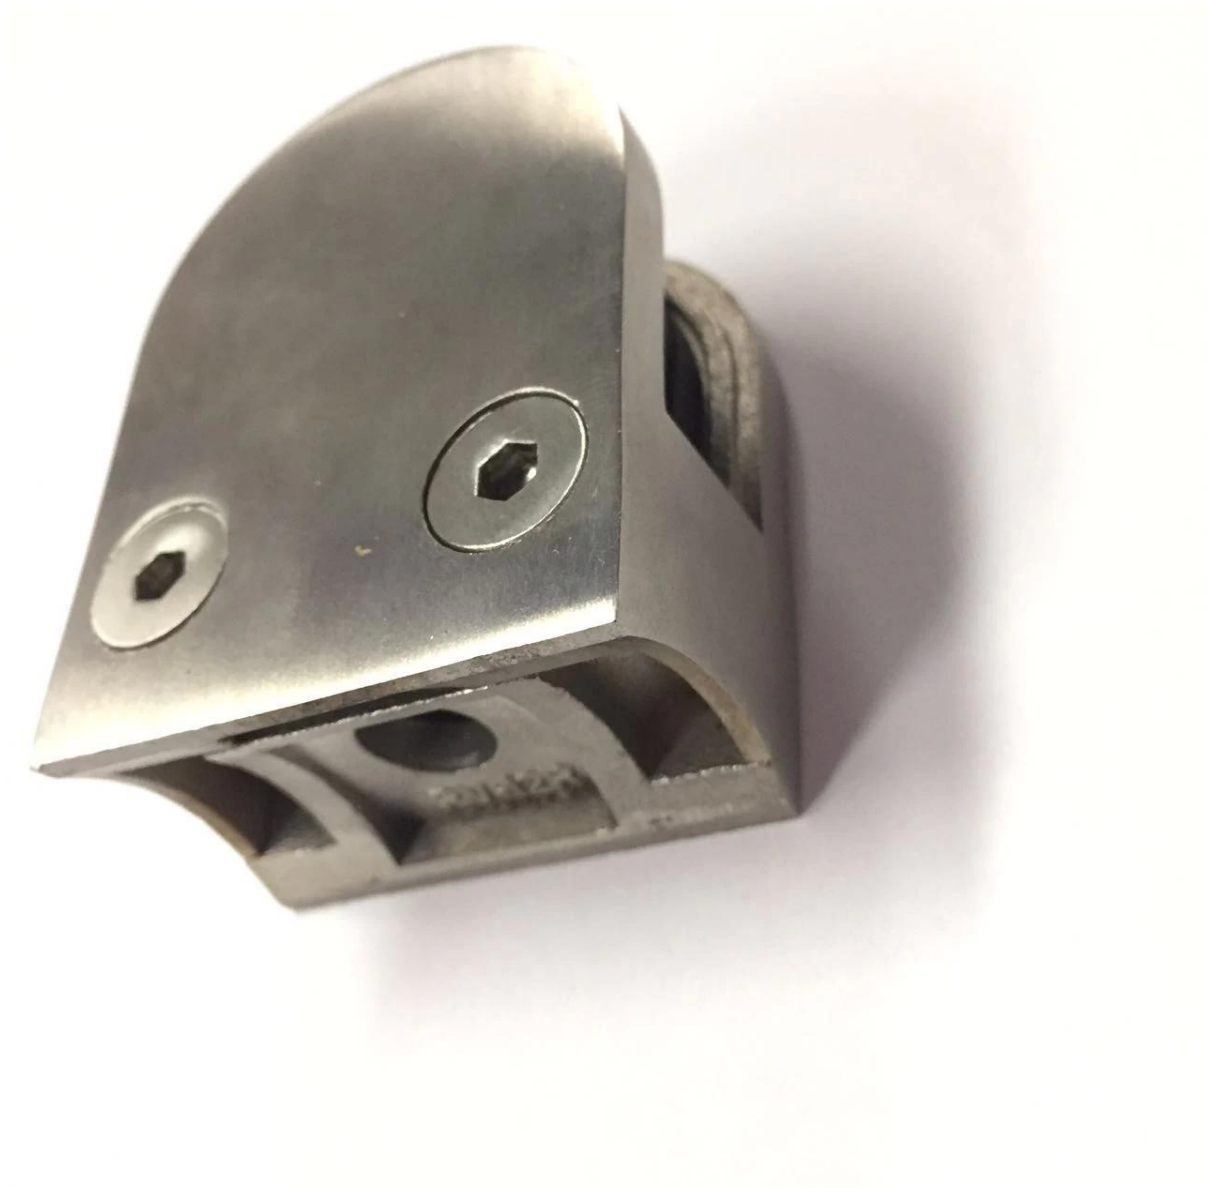

[D tipo de acero inoxidable abrazadera portavasos](#) para vidrio de 10mm para postes de las barandillas barandilla vidrio

Especificaciones.

MOQ	10 piezas por paquete
Material	acero inoxidable 316
Modelo no.	G105R
Grueso de cristal	10-12mm
aplicar	postes, de pared etc..

Fotos de [abrazaderas de cristal acero inoxidable.](#)

vista lateral

vista frontal

Vista posterior

¡No dudes que nos envía la investigación para obtener cotizaciones de precios y tiempo de envío!