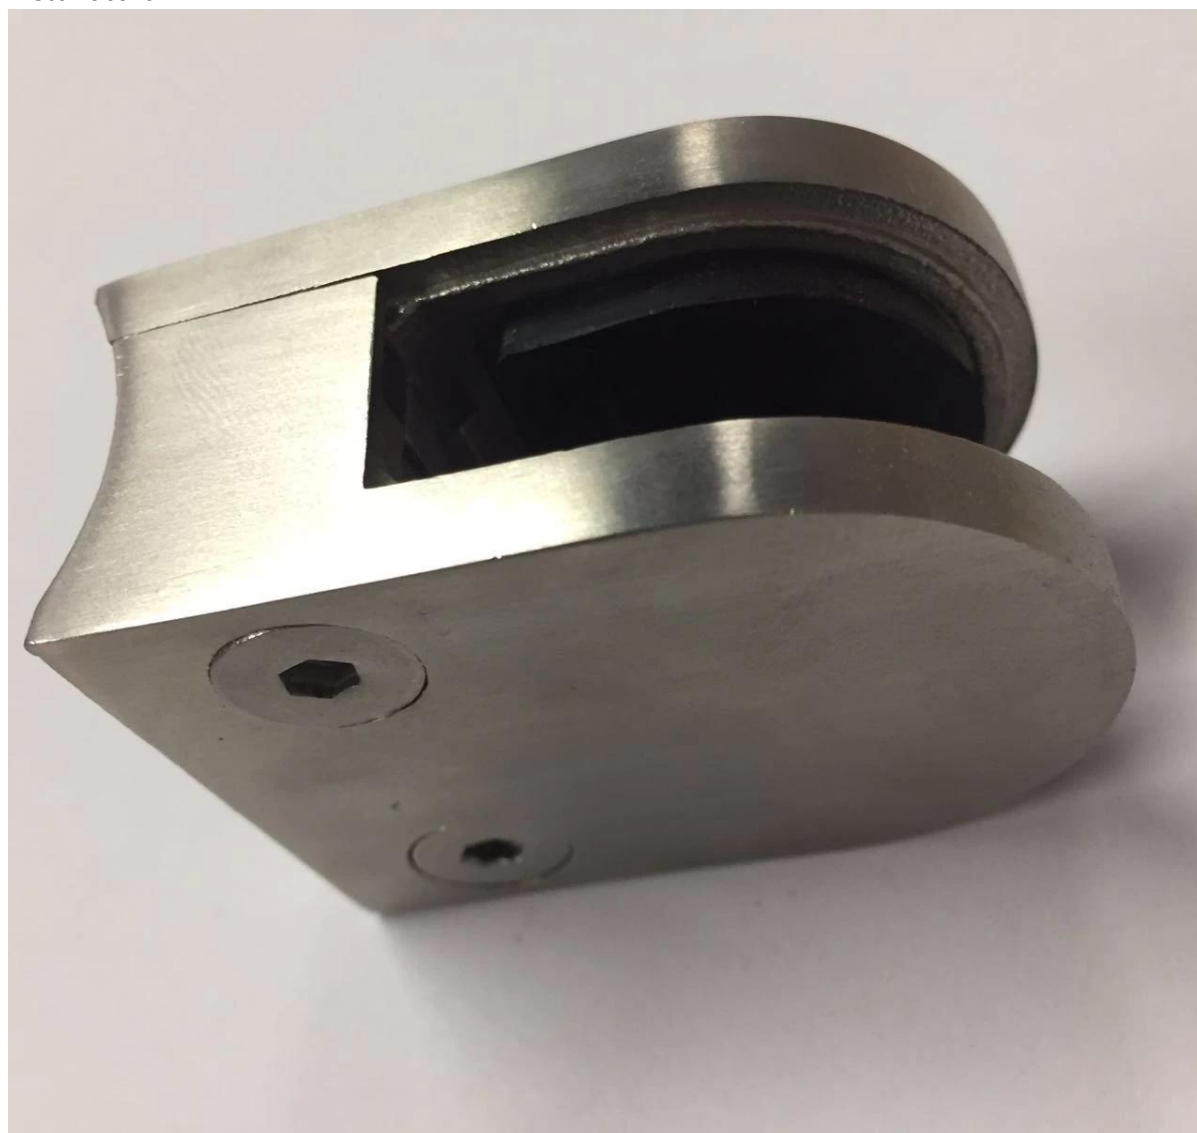

[D tipo de acero inoxidable abrazadera portavasos](#) para vidrio de 10mm para postes de las barandillas barandilla vidrio

Especificaciones.

MOQ	10 piezas por paquete
Material	acero inoxidable 316
Modelo no.	G105R
Grueso de cristal	10-12mm
aplicar	postes, de pared etc..

Fotos de [abrazaderas de cristal acero inoxidable.](#)

vista lateral

vista frontal

Vista posterior

¡No dudes que nos envía la investigación para obtener cotizaciones de precios y tiempo de envío!