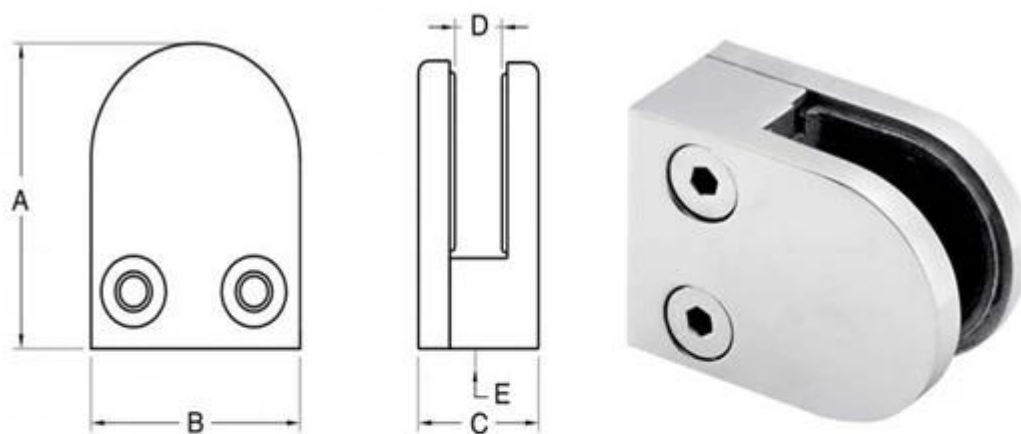

abrazadera de sujeción D panel de vidrio utilizado con la espalda plana fija en la pared

Modelo: G105

abrazadera de cristal con la parte posterior plana para poste cuadrado o de fijación de pared para adaptarse a 12 mm de espesor de vidrio templado

Tipo D abrazadera

acero inoxidable superficie de acero pulido o acero cepillado

satinado o espejo acabado

dimensión: 54 * 45 * 28 * 14mm

Peso: 236g

de acabado satinado, por favor marque a continuación la foto:

para acabado de espejo, por favor marque a continuación la foto:

para figuras en medidas, por favor ver más abajo la foto:

Item No.	A	B	C	D
G103	50	40	22	8
G104	50	40	26	12
G105	54	45	28	14
Suitable for 6-12mm glass				