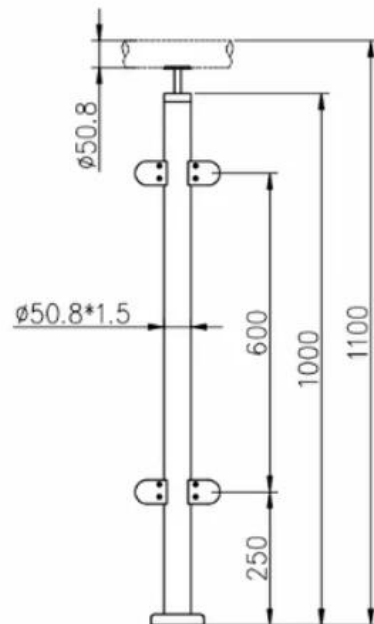

1-way post

2-way 180° post

2-way 90° post

Lähetäpiirustus

Korkeus voidaan muuttaa tarpeisiisi

KEBIL 科比奥®

KEBIL 科比奥®

KEBIL 科比奥®