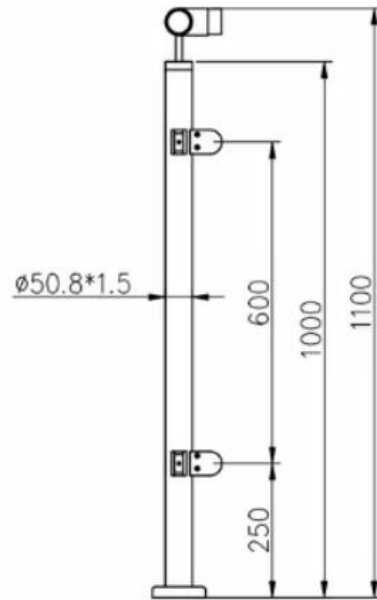

1-way post

2-way 180° post

2-way 90° post

Lähetäpiirustus

Korkeus voidaan muuttaa tarpeisiisi

KEBIL 科比奥®

KEBIL 科比奥®

KEBIL 科比奥®