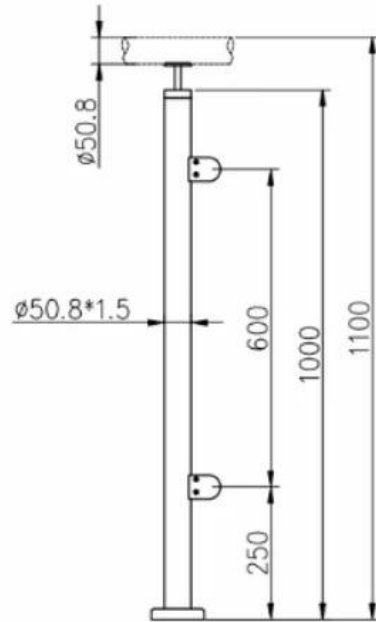

1-way post

2-way 180° post

2-way 90° post

Lähetäpiirustus

Korkeus voidaan muuttaa tarpeisiisi

KEBIL 科比奥®

KEBIL 科比奥®

KEBIL 科比奥®